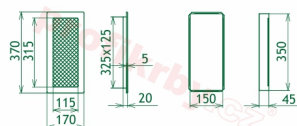

Krbová mřížka pro teplovzdušné rozvody krbů lakovaná černo-zlatá s žaluzií, rozměr 170x370 mm, pro odvětrávání, ventilace, přívody vzduchu, mřížka se zadržovacím rámečkem

Krbová mřížka pro teplovzdušné rozvody krbů.

Montáž krbové mřížky - příklady řešení

Montáž krbových mřížek do teplovzdušných krbů pomocí montážního rámečku

Výroba krbových mřížek ve firmě Kratki

Výroba krbových mřížek ve firmě Kratki

Galerie

170x370

170x370