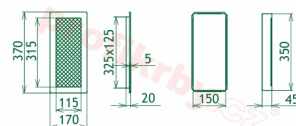

Usazovací rozměr (montážní rámeček) (mm)

150x350 mm

Barva - typ barevného provedení

černo-zlatý lak

Určeno k použití

Do interiéru, pro rozvody teplého vzduchu, větrání ...

Balení

Kartonová krabice, mřížka, zadní rámeček

Detailní popis

Krbová mřížka pro teplovzdušné rozvody krbů lakovaná černo-zlatá s žaluzií, rozměr 170x370 mm, pro odvětrávání, ventilace, přívody vzduchu, mřížka se zadržovacím rámečkem

Krbová mřížka pro teplovzdušné rozvody krbů.

Montáž krbové mřížky - příklady řešení

Montáž krbových mřížek do teplovzdušných krbů pomocí montážního rámečku

Výroba krbových mřížek ve firmě Kratki

Výroba krbových mřížek ve firmě Kratki

Galerie

170x370

170x370

170x370

170x370