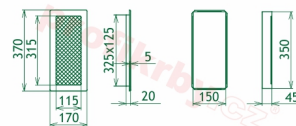

Krbová mřížka pro teplovzdušné rozvody krbů lakovaná černo-zlatá s žaluzií, rozměr 170x370 mm, pro odvětrávání, ventilace, přívody vzduchu, mřížka se zadržovacím rámečkem

Krbová mřížka pro teplovzdušné rozvody krbů.

Montáž krbové mřížky - příklady řešení

Montáž krbových mřížek do teplovzdušných krbů pomocí montážního rámečku

Výroba krbových mřížek ve firmě Kratki

Výroba krbových mřížek ve firmě Kratki

Galerie

170x370

170x370

170x370

170x370

170x370

170x370

170x370

170x370

170x370

170x370