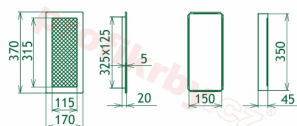

Krbová mřížka pro teplovzdušné rozvody krbů lakovaná černo-zlatá s žaluzií, rozměr 170x370 mm, pro odvětrávání, ventilace, přívody vzduchu, mřížka se zadržovacím rámečkem

Krbová mřížka pro teplovzdušné rozvody krbů.

Montáž krbové mřížky - příklady řešení

Montáž krbových mřížek do teplovzdušných krbů pomocí montážního rámečku

Výroba krbových mřížek ve firmě Kratki

Výroba krbových mřížek ve firmě Kratki

Galerie

170x370

170x370