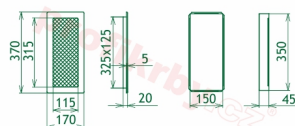

Usazovací rozměr (montážní rámeček) (mm)

150x350 mm

Barva - typ barevného provedení

černo-zlatý lak

Určeno k použití

Do interiéru, pro rozvody teplého vzduchu, větrání ...

Balení

Kartonová krabice, mřížka, zadní rámeček

Detailní popis

Krbová mřížka pro teplovzdušné rozvody krbů lakovaná černo-zlatá s žaluzií, rozměr 170x370 mm, pro odvětrávání, ventilace, přívody vzduchu, mřížka se zadržovacím rámečkem

Krbová mřížka pro teplovzdušné rozvody krbů.

Montáž krbové mřížky - příklady řešení

Montáž krbových mřížek do teplovzdušných krbů pomocí montážního rámečku

Výroba krbových mřížek ve firmě Kratki

Výroba krbových mřížek ve firmě Kratki

Galerie

170x370

170x370

170x370

170x370