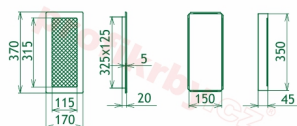

170x370

Usazovací rozměr (montážní rámeček) (mm)

150x350 mm

Barva - typ barevného provedení

černo-zlatý lak

Určeno k použití

**Do interiéru, pro rozvody teplého vzduchu,
větrání ...**

Balení

Kartonová krabice, mřížka, zadní rámeček

Detailní popis

Krbová mřížka pro teplovzdušné rozvody krbů lakovaná černo-zlatá s žaluzií, rozměr 170x370 mm, pro odvětrávání, ventilace, přívody vzduchu, mřížka se zadržovacím rámečkem

Krbová mřížka pro teplovzdušné rozvody krbů.

Montáž krbové mřížky - příklady řešení

Montáž krbových mřížek do teplovzdušných krbů pomocí montážního rámečku

Výroba krbových mřížek ve firmě Kratki

Výroba krbových mřížek ve firmě Kratki

Galerie

170x370