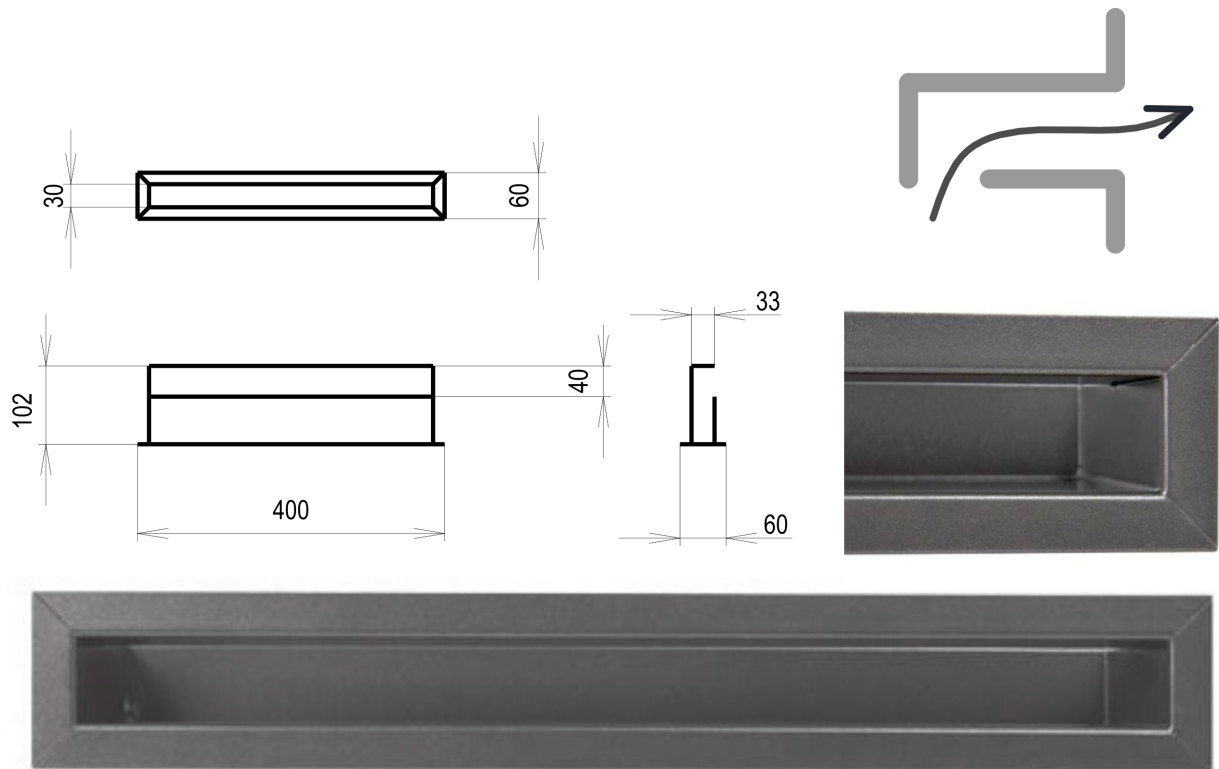

Krbová mřížka grafitová tunelová se zadní záslepkou 60x400 mm

---

profikrby.cz®

Parametry

Určeno k použití

**Do interiéru, pro rozvody teplého vzduchu,
větrání ...**