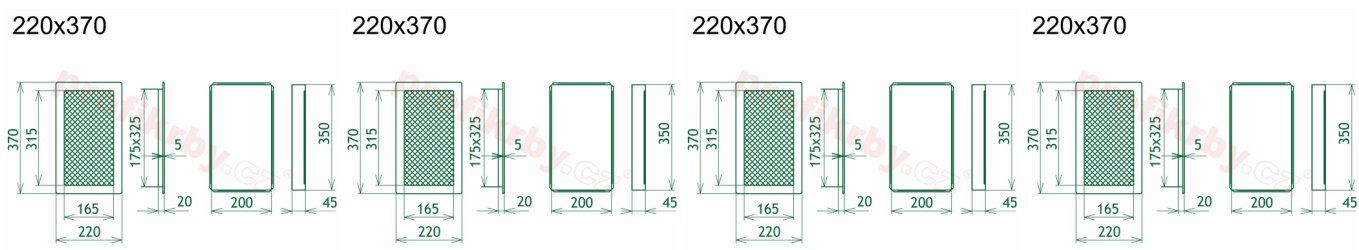

Usazovací rozměr (montážní rámeček) (mm)

200x350 mm

Barva - typ barevného provedení

krémový lak

Určeno k použití

Do interiéru, pro rozvody teplého vzduchu, větrání ...

Balení

Kartonová krabice, mřížka, zadní rámeček

Detailní popis

Krbová mřížka pro teplovzdušné rozvody krbů lakovaná krémová s žaluzií, rozměr 220x370 mm, pro odvětrávání, ventilace, přívody vzduchu, mřížka se zadržovacím rámečkem

Krbová mřížka pro teplovzdušné rozvody krbů.

Montáž krbové mřížky - příklady řešení

Montáž krbových mřížek do teplovzdušných krbů pomocí montážního rámečku

Výroba krbových mřížek ve firmě Kratki

Výroba krbových mřížek ve firmě Kratki

Galerie