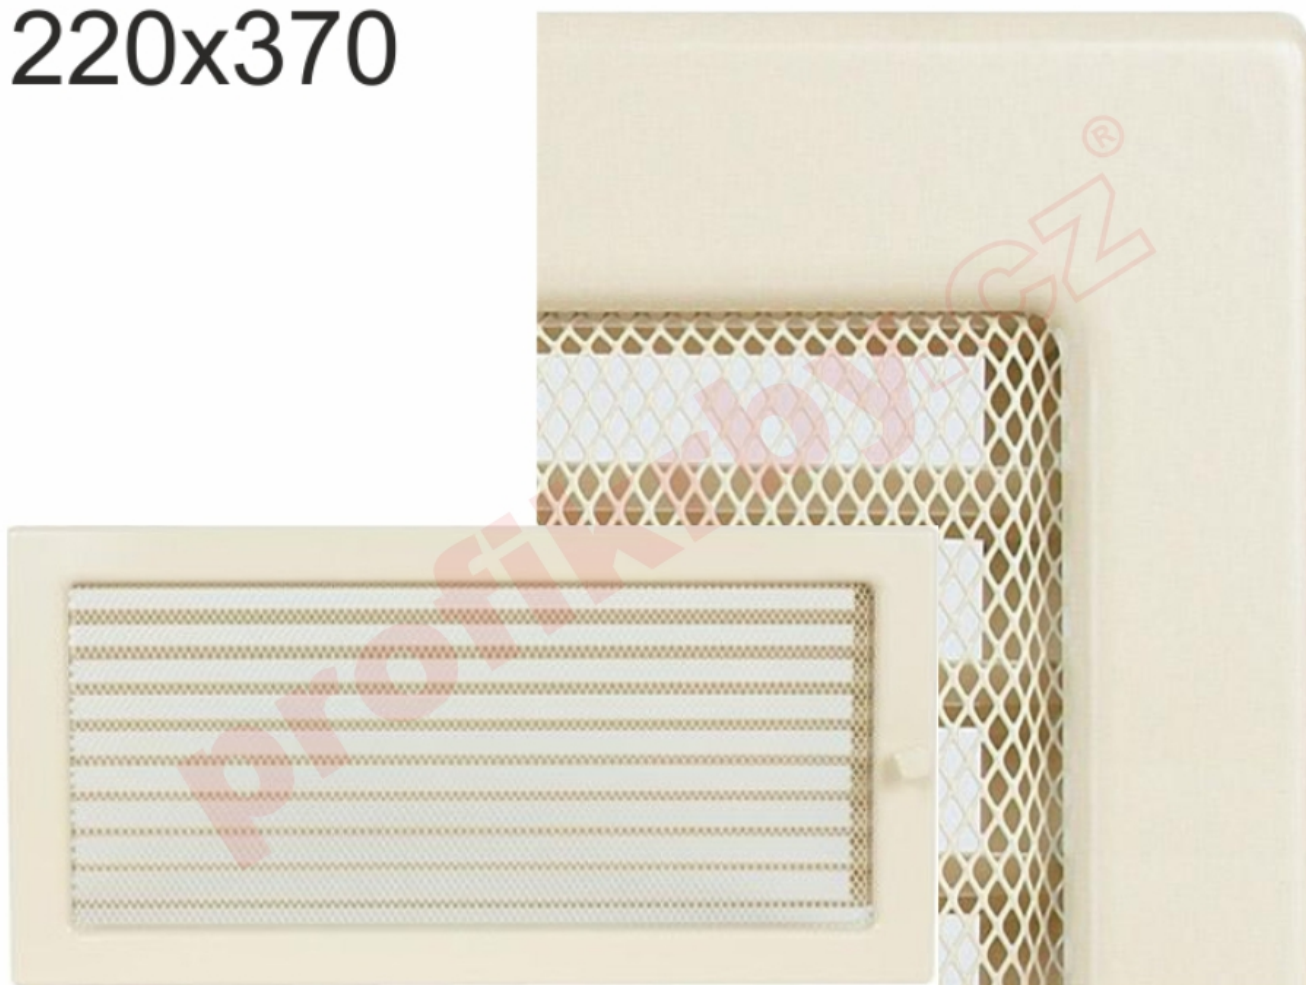

Krbová mřížka

lakovaná krémová s žaluzií, rozměr 220x370 mm

0 ks skladem

Krbová mřížka pro teplovzdušné rozvody krbů lakovaná krémová s žaluzií, rozměr 220x370 mm, pro odvětrávání, ventilace, přívody vzduchu, mřížka se zadržovacím rámečkem

Kód produktu **620.180-000119**

Výrobce **Kratki**

Cena **763,85 Kč**
631,28 Kč bez DPH

220x370

Parametry

Rozměr mřížky (venkovní rozměr rámečku) (mm) **220x370 mm**

Usazovací rozměr (montážní rámeček) (mm)

200x350 mm

Barva - typ barevného provedení

krémový lak

Určeno k použití

Do interiéru, pro rozvody teplého vzduchu, větrání ...

Balení

Kartonová krabice, mřížka, zadní rámeček

Detailní popis

Krbová mřížka pro teplovzdušné rozvody krbů lakovaná krémová s žaluzií, rozměr 220x370 mm, pro odvětrávání, ventilace, přívody vzduchu, mřížka se zadržovacím rámečkem

Krbová mřížka pro teplovzdušné rozvody krbů.