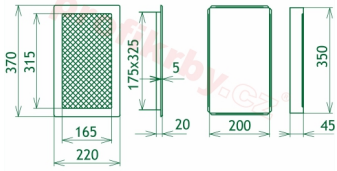

200x350 mm

Barva - typ barevného provedení

krémový lak

Určeno k použití

Do interiéru, pro rozvody teplého vzduchu, větrání ...

Balení

Kartonová krabice, mřížka, zadní rámeček

Detailní popis

Krbová mřížka pro teplovzdušné rozvody krbů lakovaná krémová s žaluzií, rozměr 220x370 mm, pro odvětrávání, ventilace, přívody vzduchu, mřížka se zadržovacím rámečkem

Krbová mřížka pro teplovzdušné rozvody krbů.

Montáž krbové mřížky - příklady řešení

Montáž krbových mřížek do teplovzdušných krbů pomocí montážního rámečku

Výroba krbových mřížek ve firmě Kratki

Výroba krbových mřížek ve firmě Kratki

Galerie

220x370

220x370