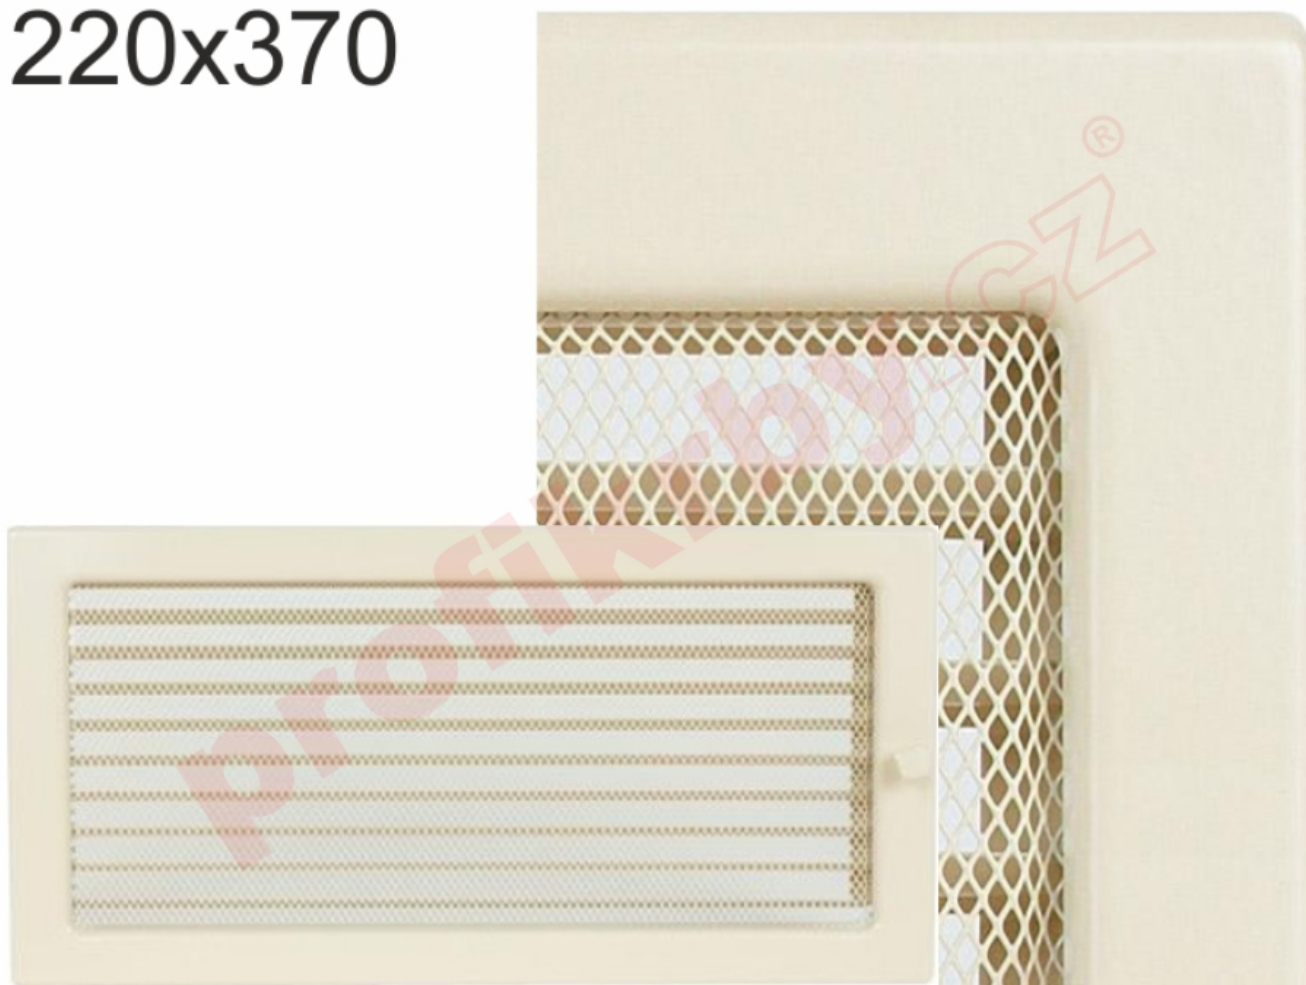

Krbová mřížka

lakovaná krémová s žaluzií, rozměr 220x370 mm

Dostupnost : Zakázková výroba, zboží na objednávku

Krbová mřížka pro teplovzdušné rozvody krbů lakovaná krémová s žaluzií, rozměr 220x370 mm, pro odvětrávání, ventilace, přívody vzduchu, mřížka se zadržovacím rámečkem

Kód produktu **620.180-000119**

Výrobce **Kratki**

Cena **763,85 Kč**
631,28 Kč bez DPH

220x370

Parametry

Rozměr mřížky (venkovní rozměr rámečku) (mm) **220x370 mm**

Usazovací rozměr (montážní rámeček) (mm)

200x350 mm

Barva - typ barevného provedení

krémový lak

Určeno k použití

Do interiéru, pro rozvody teplého vzduchu, větrání ...

Balení

Kartonová krabice, mřížka, zadní rámeček

Detailní popis

Krbová mřížka pro teplovzdušné rozvody krbů lakovaná krémová s žaluzií, rozměr 220x370 mm, pro odvětrávání, ventilace, přívody vzduchu, mřížka se zadržovacím rámečkem

Krbová mřížka pro teplovzdušné rozvody krbů.