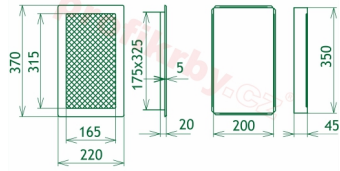

200x350 mm

Barva - typ barevného provedení

krémový lak

Určeno k použití

Do interiéru, pro rozvody teplého vzduchu, větrání ...

Balení

Kartonová krabice, mřížka, zadní rámeček

Detailní popis

Krbová mřížka pro teplovzdušné rozvody krbů lakovaná krémová s žaluzií, rozměr 220x370 mm, pro odvětrávání, ventilace, přívody vzduchu, mřížka se zadržovacím rámečkem

Krbová mřížka pro teplovzdušné rozvody krbů.

Montáž krbové mřížky - příklady řešení

Montáž krbových mřížek do teplovzdušných krbů pomocí montážního rámečku

Výroba krbových mřížek ve firmě Kratki

Výroba krbových mřížek ve firmě Kratki

Galerie

220x370

220x370