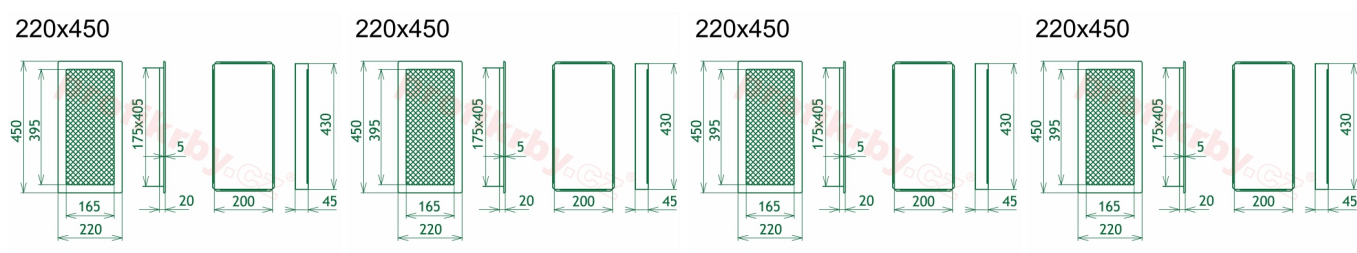

Usazovací rozměr (montážní rámeček) (mm)

200x430 mm

Barva - typ barevného provedení

antracit-grafit

Určeno k použití

**Do interiéru, pro rozvody teplého vzduchu,
větrání ...**

Balení

Kartonová krabice, mřížka, zadní rámeček

Detailní popis

Krbová mřížka pro teplovzdušné rozvody krbů grafitová, antracit - se žaluzií, rozměr 220x450 mm, pro odvětrávání, ventilace, přívody vzduchu, mřížka se zadržovacím rámečkem

Krbová mřížka pro teplovzdušné rozvody krbů.

Montáž krbové mřížky - příklady řešení

Montáž krbových mřížek do teplovzdušných krbů pomocí montážního rámečku

Výroba krbových mřížek ve firmě Kratki

Výroba krbových mřížek ve firmě Kratki

Galerie