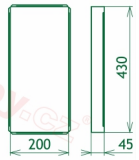

220x450

220x450

220x450

220x450