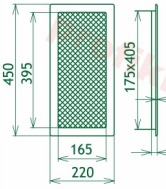

Krbová mřížka pro teplovzdušné rozvody krbů grafitová, antracit - se žaluzií, rozměr 220x450 mm, pro odvětrávání, ventilace, přívody vzduchu, mřížka se zadržovacím rámečkem

Krbová mřížka pro teplovzdušné rozvody krbů.

Montáž krbové mřížky - příklady řešení

Montáž krbových mřížek do teplovzdušných krbů pomocí montážního rámečku

Výroba krbových mřížek ve firmě Kratki

Výroba krbových mřížek ve firmě Kratki

Galerie

220x450

220x450