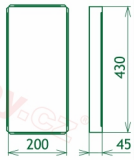

Montáž krbové mřížky - příklady řešení

Montáž krbových mřížek do teplovzdušných krbů pomocí montážního rámečku

Výroba krbových mřížek ve firmě Kratki

Výroba krbových mřížek ve firmě Kratki

Galerie

220x450

220x450