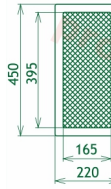

Krbová mřížka pro teplovzdušné rozvody krbů grafitová, antracit - se žaluzií, rozměr 220x450 mm, pro odvětrávání, ventilace, přívody vzduchu, mřížka se zadržovacím rámečkem

Krbová mřížka pro teplovzdušné rozvody krbů.

Montáž krbové mřížky - příklady řešení

Montáž krbových mřížek do teplovzdušných krbů pomocí montážního rámečku

Výroba krbových mřížek ve firmě Kratki

Výroba krbových mřížek ve firmě Kratki

Galerie

220x450

220x450