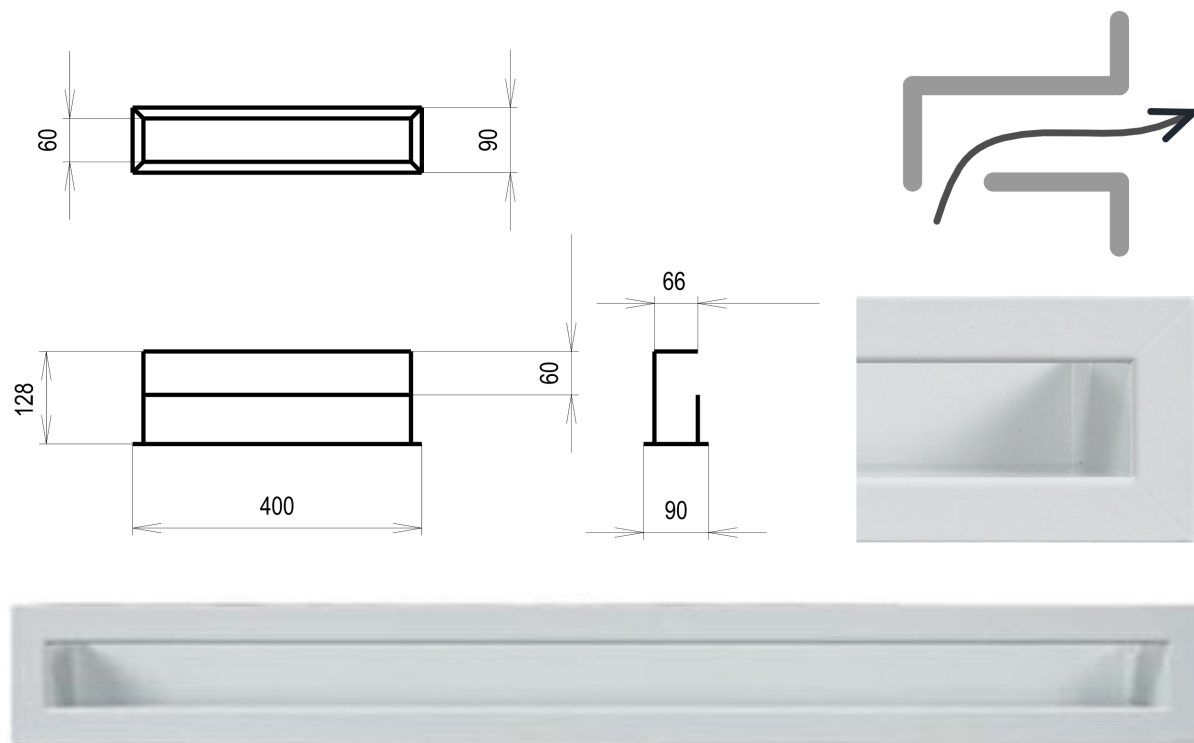

Krbová mřížka

bílá Tunelová/se zadní záslepkou 90x400

8 ks skladem

Krbová větrací štěrbin, mřížka bílá Tunelová/se zadní záslepkou 90x400, moderní, plnopřechodové provedení větracího kanálu pro teplovzdušné krby, odvětrávání a přísávání vzduchu

Kód produktu **620.605-000021**

Výrobce **Kratki**

Cena **748,72 Kč**
618,78 Kč bez DPH

Krbová mřížka bílá tunelová se zadní záslepkou 90x400 mm

profikrby.cz[®]

Parametry

Rozměr mřížky (venkovní rozměr rámečku) (mm) **90x400 mm**

Barva - typ barevného provedení

bílá

Určeno k použití

Do interiéru, pro rozvody teplého vzduchu, větrání ...

Balení

Kartonová krabice, mřížka, zadní rámeček

Detailní popis

Krbová větrací štěrbinová mřížka bílá Tunelová/se zadní záslepkou 90x400, moderní, plnopřechodové provedení větracího kanálu pro teplovzdušné krby, odvětrávání a přísávání vzduchu