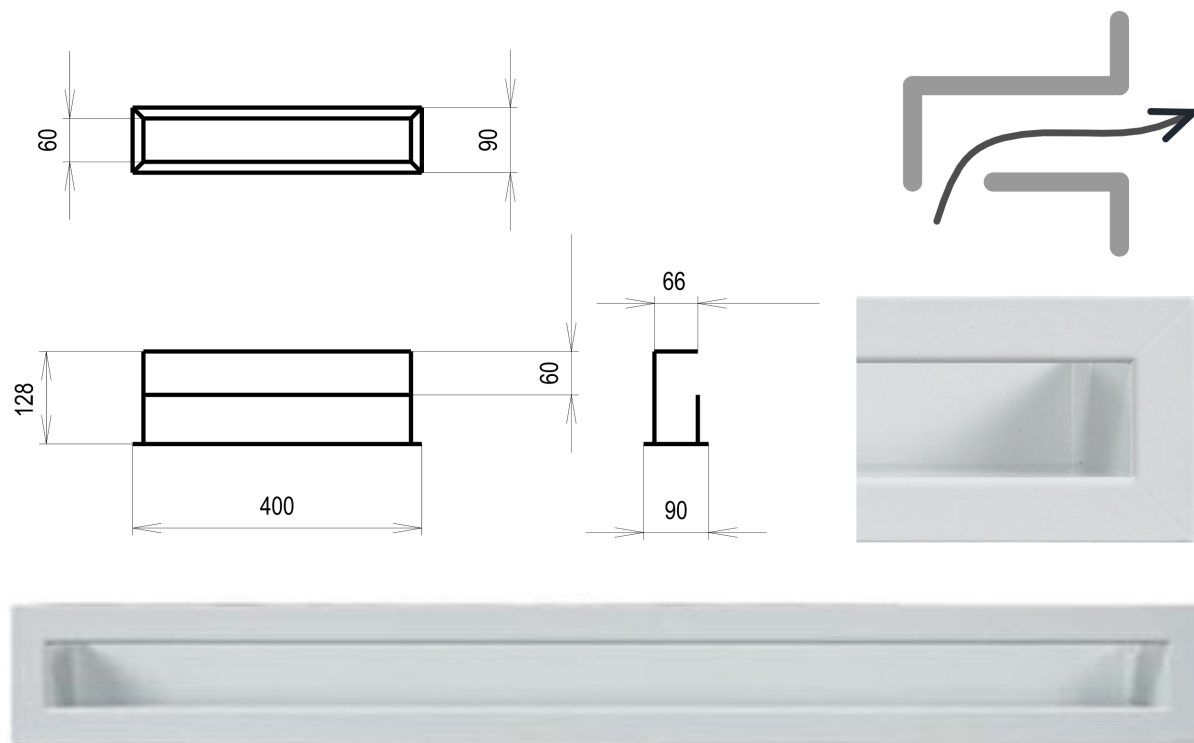

Krbová mřížka

bílá Tunelová/se zadní záslepkou 90x400

1 ks skladem

Krbová větrací štěrba, mřížka bílá Tunelová/se zadní záslepkou 90x400, moderní, plnopřechodové provedení větracího kanálu pro teplovzdušné krby, odvětrávání a přísávání vzduchu

Kód produktu **620.605-000021**

Výrobce **Kratki**

Cena **748,72 Kč**
618,78 Kč bez DPH

Krbová mřížka bílá tunelová se zadní záslepkou 90x400 mm

profikrby.cz[®]

Parametry

Určeno k použití

**Do interiéru, pro rozvody teplého vzduchu,
větrání ...**

Detailní popis

Krbová větrací štěrbinová mřížka bílá Tunelová/se zadní záslepkou 90x400, moderní, plnopřechodové provedení větracího kanálu pro teplovzdušné krby, odvětrávání a přísávání vzduchu

Montáž krbové mřížky - příklady řešení