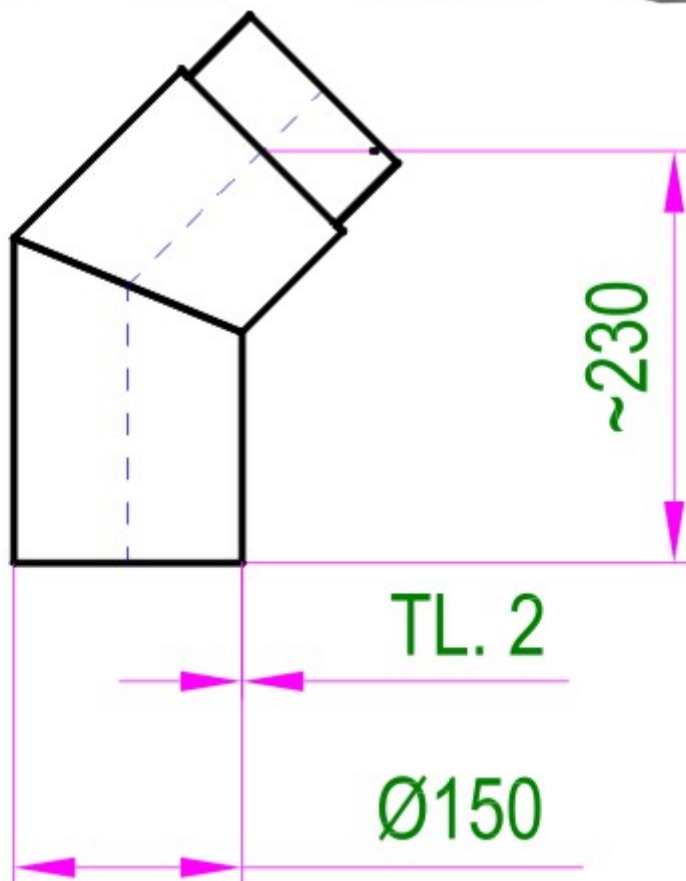

Kouřovod 150 šedý

Koleno 45° - průměr 150 mm tl.1,5

1 ks skladem

Kouřovod 150 šedý - Koleno 45° - průměr 150 mm tl.1,5

Kód produktu **600.KS15015107**

Výrobce **Ricom gas**

Cena **626,42 Kč**
517,70 Kč bez DPH

Kouřovody pro kamna a krbová kamna
KOLENO 45 stupňů

Parametry

Technický název

Koleno 45° DN150 šedé

Průměr kouřovodu	DN 150
Tloušťka stěny kouřovodu	1.5
Materiál kouřovodu	ocel
Úprava povrchu	žáruodolný lak
Odstín barvy povrchu	šedá

Detailní popis

Kouřovod 150 šedý - Koleno 45° - průměr 150 mm tl.1,5

Kouřovod 150 šedý - Koleno 45° - průměr 150 mm tl.1,5