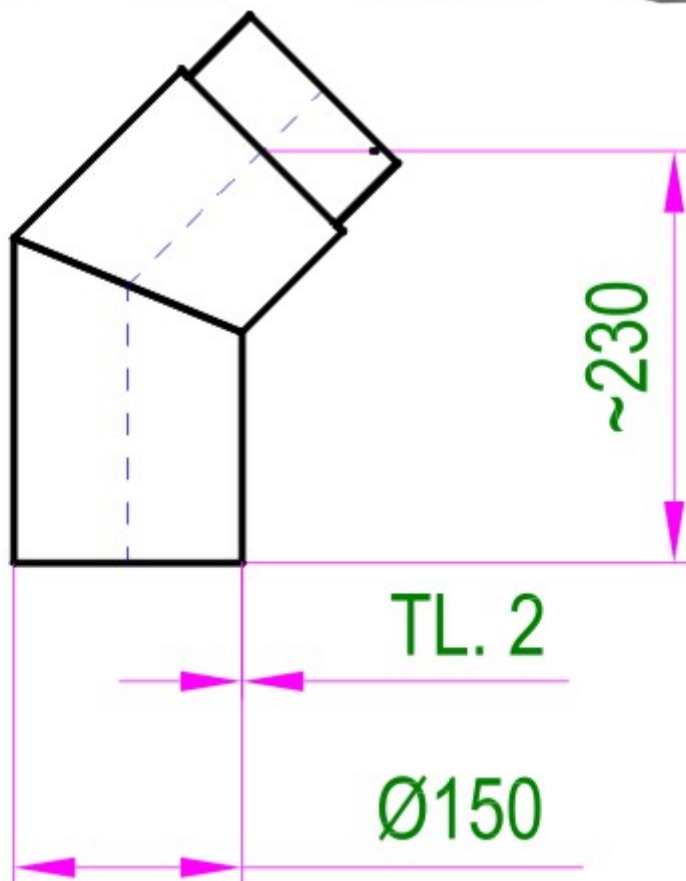

Kouřovod 150 šedý

Koleno 45° - průměr 150 mm tl.1,5

0 ks skladem

Kouřovod 150 šedý - Koleno 45° - průměr 150 mm tl.1,5

Kód produktu **600.KS15015107**

Výrobce **Ricom gas**

Cena **626,42 Kč**
517,70 Kč bez DPH

Kouřovody pro kamna a krbová kamna
KOLENO 45 stupňů

Parametry

Technický název

Koleno 45° DN150 šedé

Průměr kouřovodu	DN 150
Tloušťka stěny kouřovodu	1.5
Materiál kouřovodu	ocel
Úprava povrchu	žáruodolný lak
Odstín barvy povrchu	šedá

Detailní popis

Kouřovod 150 šedý - Koleno 45° - průměr 150 mm tl.1,5

Kouřovod 150 šedý - Koleno 45° - průměr 150 mm tl.1,5