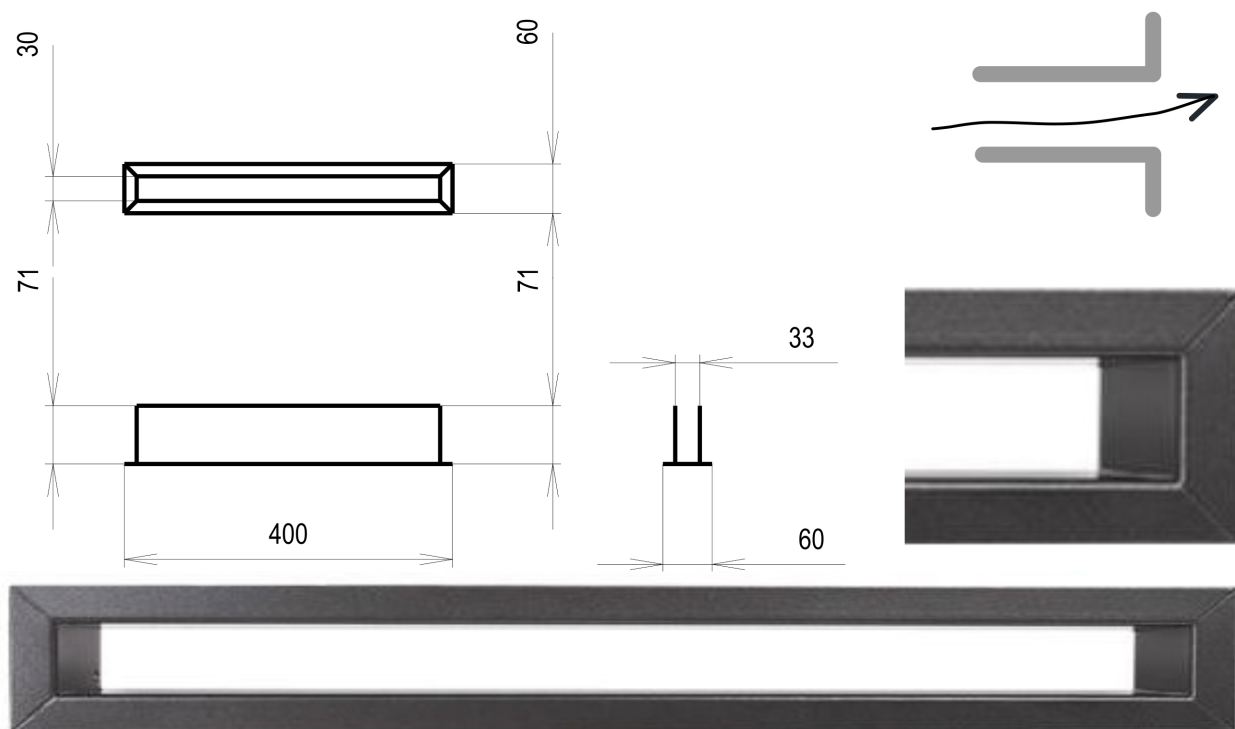

Krbová mřížka grafitová tunelová 60x400 mm

---

profikrby.cz®

Parametry

Rozměr mřížky (venkovní rozměr rámečku) (mm)

60x400 mm