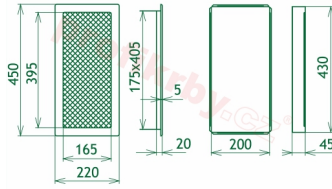

200x430 mm

Barva - typ barevného provedení

krémový lak

Určeno k použití

**Do interiéru, pro rozvody teplého vzduchu,
větrání ...**

Balení

Kartonová krabice, mřížka, zadní rámeček

Detailní popis

Krbová mřížka pro teplovzdušné rozvody krbů lakovaná krémová s žaluzií, rozměr 220x450 mm, pro odvětrávání, ventilace, přívody vzduchu, mřížka se zadržovacím rámečkem

Krbová mřížka pro teplovzdušné rozvody krbů.

Montáž krbové mřížky - příklady řešení

Montáž krbových mřížek do teplovzdušných krbů pomocí montážního rámečku

Výroba krbových mřížek ve firmě Kratki

Výroba krbových mřížek ve firmě Kratki

Galerie

220x450

220x450