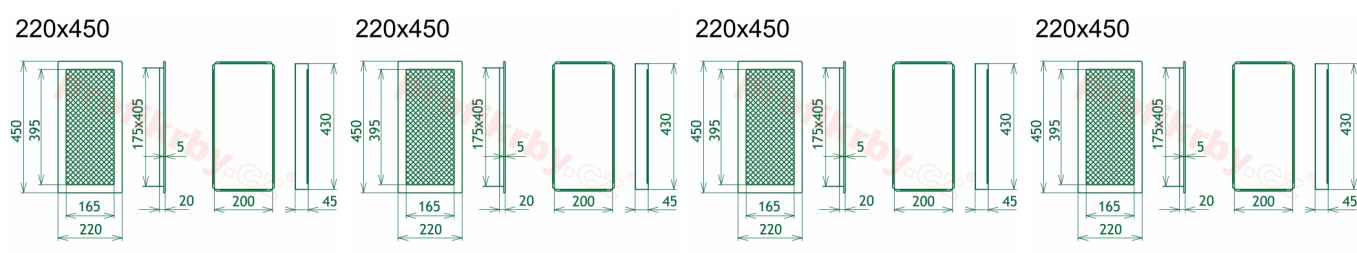

Usazovací rozměr (montážní rámeček) (mm)

200x430 mm

Barva - typ barevného provedení

krémový lak

Určeno k použití

**Do interiéru, pro rozvody teplého vzduchu,
větrání ...**

Balení

Kartonová krabice, mřížka, zadní rámeček

Detailní popis

Krbová mřížka pro teplovzdušné rozvody krbů lakovaná krémová s žaluzií, rozměr 220x450 mm, pro odvětrávání, ventilace, přívody vzduchu, mřížka se zadržovacím rámečkem

Krbová mřížka pro teplovzdušné rozvody krbů.

Montáž krbové mřížky - příklady řešení

Montáž krbových mřížek do teplovzdušných krbů pomocí montážního rámečku

Výroba krbových mřížek ve firmě Kratki

Výroba krbových mřížek ve firmě Kratki

Galerie