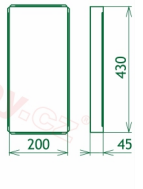

Krbová mřížka pro teplovzdušné rozvody krbů lakovaná krémová s žaluzií, rozměr 220x450 mm, pro odvětrávání, ventilace, přívody vzduchu, mřížka se zadržovacím rámečkem

Krbová mřížka pro teplovzdušné rozvody krbů.

Montáž krbové mřížky - příklady řešení

Montáž krbových mřížek do teplovzdušných krbů pomocí montážního rámečku

Výroba krbových mřížek ve firmě Kratki

Výroba krbových mřížek ve firmě Kratki

Galerie

220x450

220x450