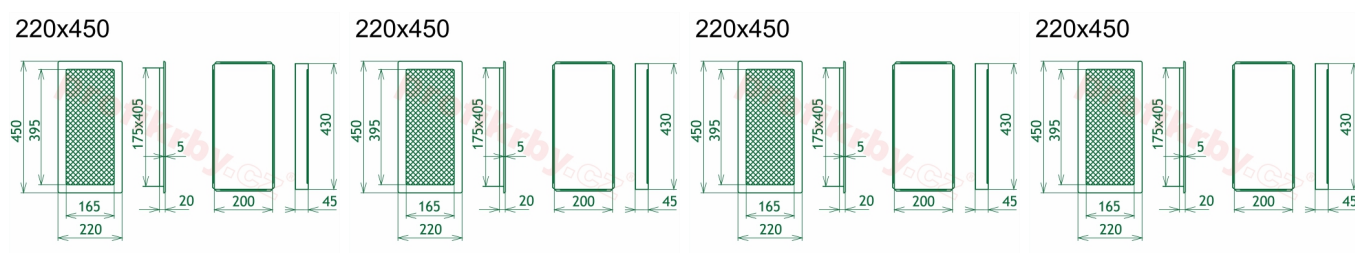

Usazovací rozměr (montážní rámeček) (mm)

200x430 mm

Barva - typ barevného provedení

krémový lak

Určeno k použití

**Do interiéru, pro rozvody teplého vzduchu,
větrání ...**

Balení

Kartonová krabice, mřížka, zadní rámeček

Detailní popis

Krbová mřížka pro teplovzdušné rozvody krbů lakovaná krémová s žaluzií, rozměr 220x450 mm, pro odvětrávání, ventilace, přívody vzduchu, mřížka se zadržovacím rámečkem

Krbová mřížka pro teplovzdušné rozvody krbů.

Montáž krbové mřížky - příklady řešení

Montáž krbových mřížek do teplovzdušných krbů pomocí montážního rámečku

Výroba krbových mřížek ve firmě Kratki

Výroba krbových mřížek ve firmě Kratki

Galerie