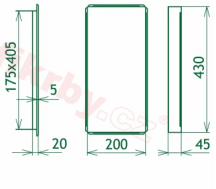

220x450

220x450

220x450

220x450