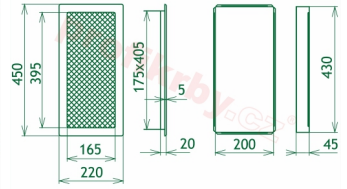

220x450

220x450

220x450

220x450

220x450