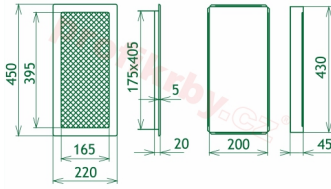

200x430 mm

Barva - typ barevného provedení

krémový lak

Určeno k použití

**Do interiéru, pro rozvody teplého vzduchu,
větrání ...**

Balení

Kartonová krabice, mřížka, zadní rámeček

Detailní popis

Krbová mřížka pro teplovzdušné rozvody krbů lakovaná krémová s žaluzií, rozměr 220x450 mm, pro odvětrávání, ventilace, přívody vzduchu, mřížka se zadržovacím rámečkem

Krbová mřížka pro teplovzdušné rozvody krbů.

Montáž krbové mřížky - příklady řešení

Montáž krbových mřížek do teplovzdušných krbů pomocí montážního rámečku

Výroba krbových mřížek ve firmě Kratki

Výroba krbových mřížek ve firmě Kratki

Galerie

220x450

220x450