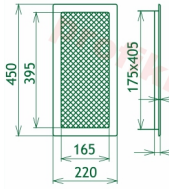

200x430 mm

Barva - typ barevného provedení

krémový lak

Určeno k použití

**Do interiéru, pro rozvody teplého vzduchu,
větrání ...**

Balení

Kartonová krabice, mřížka, zadní rámeček

Detailní popis

Krbová mřížka pro teplovzdušné rozvody krbů lakovaná krémová s žaluzií, rozměr 220x450 mm, pro odvětrávání, ventilace, přívody vzduchu, mřížka se zadržovacím rámečkem

Krbová mřížka pro teplovzdušné rozvody krbů.

Montáž krbové mřížky - příklady řešení

Montáž krbových mřížek do teplovzdušných krbů pomocí montážního rámečku

Výroba krbových mřížek ve firmě Kratki

Výroba krbových mřížek ve firmě Kratki

Galerie

220x450

220x450