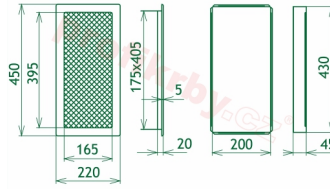

220x450

220x450

220x450

220x450

220x450