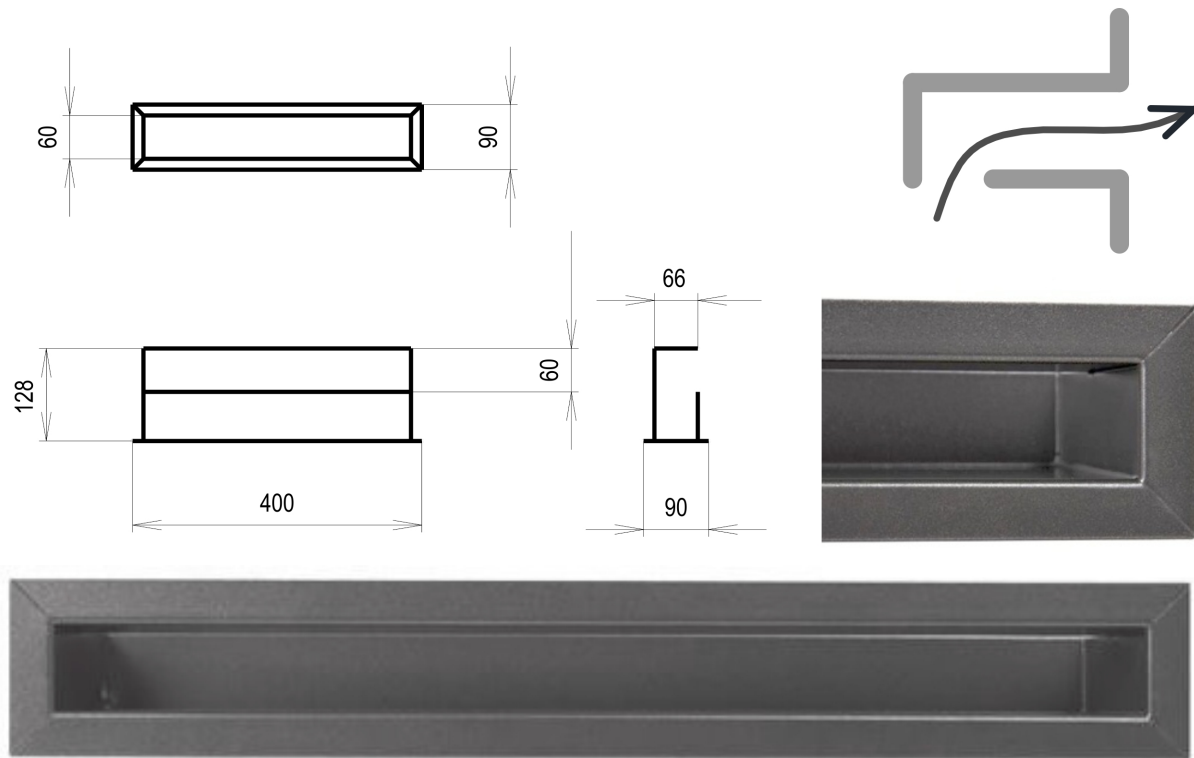

## **grafitová Tunelová/se zadní záslepkou 90x400**

2 ks skladem

Krbová větrací štěrbinová mřížka, mřížka grafitová Tunelová/se zadní záslepkou 90x400, moderní, plnopřechodové provedení větracího kanálu pro teplovzdušné krby, odvětrávání a přísávání vzduchu

# Krbová mřížka grafitová tunelová se zadní záslepkou 90x400 mm

---

**profikrby.cz<sup>®</sup>**

## Parametry

Rozměr mřížky ( venkovní rozměr rámečku) (mm) **90x400 mm**

---

Barva - typ barevného provedení

**antracit-grafit**

Určeno k použití

**Do interiéru, pro rozvody teplého vzduchu, větrání ...**

Balení

## **Detailní popis**

Krbová větrací štěrbinová mřížka grafitová Tunelová/se zadní záslepkou 90x400, moderní, plnoprůchodové provedení větracího kanálu pro teplovzdušné krby, odvětrávání a přísávání vzduchu