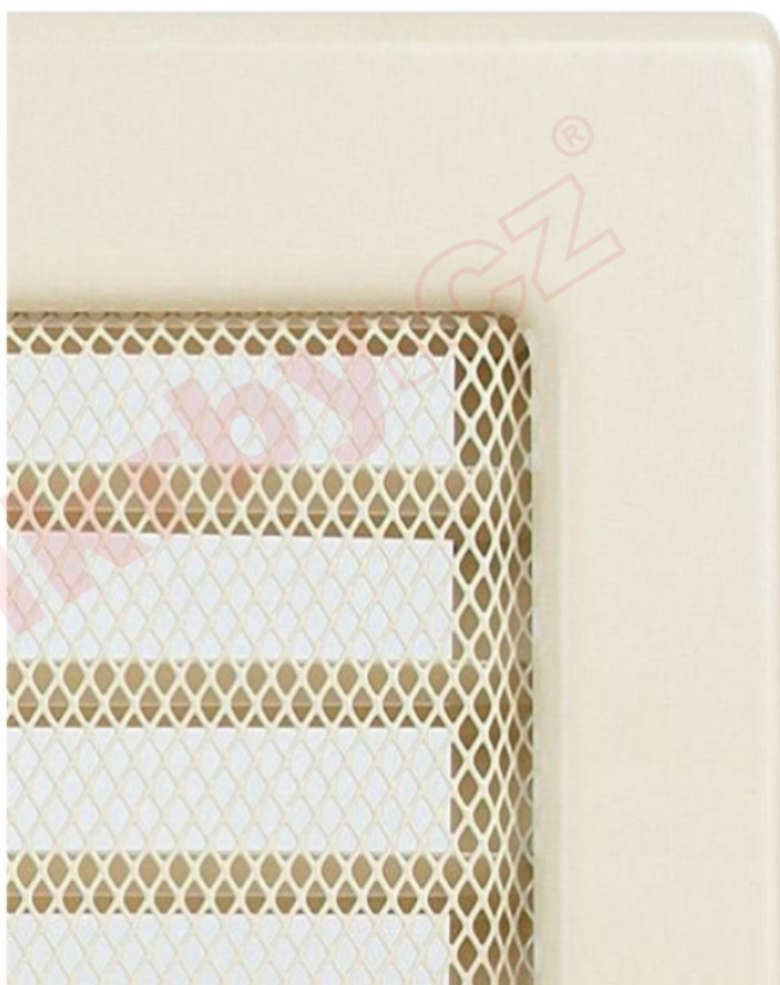

Krbová mřížka

## **lakovaná krémová s žaluzií, rozměr 170x170 mm**

1 ks skladem

Krbová mřížka pro teplovzdušné rozvody krbů lakovaná krémová s žaluzií, rozměr 170x170 mm, pro odvětrávání, ventilace, přívody vzduchu, mřížka se zadržovacím rámečkem

## Parametry

Rozměr mřížky ( venkovní rozměr rámečku) (mm) **170x170 mm**

Usazovací rozměr (montážní rámeček) (mm)	<b>150x150 mm</b>
Barva - typ barevného provedení	<b>krémový lak</b>
Určeno k použití	<b>Do interiéru, pro rozvody teplého vzduchu, větrání ...</b>
Balení	<b>Kartonová krabice, mřížka, zadní rámeček</b>

## **Detailní popis**

Krbová mřížka pro teplovzdušné rozvody krbů lakovaná krémová s žaluzií, rozměr 170x170 mm, pro odvětrávání, ventilace, přívody vzduchu, mřížka se zadržovacím rámečkem

Krbová mřížka pro teplovzdušné rozvody krbů.