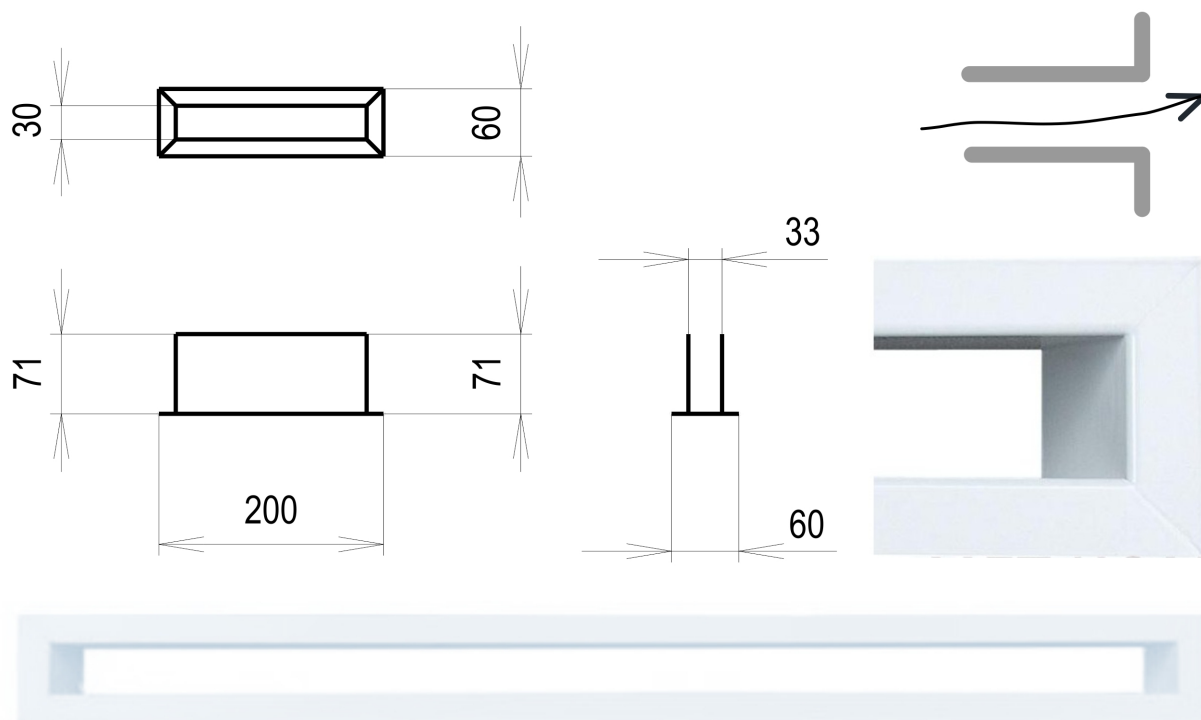

Krbová mřížka bílá tunelová 60x200 mm

---

profikrby.CZ®

Parametry

Rozměr mřížky (venkovní rozměr rámečku) (mm) **60x200 mm**