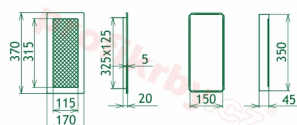

Krbová mřížka pro teplovzdušné rozvody krbů profil rámečku Oskar černo-zlatá s žaluzií, rozměr 170x370 mm, pro odvětrávání, ventilace, přívody vzduchu, mřížka se zadržovacím rámečkem

Krbová mřížka Oskar černo-zlatá s žaluzií GZ 170x370

Montáž krbové mřížky - příklady řešení

Montáž krbových mřížek do teplovzdušných krbů pomocí montážního rámečku

Výroba krbových mřížek ve firmě Kratki

Výroba krbových mřížek ve firmě Kratki

Galerie

170x370

170x370