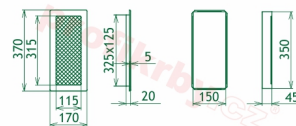

Montáž krbové mřížky - příklady řešení

Montáž krbových mřížek do teplovzdušných krbů pomocí montážního rámečku

Výroba krbových mřížek ve firmě Kratki

Výroba krbových mřížek ve firmě Kratki

Galerie

170x370

170x370

170x370

170x370

170x370

170x370

170x370

170x370

170x370

170x370