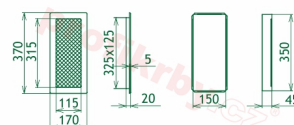

Usazovací rozměr (montážní rámeček) (mm)

150x350 mm

Barva - typ barevného provedení

Tažený profil, černo-zlatá

Určeno k použití

Do interiéru, pro rozvody teplého vzduchu, větrání ...

Balení

Kartonová krabice, mřížka, zadní rámeček

Detailní popis

Krbová mřížka pro teplovzdušné rozvody krbů profil rámečku Oskar černo-zlatá s žaluzií, rozměr 170x370 mm, pro odvětrávání, ventilace, přívody vzduchu, mřížka se zadržovacím rámečkem

Krbová mřížka Oskar černo-zlatá s žaluzií GZ 170x370

Montáž krbové mřížky - příklady řešení

Montáž krbových mřížek do teplovzdušných krbů pomocí montážního rámečku

Výroba krbových mřížek ve firmě Kratki

Výroba krbových mřížek ve firmě Kratki

Galerie

170x370

170x370

170x370

170x370