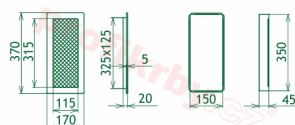

Usazovací rozměr (montážní rámeček) (mm)

150x350 mm

Barva - typ barevného provedení

Tažený profil, černo-zlatá

Určeno k použití

Do interiéru, pro rozvody teplého vzduchu, větrání ...

Balení

Kartonová krabice, mřížka, zadní rámeček

Detailní popis

Krbová mřížka pro teplovzdušné rozvody krbů profil rámečku Oskar černo-zlatá s žaluzií, rozměr 170x370 mm, pro odvětrávání, ventilace, přívody vzduchu, mřížka se zadržovacím rámečkem

Krbová mřížka Oskar černo-zlatá s žaluzií GZ 170x370

Montáž krbové mřížky - příklady řešení

Montáž krbových mřížek do teplovzdušných krbů pomocí montážního rámečku

Výroba krbových mřížek ve firmě Kratki

Výroba krbových mřížek ve firmě Kratki

Galerie

170x370

170x370

170x370

170x370