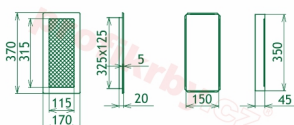

Krbová mřížka pro teplovzdušné rozvody krbů profil rámečku Oskar černo-zlatá s žaluzií, rozměr 170x370 mm, pro odvětrávání, ventilace, přívody vzduchu, mřížka se zadržovacím rámečkem

Krbová mřížka Oskar černo-zlatá s žaluzií GZ 170x370

Montáž krbové mřížky - příklady řešení

Montáž krbových mřížek do teplovzdušných krbů pomocí montážního rámečku

Výroba krbových mřížek ve firmě Kratki

Výroba krbových mřížek ve firmě Kratki

Galerie

170x370

170x370