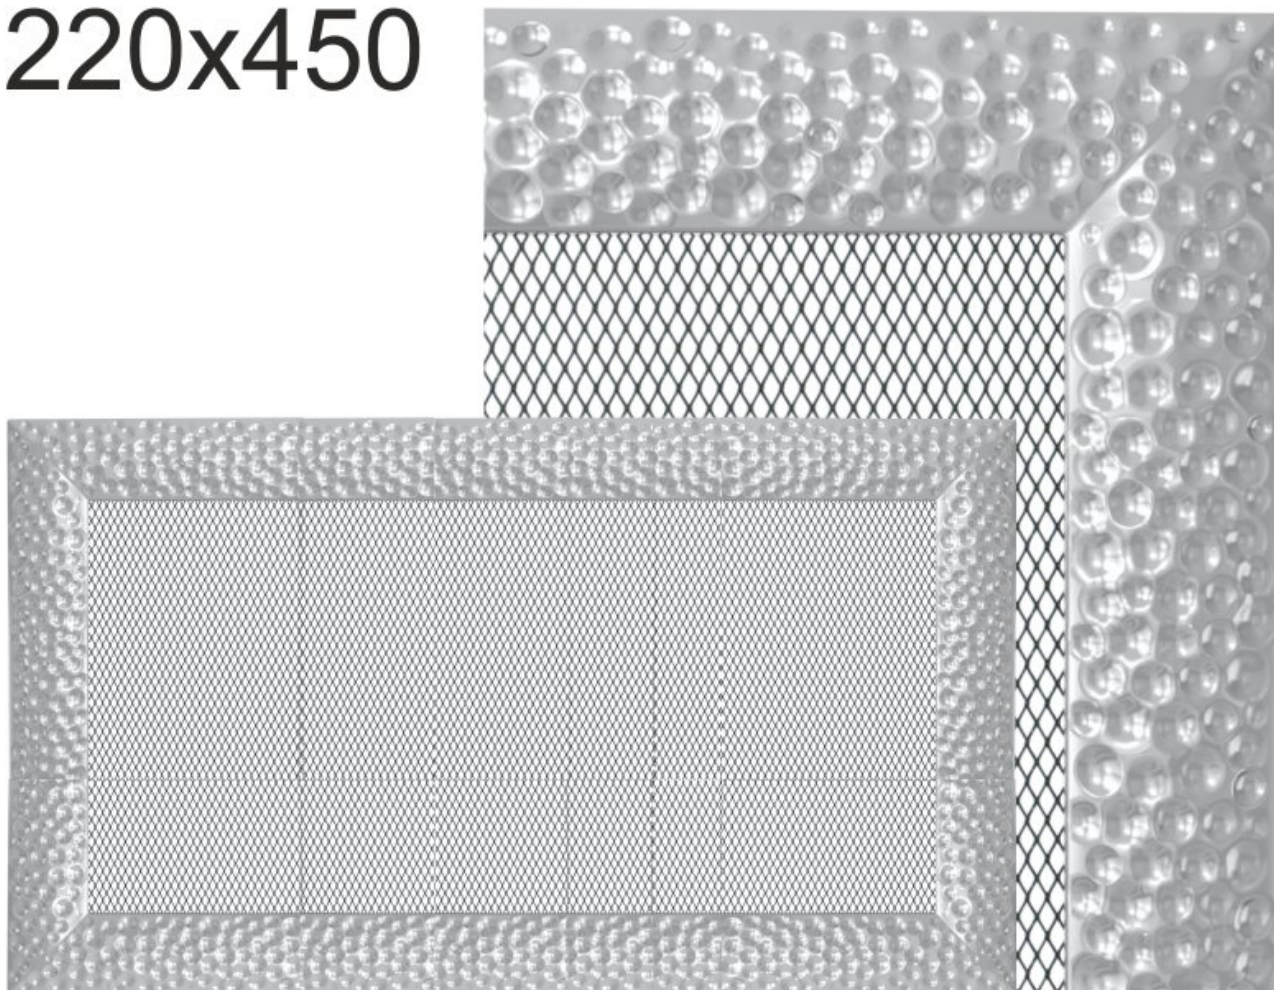

Krbová mřížka exkluzivní

VENUS niklovaná 220x450

0 ks skladem

Krbová mřížka pro teplovzdušné rozvody krbů profil rámečku VENUS niklovaná 220x450 mm, pro odvětrávání, ventilace, přívody vzduchu, mřížka se zadržovacím rámečkem

Kód produktu	620.430-000013
Výrobce	Kratki

Cena	2 886,18 Kč 2 385,27 Kč bez DPH
------	---

220x450

Parametry

Rozměr mřížky (venkovní rozměr rámečku) (mm) **220x450 mm**

Usazovací rozměr (montážní rámeček) (mm)	200x430 mm
Barva - typ barevného provedení	niklovaná (galvanicky pokovená, lesklá)
Určeno k použití	Do interiéru, pro rozvody teplého vzduchu, větrání ...
Balení	Kartonová krabice, mřížka, zadní rámeček

Detailní popis

Krbová mřížka pro teplovzdušné rozvody krbů profil rámečku VENUS niklovaná 220x450 mm, pro odvětrávání, ventilace, přívody vzduchu, mřížka se zadržovacím rámečkem

Montáž krbové mřížky - příklady řešení