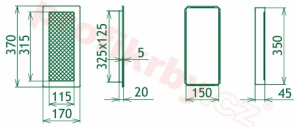

Krbová mřížka pro teplovzdušné rozvody krbů grafitová, antracit - se žaluzií, rozměr 170x370 mm, pro odvětrávání, ventilace, přívody vzduchu, mřížka se zadržovacím rámečkem

Krbová mřížka pro teplovzdušné rozvody krbů.

Montáž krbové mřížky - příklady řešení

Montáž krbových mřížek do teplovzdušných krbů pomocí montážního rámečku

Výroba krbových mřížek ve firmě Kratki

Výroba krbových mřížek ve firmě Kratki

Galerie

170x370

170x370

170x370

170x370

170x370

170x370

170x370

170x370

170x370

170x370