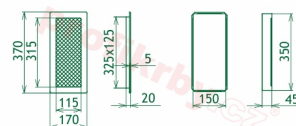

Usazovací rozměr (montážní rámeček) (mm)

150x350 mm

Barva - typ barevného provedení

antracit-grafit

Určeno k použití

Do interiéru, pro rozvody teplého vzduchu, větrání ...

Balení

Kartonová krabice, mřížka, zadní rámeček

Detailní popis

Krbová mřížka pro teplovzdušné rozvody krbů grafitová, antracit - se žaluzií, rozměr 170x370 mm, pro odvětrávání, ventilace, přívody vzduchu, mřížka se zadržovacím rámečkem

Krbová mřížka pro teplovzdušné rozvody krbů.

Montáž krbové mřížky - příklady řešení

Montáž krbových mřížek do teplovzdušných krbů pomocí montážního rámečku

Výroba krbových mřížek ve firmě Kratki

Výroba krbových mřížek ve firmě Kratki

Galerie

170x370

170x370

170x370

170x370