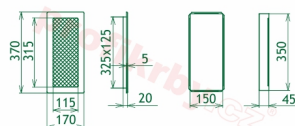

Usazovací rozměr (montážní rámeček) (mm)

150x350 mm

Barva - typ barevného provedení

antracit-grafit

Určeno k použití

Do interiéru, pro rozvody teplého vzduchu, větrání ...

Balení

Kartonová krabice, mřížka, zadní rámeček

Detailní popis

Krbová mřížka pro teplovzdušné rozvody krbů grafitová, antracit - se žaluzií, rozměr 170x370 mm, pro odvětrávání, ventilace, přívody vzduchu, mřížka se zadržovacím rámečkem

Krbová mřížka pro teplovzdušné rozvody krbů.

Montáž krbové mřížky - příklady řešení

Montáž krbových mřížek do teplovzdušných krbů pomocí montážního rámečku

Výroba krbových mřížek ve firmě Kratki

Výroba krbových mřížek ve firmě Kratki

Galerie

170x370

170x370

170x370

170x370