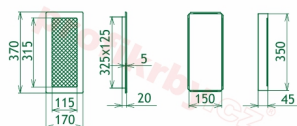

Krbová mřížka pro teplovzdušné rozvody krbů grafitová, antracit - se žaluzií, rozměr 170x370 mm, pro odvětrávání, ventilace, přívody vzduchu, mřížka se zadržovacím rámečkem

Krbová mřížka pro teplovzdušné rozvody krbů.

Montáž krbové mřížky - příklady řešení

Montáž krbových mřížek do teplovzdušných krbů pomocí montážního rámečku

Výroba krbových mřížek ve firmě Kratki

Výroba krbových mřížek ve firmě Kratki

Galerie

170x370

170x370