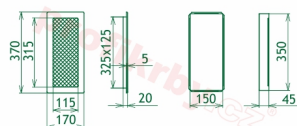

Krbová mřížka pro teplovzdušné rozvody krbů grafitová, antracit - se žaluzií, rozměr 170x370 mm, pro odvětrávání, ventilace, přívody vzduchu, mřížka se zadržovacím rámečkem

Krbová mřížka pro teplovzdušné rozvody krbů.

Montáž krbové mřížky - příklady řešení

Montáž krbových mřížek do teplovzdušných krbů pomocí montážního rámečku

Výroba krbových mřížek ve firmě Kratki

Výroba krbových mřížek ve firmě Kratki

Galerie

170x370

170x370