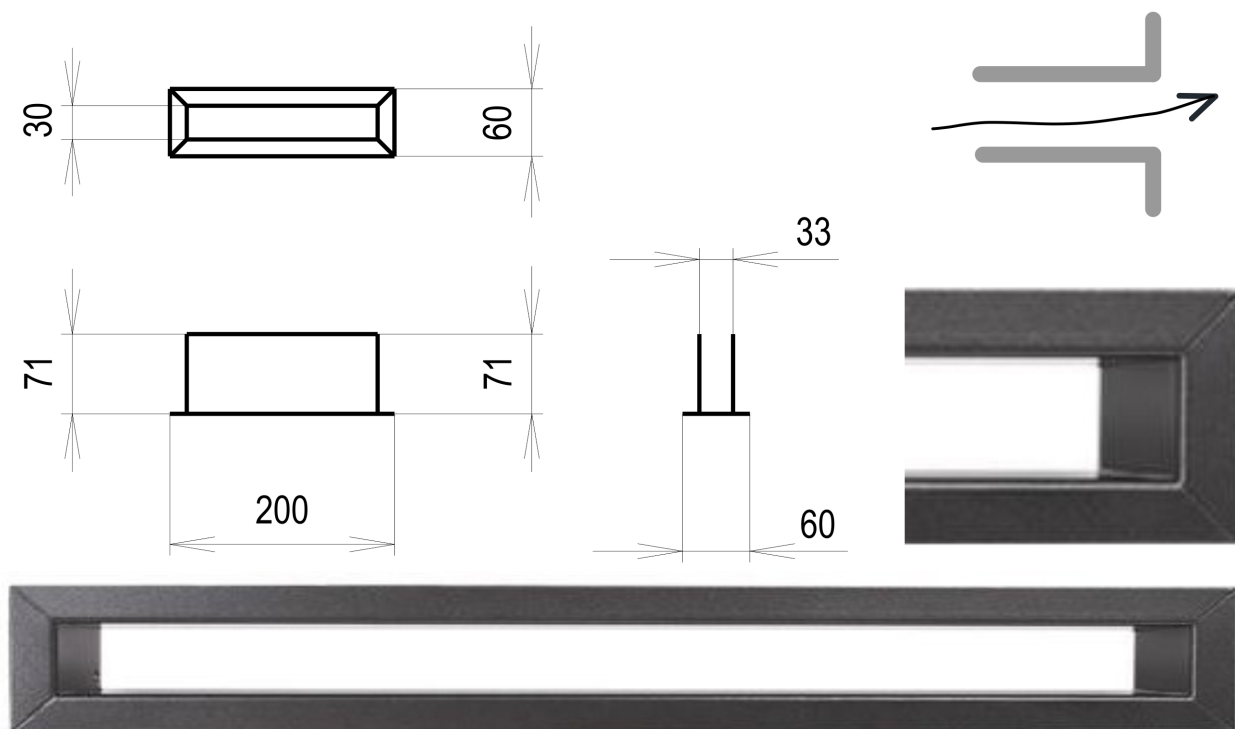

Krbová mřížka

Grafitová Tunelová 60x200

1 ks skladem

Krbová větrací štěrba, mřížka grafitová Tunelová 60x200, moderní, plnopřechodové provedení větracího kanálu pro teplovzdušné krby, odvětrávání a přísávání vzduchu

Kód produktu	620.620-000000
Výrobce	Kratki

Cena	334,41 Kč 276,37 Kč bez DPH
------	---------------------------------------

Krbová mřížka grafitová tunelová 60x200 mm

profikrby.CZ[®]

Parametry

Rozměr mřížky (venkovní rozměr rámečku) (mm) **60x200 mm**

Barva - typ barevného provedení

antracit-grafit

Určeno k použití

Do interiéru, pro rozvody teplého vzduchu, větrání ...

Balení

Kartonová krabice, mřížka, zadní rámeček

Detailní popis

Krbová větrací štěrbinová mřížka grafitová Tunelová 60x200, moderní, plnopřechodové provedení větracího kanálu pro teplovzdušné krby, odvětrávání a přísávání vzduchu