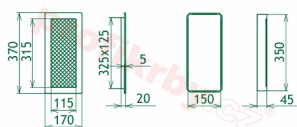

170x370

170x370

170x370

170x370

170x370

170x370

170x370

170x370

170x370

170x370