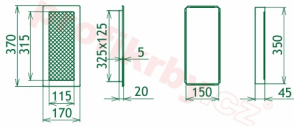

170x370

170x370

170x370

170x370

170x370

170x370

170x370

170x370

170x370