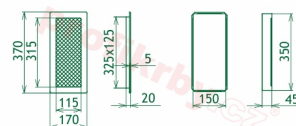

Usazovací rozměr (montážní rámeček) (mm)

150x350 mm

Barva - typ barevného provedení

rustikální (hnědá patina)

Určeno k použití

Do interiéru, pro rozvody teplého vzduchu, větrání ...

Balení

Kartonová krabice, mřížka, zadní rámeček

Detailní popis

Krbová mřížka pro teplovzdušné rozvody krbů provedení rustikální patina se žaluzií, rozměr 170x370 mm, pro odvětrávání, ventilace, přívody vzduchu, mřížka se zadržovacím rámečkem

Krbová mřížka pro teplovzdušné rozvody krbů.

Montáž krbové mřížky - příklady řešení

Montáž krbových mřížek do teplovzdušných krbů pomocí montážního rámečku

Výroba krbových mřížek ve firmě Kratki

Výroba krbových mřížek ve firmě Kratki

Galerie

170x370

170x370

170x370

170x370