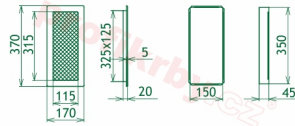

170x370

170x370

170x370

170x370

170x370

170x370

170x370

170x370

170x370