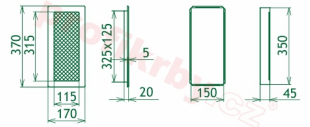

Krbová mřížka pro teplovzdušné rozvody krbů provedení rustikální patina se žaluzií, rozměr 170x370 mm, pro odvětrávání, ventilace, přívody vzduchu, mřížka se zadržovacím rámečkem

Krbová mřížka pro teplovzdušné rozvody krbů.

170x370

170x370

170x370

170x370

170x370

170x370

170x370

170x370