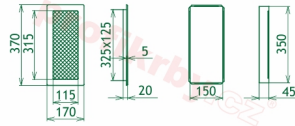

Krbová mřížka pro teplovzdušné rozvody krbů provedení rustikální patina se žaluzií, rozměr 170x370 mm, pro odvětrávání, ventilace, přívody vzduchu, mřížka se zadržovacím rámečkem

Krbová mřížka pro teplovzdušné rozvody krbů.

170x370

170x370

170x370

170x370

170x370

170x370

170x370

170x370