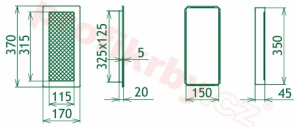

Krbová mřížka pro teplovzdušné rozvody krbů provedení rustikální patina se žaluzií, rozměr 170x370 mm, pro odvětrávání, ventilace, přívody vzduchu, mřížka se zadržovacím rámečkem

Krbová mřížka pro teplovzdušné rozvody krbů.

Montáž krbové mřížky - příklady řešení

Montáž krbových mřížek do teplovzdušných krbů pomocí montážního rámečku

Výroba krbových mřížek ve firmě Kratki

Výroba krbových mřížek ve firmě Kratki

Galerie

170x370

170x370

170x370

170x370

170x370

170x370

170x370

170x370

170x370

170x370