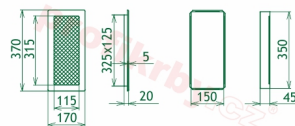

170x370

170x370

170x370

170x370

170x370

170x370

170x370

170x370

170x370

170x370