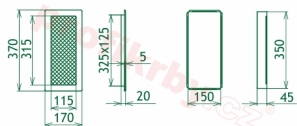

170x370

170x370

170x370

170x370

170x370

170x370

170x370

170x370

170x370

170x370