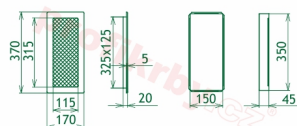

Usazovací rozměr (montážní rámeček) (mm)

150x350 mm

Barva - typ barevného provedení

rustikální (hnědá patina)

Určeno k použití

Do interiéru, pro rozvody teplého vzduchu, větrání ...

Balení

Kartonová krabice, mřížka, zadní rámeček

Detailní popis

Krbová mřížka pro teplovzdušné rozvody krbů provedení rustikální patina se žaluzií, rozměr 170x370 mm, pro odvětrávání, ventilace, přívody vzduchu, mřížka se zadržovacím rámečkem

Krbová mřížka pro teplovzdušné rozvody krbů.

Montáž krbové mřížky - příklady řešení

Montáž krbových mřížek do teplovzdušných krbů pomocí montážního rámečku

Výroba krbových mřížek ve firmě Kratki

Výroba krbových mřížek ve firmě Kratki

Galerie

170x370

170x370

170x370

170x370