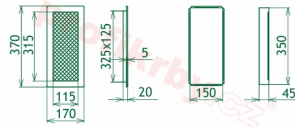

Krbová mřížka pro teplovzdušné rozvody krbů provedení rustikální patina se žaluzií, rozměr 170x370 mm, pro odvětrávání, ventilace, přívody vzduchu, mřížka se zadržovacím rámečkem

Krbová mřížka pro teplovzdušné rozvody krbů.

170x370

170x370

170x370

170x370

170x370

170x370

170x370

170x370