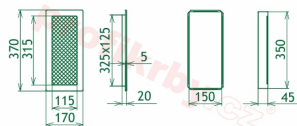

170x370

170x370

170x370

170x370

170x370

170x370

170x370

170x370

170x370

170x370