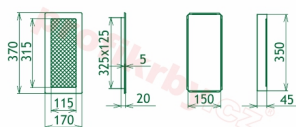

## Parametry

Rozměr mřížky ( venkovní rozměr rámečku) (mm) **170x370 mm**

---

Usazovací rozměr (montážní rámeček) (mm)

**150x350 mm**

Barva - typ barevného provedení

**rustikální (hnědá patina)**

Určeno k použití

170x370

170x370

170x370

170x370

170x370

170x370

170x370