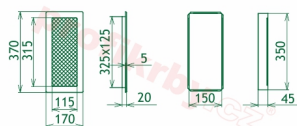

170x370

170x370

170x370

170x370

170x370

170x370

170x370

170x370

170x370

170x370