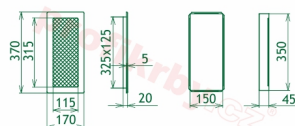

Usazovací rozměr (montážní rámeček) (mm)

150x350 mm

Barva - typ barevného provedení

rustikální (hnědá patina)

Určeno k použití

Do interiéru, pro rozvody teplého vzduchu, větrání ...

Balení

Kartonová krabice, mřížka, zadní rámeček

Detailní popis

Krbová mřížka pro teplovzdušné rozvody krbů provedení rustikální patina se žaluzií, rozměr 170x370 mm, pro odvětrávání, ventilace, přívody vzduchu, mřížka se zadržovacím rámečkem

Krbová mřížka pro teplovzdušné rozvody krbů.

Montáž krbové mřížky - příklady řešení

Montáž krbových mřížek do teplovzdušných krbů pomocí montážního rámečku

Výroba krbových mřížek ve firmě Kratki

Výroba krbových mřížek ve firmě Kratki

Galerie

170x370

170x370

170x370

170x370