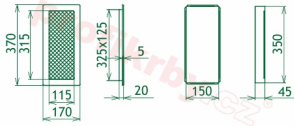

Krbová mřížka pro teplovzdušné rozvody krbů provedení rustikální patina se žaluzií, rozměr 170x370 mm, pro odvětrávání, ventilace, přívody vzduchu, mřížka se zadržovacím rámečkem

Krbová mřížka pro teplovzdušné rozvody krbů.

170x370

170x370

170x370

170x370

170x370

170x370

170x370

170x370