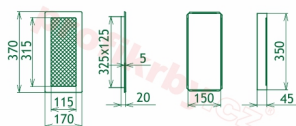

170x370

170x370

170x370

170x370

170x370

170x370

170x370

170x370

170x370

170x370