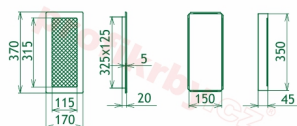

Usazovací rozměr (montážní rámeček) (mm)

150x350 mm

Barva - typ barevného provedení

rustikální (hnědá patina)

Určeno k použití

Do interiéru, pro rozvody teplého vzduchu, větrání ...

Balení

Kartonová krabice, mřížka, zadní rámeček

Detailní popis

Krbová mřížka pro teplovzdušné rozvody krbů provedení rustikální patina se žaluzií, rozměr 170x370 mm, pro odvětrávání, ventilace, přívody vzduchu, mřížka se zadržovacím rámečkem

Krbová mřížka pro teplovzdušné rozvody krbů.

Montáž krbové mřížky - příklady řešení

Montáž krbových mřížek do teplovzdušných krbů pomocí montážního rámečku

Výroba krbových mřížek ve firmě Kratki

Výroba krbových mřížek ve firmě Kratki

Galerie

170x370