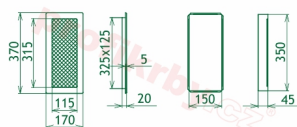

170x370

170x370

170x370

170x370

170x370

170x370

170x370

170x370

170x370

170x370