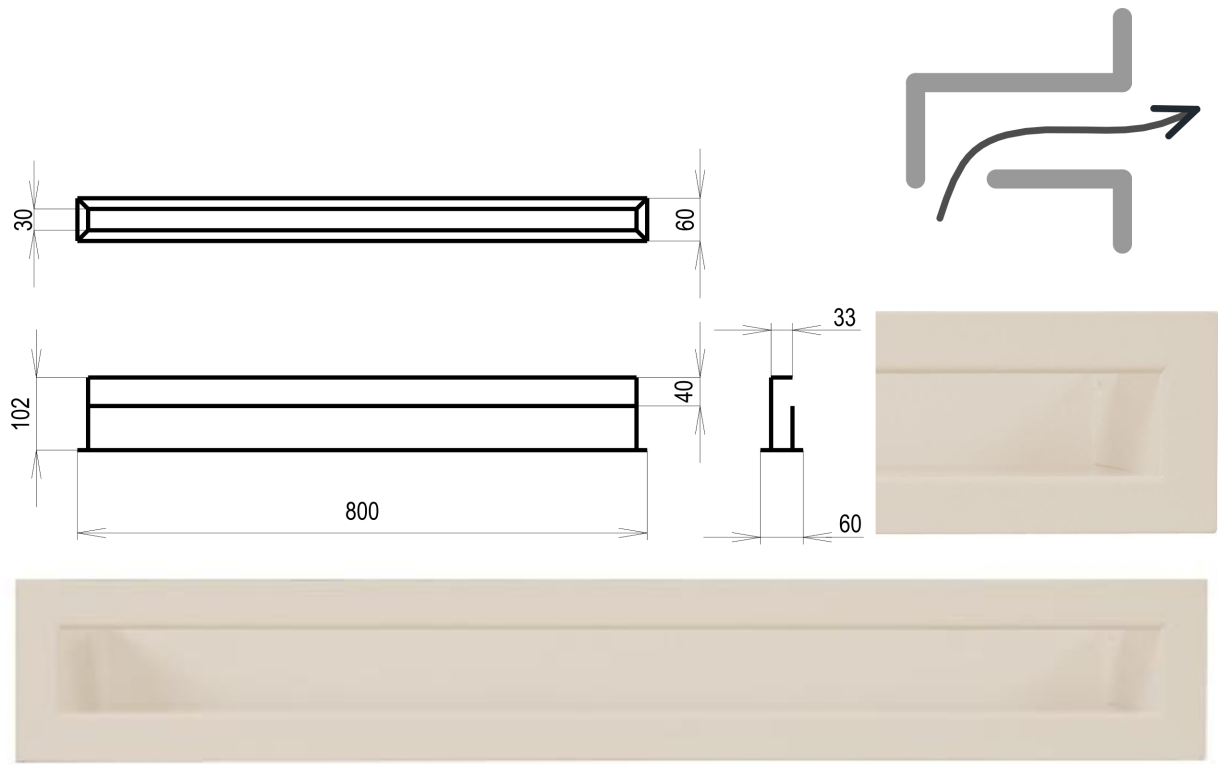

Krbová mřížka krémová tunelová se zadní záslepkou 60x800 mm

---

profikrby.cz®

Parametry

Rozměr mřížky (venkovní rozměr rámečku) (mm) **60x800 mm**