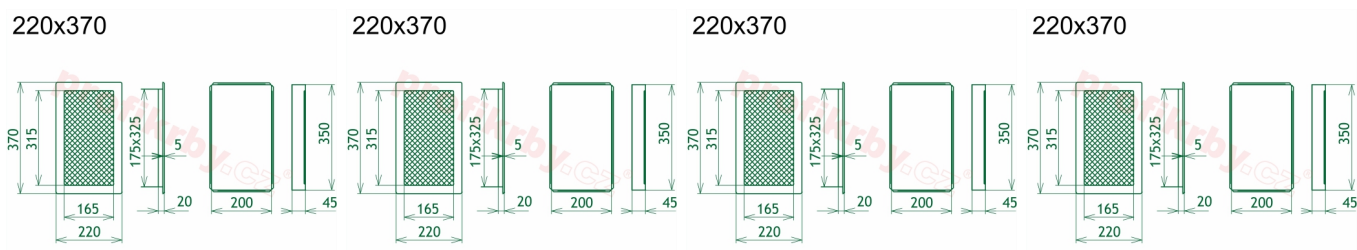

Usazovací rozměr (montážní rámeček) (mm)

200x350 mm

Barva - typ barevného provedení

černo-zlatý lak

Určeno k použití

**Do interiéru, pro rozvody teplého vzduchu,
větrání ...**

Balení

Kartonová krabice, mřížka, zadní rámeček

Detailní popis

Krbová mřížka pro teplovzdušné rozvody krbů lakovaná černo-zlatá s žaluzií, rozměr 220x370 mm, pro odvětrávání, ventilace, přívody vzduchu, mřížka se zadržovacím rámečkem

Krbová mřížka pro teplovzdušné rozvody krbů.

Montáž krbové mřížky - příklady řešení

Montáž krbových mřížek do teplovzdušných krbů pomocí montážního rámečku

Výroba krbových mřížek ve firmě Kratki

Výroba krbových mřížek ve firmě Kratki

Galerie