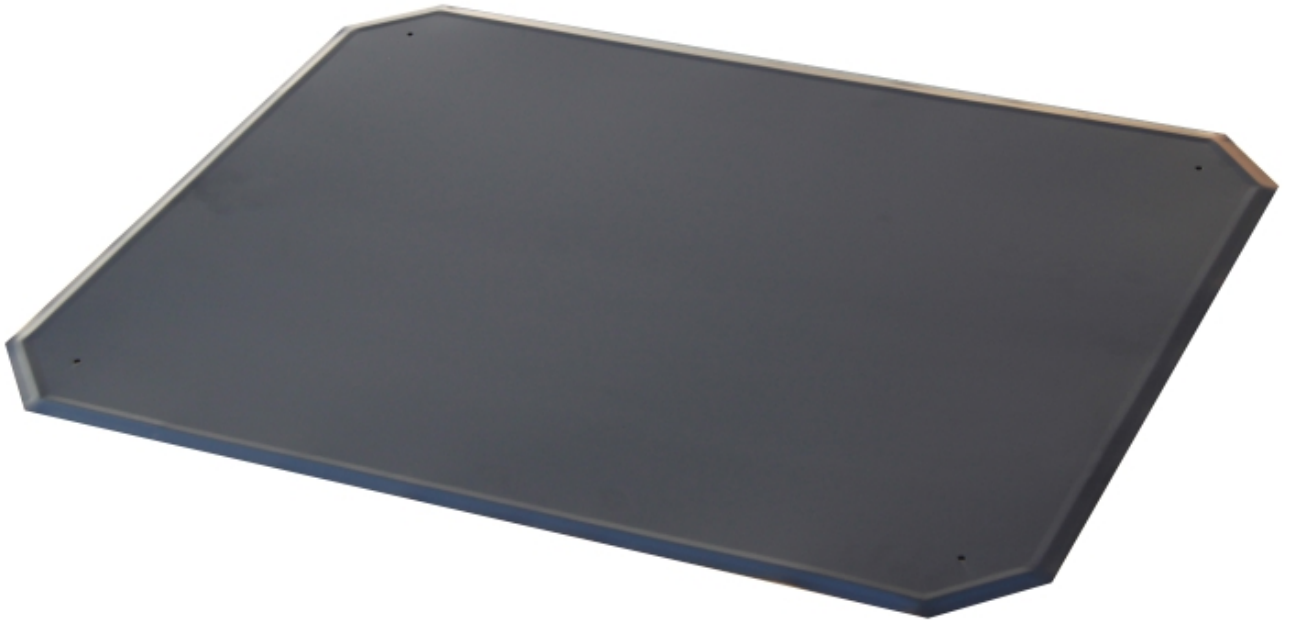

Plech pod kamna

Plech pod kamna 65x50cm - tmavě šedý lak

6 ks skladem

Plech pod kamna 65x50cm - tmavě šedý lak. Vhodný pod kamna, před kamna, před otevřený krb, sporák atd...

Kód produktu **530.0000000125**

Výrobce **ZEPO**

Cena **227,00 Kč**
187,60 Kč bez DPH

Parametry

Nehořlavá podložka pod kamna

Plech pod kamna

Rozměr	50 x 65 cm
Povrchová úprava	lak - tmavá šedá
Použití	Pod kamna, před kamna, sporák, nehořlavá podložka před krb

Detailní popis

Plech pod kamna 65x50cm - tmavě šedý lak. Vhodný pod kamna, před kamna, před otevřený krb, sporák atd...

Galerie