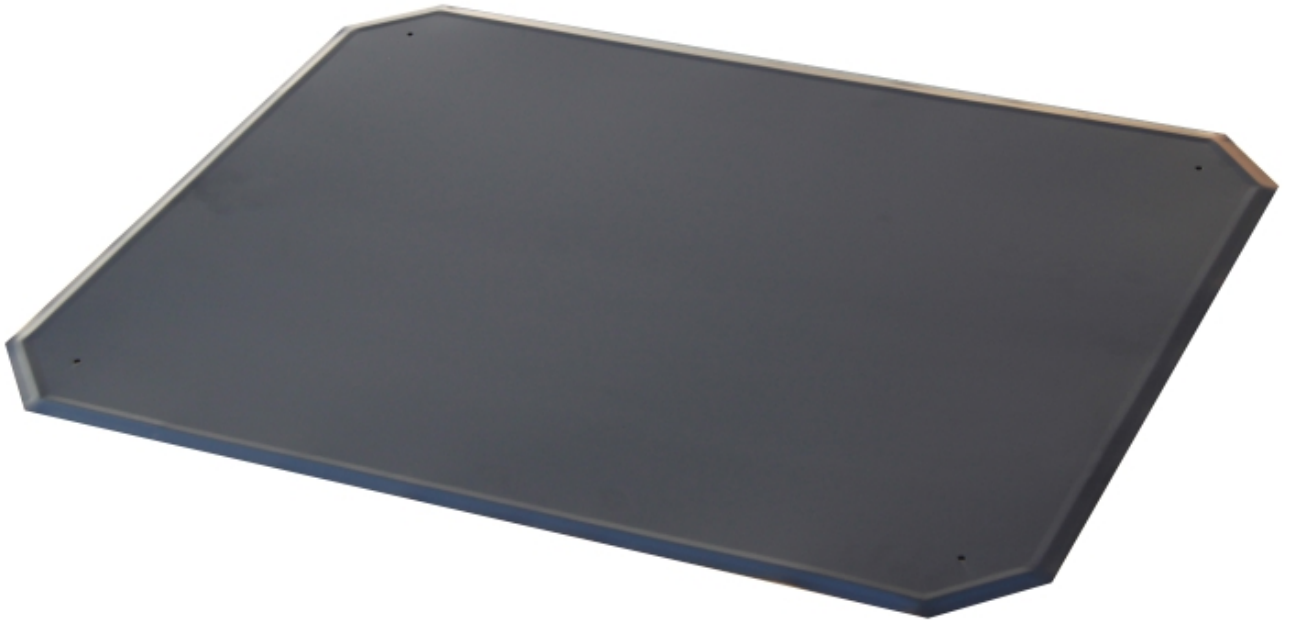

Plech pod kamna

Plech pod kamna 65x50cm - tmavě šedý lak

8 ks skladem

Plech pod kamna 65x50cm - tmavě šedý lak. Vhodný pod kamna, před kamna, před otevřený krb, sporák atd...

Kód produktu **530.0000000125**

Výrobce **ZEPO**

Cena **227,00 Kč**
187,60 Kč bez DPH

Parametry

Nehořlavá podložka pod kamna

Plech pod kamna

Rozměr	50 x 65 cm
Povrchová úprava	lak - tmavá šedá
Použití	Pod kamna, před kamna, sporák, nehořlavá podložka před krb

Detailní popis

Plech pod kamna 65x50cm - tmavě šedý lak. Vhodný pod kamna, před kamna, před otevřený krb, sporák atd...

Galerie