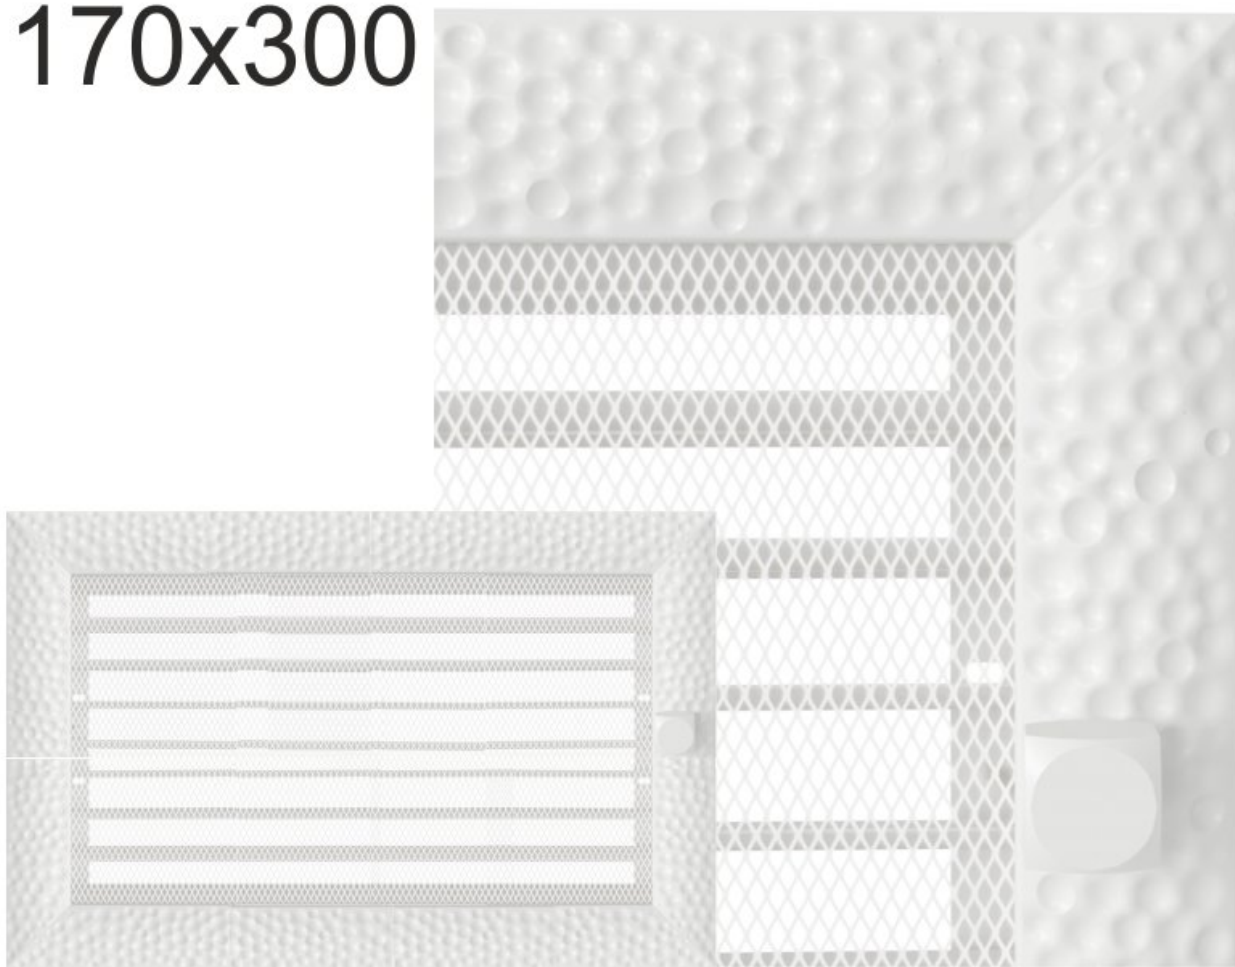

Krbová mřížka exkluzivní

VENUS bílá s žaluzií 170x300

0 ks skladem

Krbová mřížka pro teplovzdušné rozvody krbů profil rámečku VENUS bílá s žaluzií 170x300 mm, pro odvětrávání, ventilace, přívody vzduchu, mřížka se zadržovacím rámečkem

Kód produktu	620.400-000015
Výrobce	Kratki

Cena	894,33 Kč 739,12 Kč bez DPH
------	---------------------------------------

170x300

Parametry

Rozměr mřížky (venkovní rozměr rámečku) (mm) **170x300 mm**

Usazovací rozměr (montážní rámeček) (mm)	150x280 mm
Barva - typ barevného provedení	bílá
Určeno k použití	Do interiéru, pro rozvody teplého vzduchu, větrání ...
Balení	Kartonová krabice, mřížka, zadní rámeček

Detailní popis

Krbová mřížka pro teplovzdušné rozvody krbů profil rámečku VENUS bílá s žaluzií 170x300 mm, pro odvětrávání, ventilace, přívody vzduchu, mřížka se zadržovacím rámečkem

Montáž krbové mřížky - příklady řešení