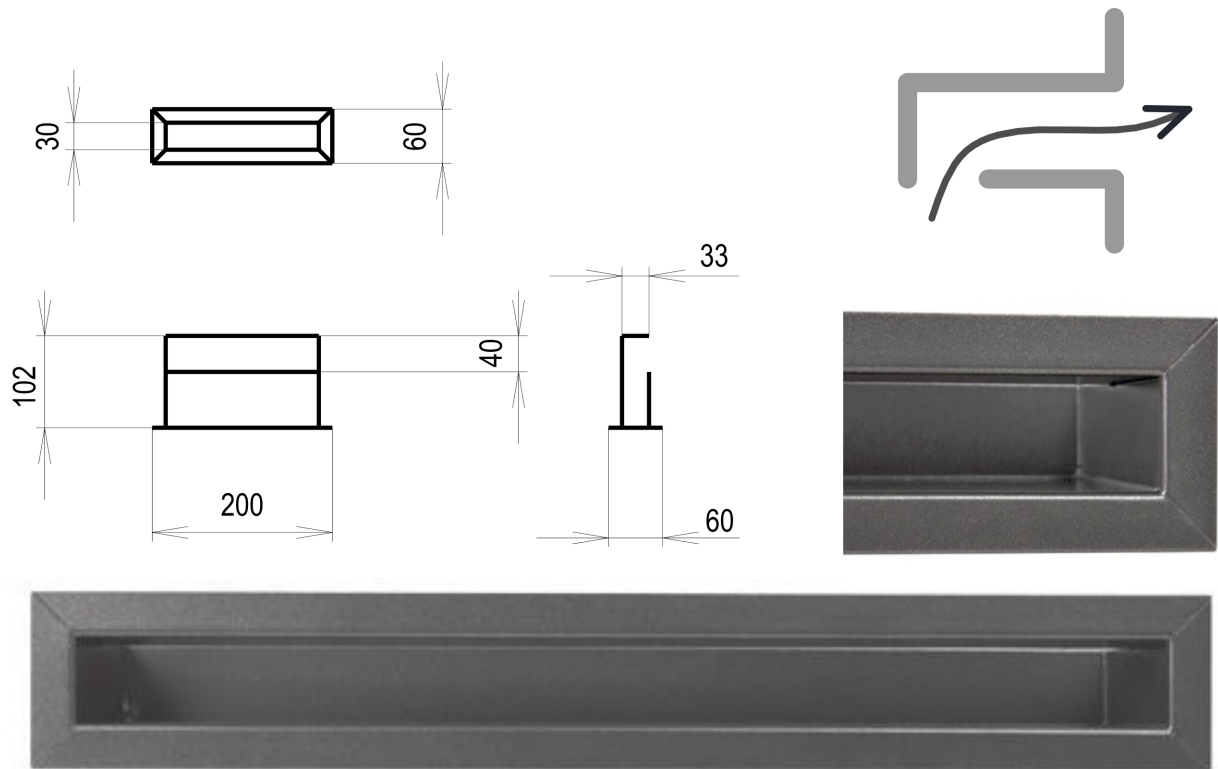

## **grafitová Tunelová/se zadní záslepkou 60x200**

2 ks skladem

Krbová větrací štěrbinová mřížka grafitová Tunelová/se zadní záslepkou 60x200, moderní, plnopřechodové provedení větracího kanálu pro teplovzdušné krby, odvětrávání a přísávání vzduchu

# Krbová mřížka grafitová tunelová se zadní záslepkou 60x200 mm

---

**profikrby.cz<sup>®</sup>**

## Parametry

Rozměr mřížky ( venkovní rozměr rámečku) (mm) **60x200 mm**

---

Barva - typ barevného provedení

**antracit-grafit**

Určeno k použití

**Do interiéru, pro rozvody teplého vzduchu, větrání ...**

Balení

## **Detailní popis**

Krbová větrací štěrbinová mřížka grafitová Tunelová/se zadní záslepkou 60x200, moderní, plnoprůchodové provedení větracího kanálu pro teplovzdušné krby, odvětrávání a přísávání vzduchu