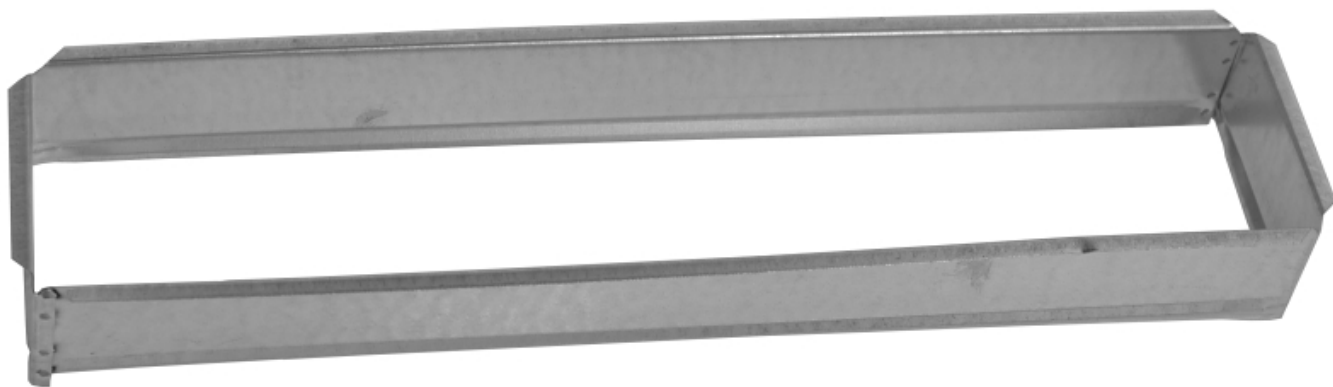

Vložka ZADNÍ RÁMEČEK - zazdívací rámeček

90x400 pro krbovou mřížku 110x420 mm

7 ks skladem

Zazdívací rámeček 90x400 pro krbovou mřížku 110x420 mm - náhradní díl, zazdívací a upevňovací rámeček krbové mřížky, rámeček je vždy obsažen také v balení krbové mřížky

Kód produktu	620.000-000205
Výrobce	Kratki

Cena	41,36 Kč 34,18 Kč bez DPH
------	-------------------------------------

Parametry

Rozměr mřížky (venkovní rozměr rámečku) (mm) **110x420 mm**

Usazovací rozměr (montážní rámeček) (mm)	90x400 mm
Barva - typ barevného provedení	zinek
Určeno k použití	Zazdívací rámeček pro krbové mřížky
Balení	volně, bez obalu

Detailní popis

Zazdívací rámeček 90x400 pro krbovou mřížku 110x420 mm - náhradní díl, zazdívací a upevňovací rámeček krbové mřížky, rámeček je vždy obsažen také v balení krbové mřížky

Vložka ZADNÍ RÁMEČEK 11x42 pro krbovou mřížku 110x420 mm.

(náhradní díl, zazdívací a upevňovací rámeček krbové mřížky (rámeček je vždy obsažen také v balení krbové mřížky))

Strana s pravouhlym ohybem je lícová a usazuje se do roviny s obestavbou.

Vložku se doporučuje v otvoru podmazat při stavbě Vámi používaným lepidlem a proti pohybu před zatvrdnutím fixovat vhodným způsobem (např. vrutem).