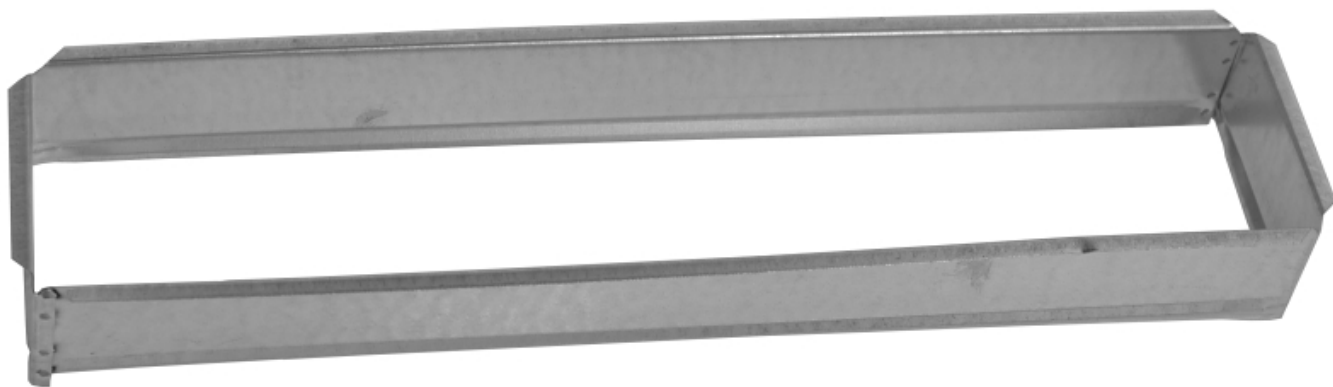

Vložka ZADNÍ RÁMEČEK - zazdívací rámeček

## **90x400 pro krbovou mřížku 110x420 mm**

7 ks skladem

Zazdívací rámeček 90x400 pro krbovou mřížku 110x420 mm - náhradní díl, zazdívací a upevňovací rámeček krbové mřížky, rámeček je vždy obsažen také v balení krbové mřížky

## Parametry

Rozměr mřížky ( venkovní rozměr rámečku) (mm) **110x420 mm**

---

Usazovací rozměr (montážní rámeček) (mm)	<b>90x400 mm</b>
Barva - typ barevného provedení	<b>zinek</b>
Určeno k použití	<b>Zazdívací rámeček pro krbové mřížky</b>
Balení	<b>volně, bez obalu</b>

## Detailní popis

Zazdívací rámeček 90x400 pro krbovou mřížku 110x420 mm - náhradní díl, zazdívací a upevňovací rámeček krbové mřížky, rámeček je vždy obsažen také v balení krbové mřížky

Vložka ZADNÍ RÁMEČEK 11x42 pro krbovou mřížku 110x420 mm.