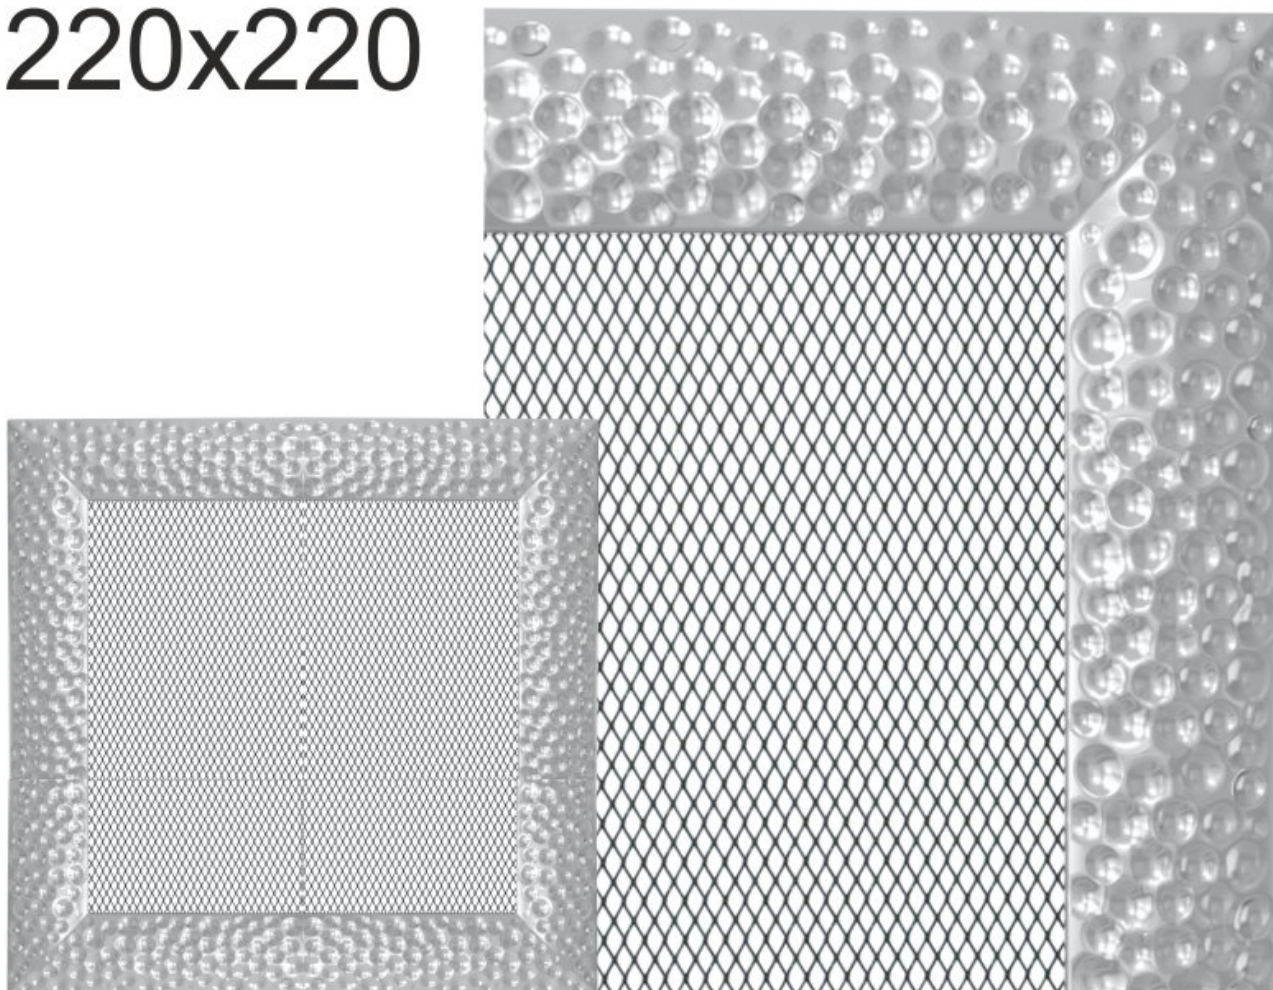

Krbová mřížka exkluzivní

VENUS niklovaná 220x220

0 ks skladem

Krbová mřížka pro teplovzdušné rozvody krbů profil rámečku VENUS niklovaná 220x220 mm, pro odvětrávání, ventilace, přívody vzduchu, mřížka se zadržovacím rámečkem

Kód produktu	620.430-000010
Výrobce	Kratki

Cena	1 431,77 Kč 1 183,28 Kč bez DPH
------	--

220x220

Parametry

Rozměr mřížky (venkovní rozměr rámečku) (mm) **220x220 mm**

Usazovací rozměr (montážní rámeček) (mm)	200x200 mm
Barva - typ barevného provedení	niklovaná (galvanicky pokovená, lesklá)
Určeno k použití	Do interiéru, pro rozvody teplého vzduchu, větrání ...
Balení	Kartonová krabice, mřížka, zadní rámeček

Detailní popis

Krbová mřížka pro teplovzdušné rozvody krbů profil rámečku VENUS niklovaná 220x220 mm, pro odvětrávání, ventilace, přívody vzduchu, mřížka se zadržovacím rámečkem

Montáž krbové mřížky - příklady řešení