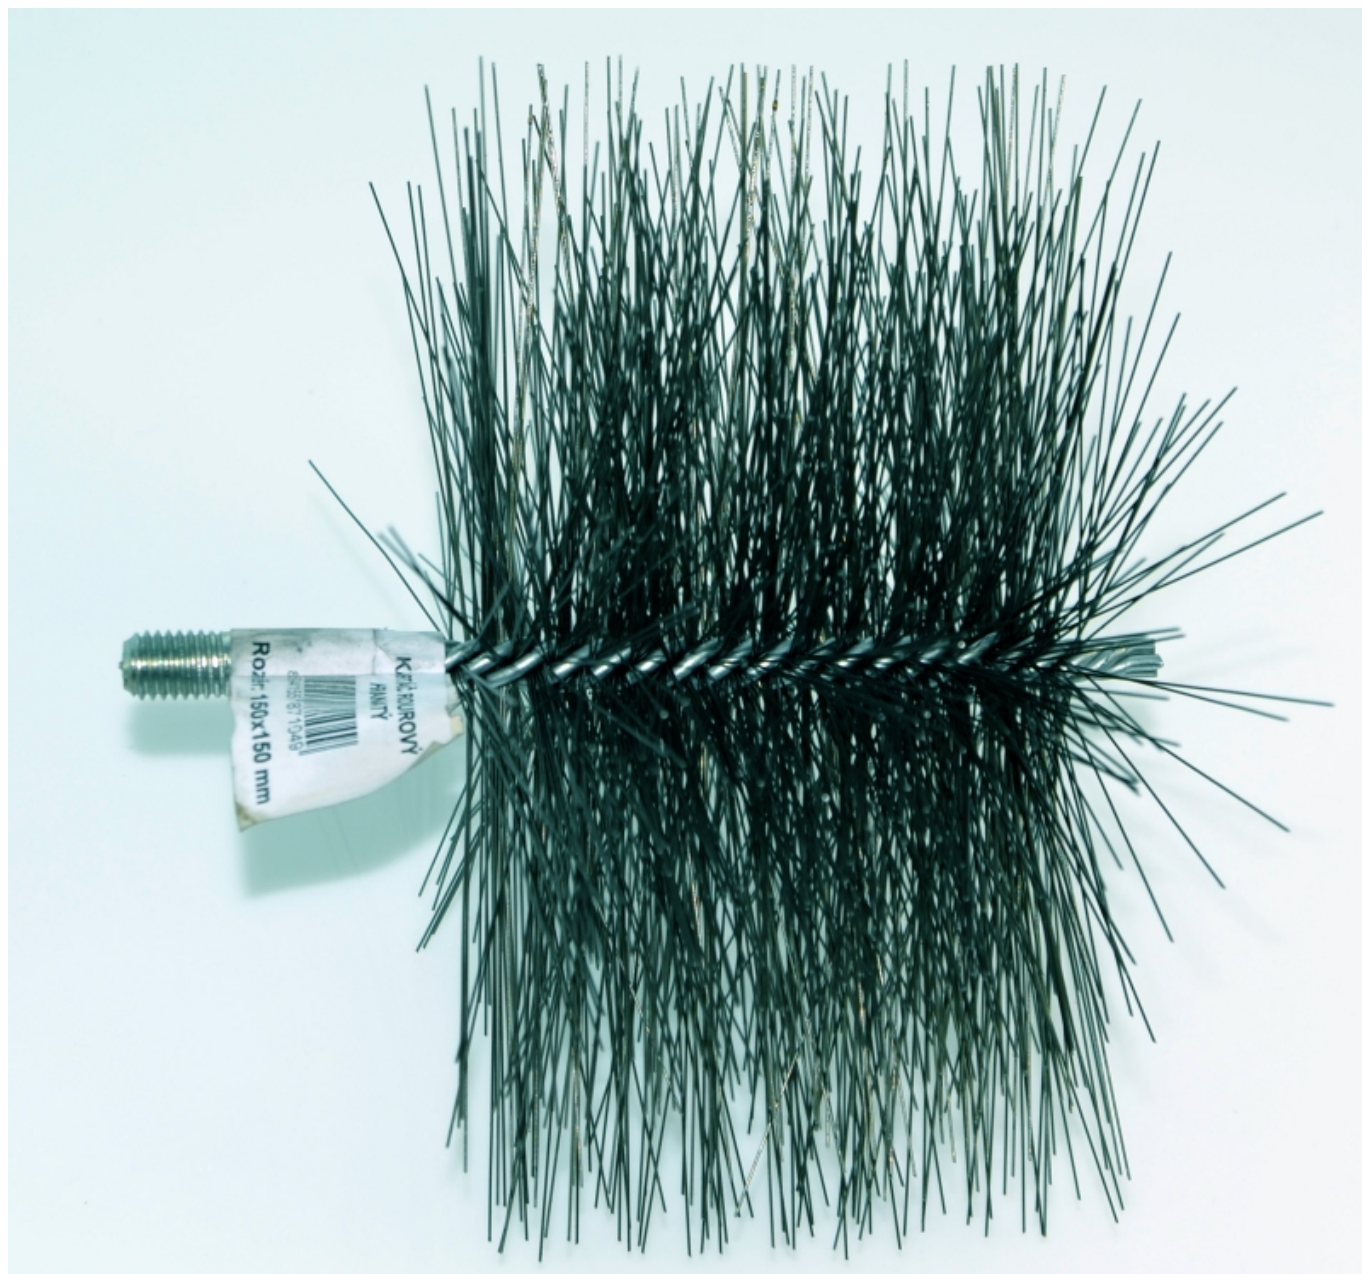

Kartáč kominický se závitem pro kominické tyče a nástavce

## **ocelový čistící kartáč hranatý 150x150, závit M12**

3 ks skladem

Kominický kartáč ocelový čistící hranatý 150x150, pro hranaté zděné komíny. Kominický kartáč hranatý, používá se pro kominické tyče a nástavce

### **Detailní popis**

Kominický kartáč ocelový čistící hranatý 150x150, pro hranaté zděné komíny. Kominický kartáč hranatý, používá se pro kominické tyče a nástavce

Kartáč ocelový čistící hranatý 150x150 mm je vhodný k čištění standartních cihelných komínů s čtvercovým průřezem. Použitím hranatého kartáče docílíte dokonalého vyčištění v každém rohu.

Vlastní kartáč tvoří ocelové dráty, které jsou upevněny mezi závity stočených ocelových drátů na jejichž konci je nalisována koncovka s vnějším závitem M12, do níž se našroubuje ocelový nástavec potřebné délky.