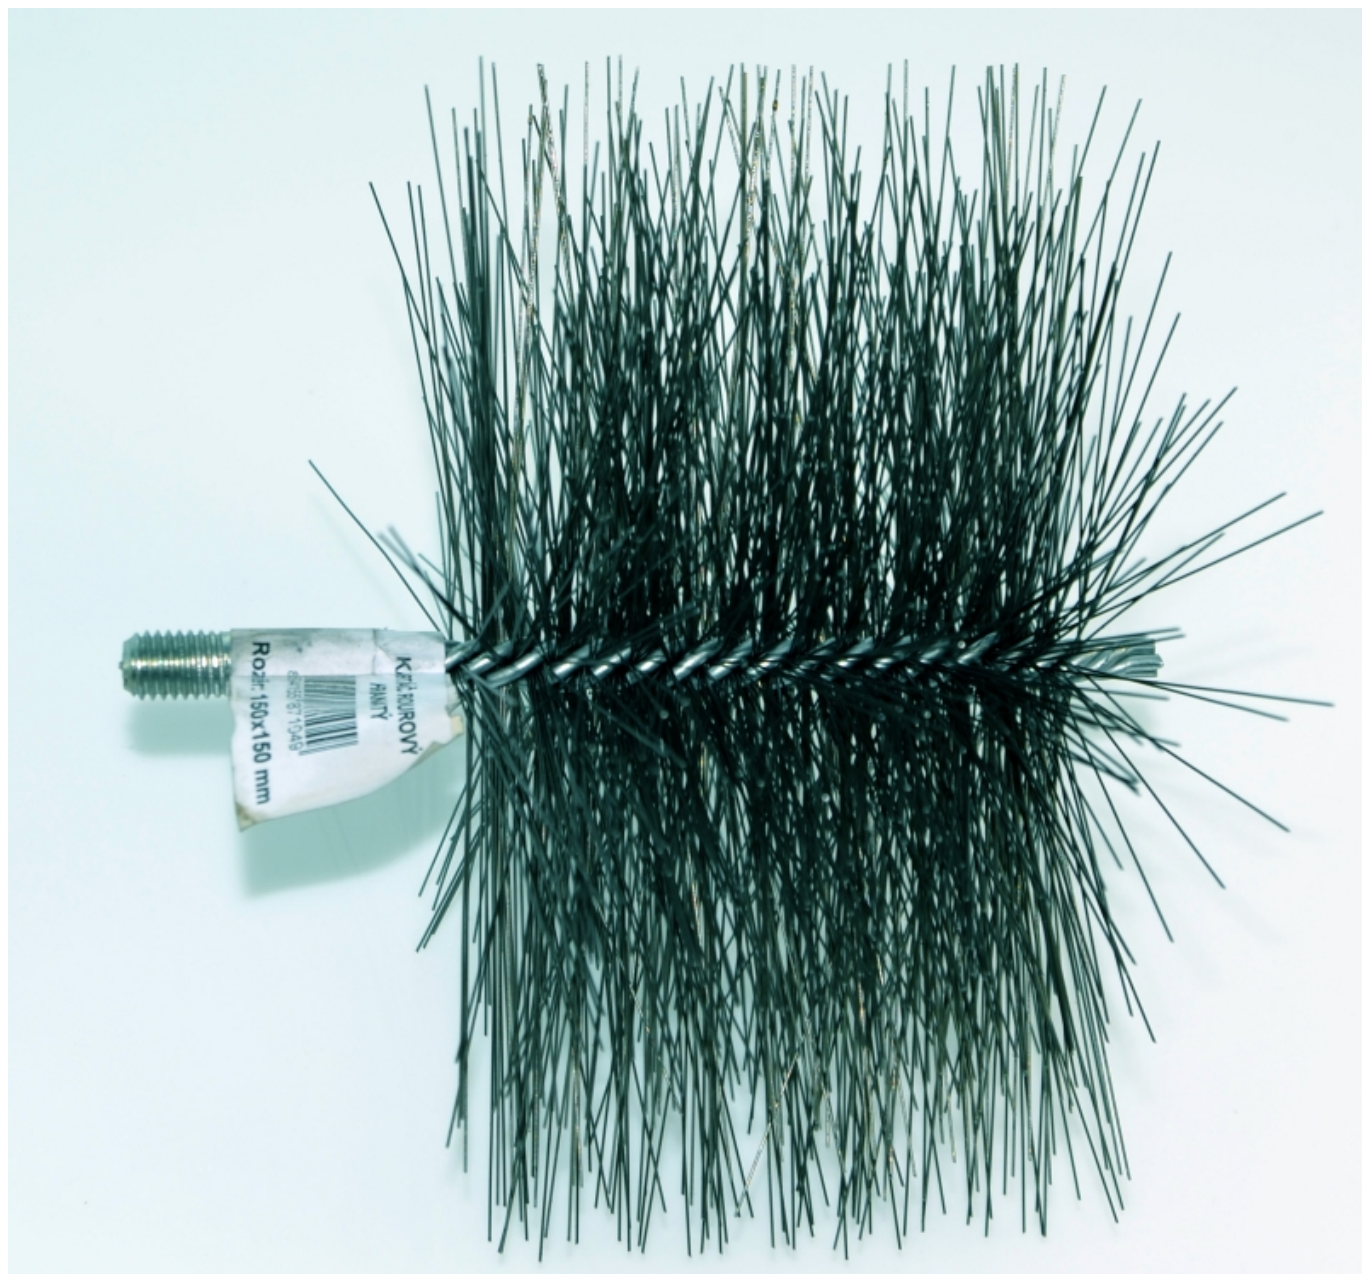

Kartáč kominický se závitem pro kominické tyče a nástavce

## **ocelový čistící kartáč hranatý 150x150, závit M12**

3 ks skladem

Kominický kartáč ocelový čistící hranatý 150x150, pro hranaté zděné komíny. Kominický kartáč hranatý, používá se pro kominické tyče a nástavce

### **Detailní popis**

Kominický kartáč ocelový čistící hranatý 150x150, pro hranaté zděné komíny. Kominický kartáč hranatý, používá se pro kominické tyče a nástavce

Kartáč ocelový čistící hranatý 150x150 mm je vhodný k čištění standartních cihelných komínů s čtvercovým průřezem. Použitím hranatého kartáče docílíte dokonalého vyčištění v každém rohu.

Vlastní kartáč tvoří ocelové dráty, které jsou upevněny mezi závitky stočených ocelových drátů na jejichž konci je nalisována koncovka s vnějším závitem M12, do níž se našroubuje ocelový nástavec potřebné délky.