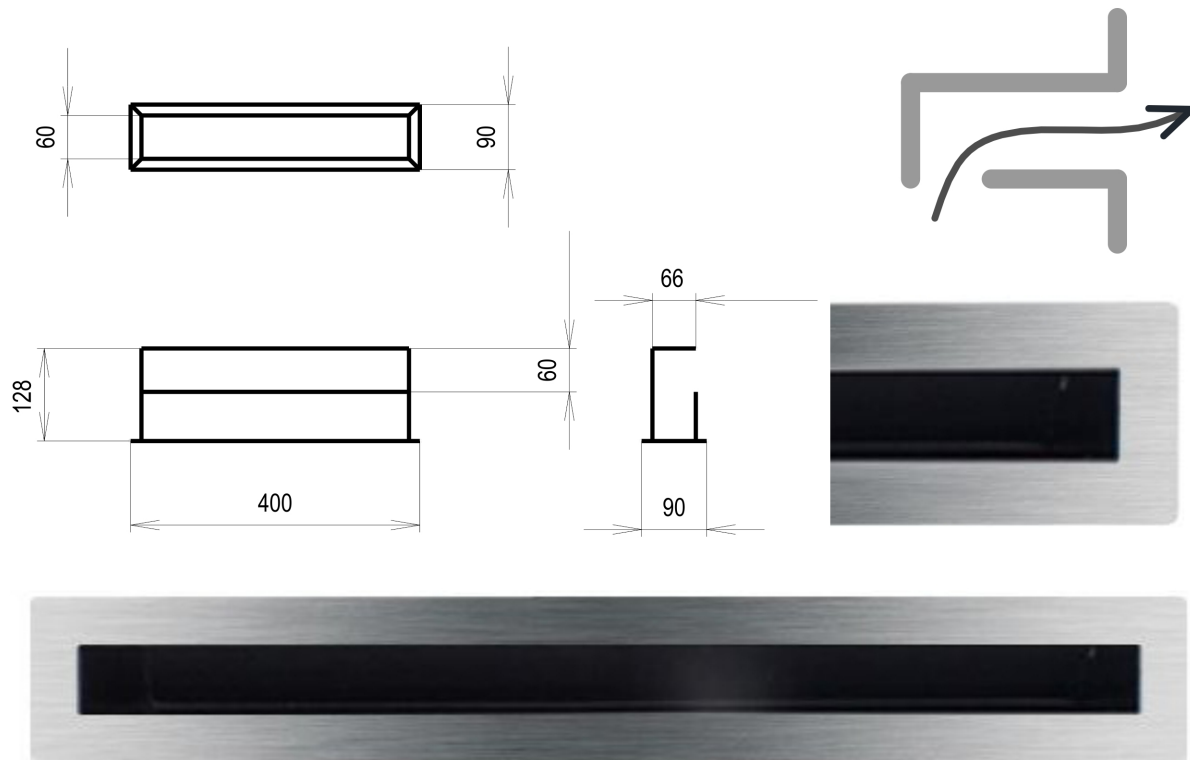

## **nerez Tunelová/se zadní záslepkou 90x400**

0 ks skladem

Krbová větrací štěrba, mřížka nerez Tunelová/se zadní záslepkou 90x400, moderní, plnopřechodové provedení větracího kanálu pro teplovzdušné krby, odvětrávání a přísávání vzduchu

# Krbová mřížka nerezová tunelová se zadní záslepkou 90x400 mm

---

**profikrby.cz<sup>®</sup>**

## Parametry

Rozměr mřížky ( venkovní rozměr rámečku) (mm) **90x400 mm**

---

Barva - typ barevného provedení

**broušený nerez**

Určeno k použití

**Do interiéru, pro rozvody teplého vzduchu, větrání ...**

Balení

## **Detailní popis**

Krbová větrací štěrbinová mřížka nerez Tunelová/se zadní záslepkou 90x400, moderní, plnopřechodové provedení větracího kanálu pro teplovzdušné krby, odvětrávání a přísávání vzduchu