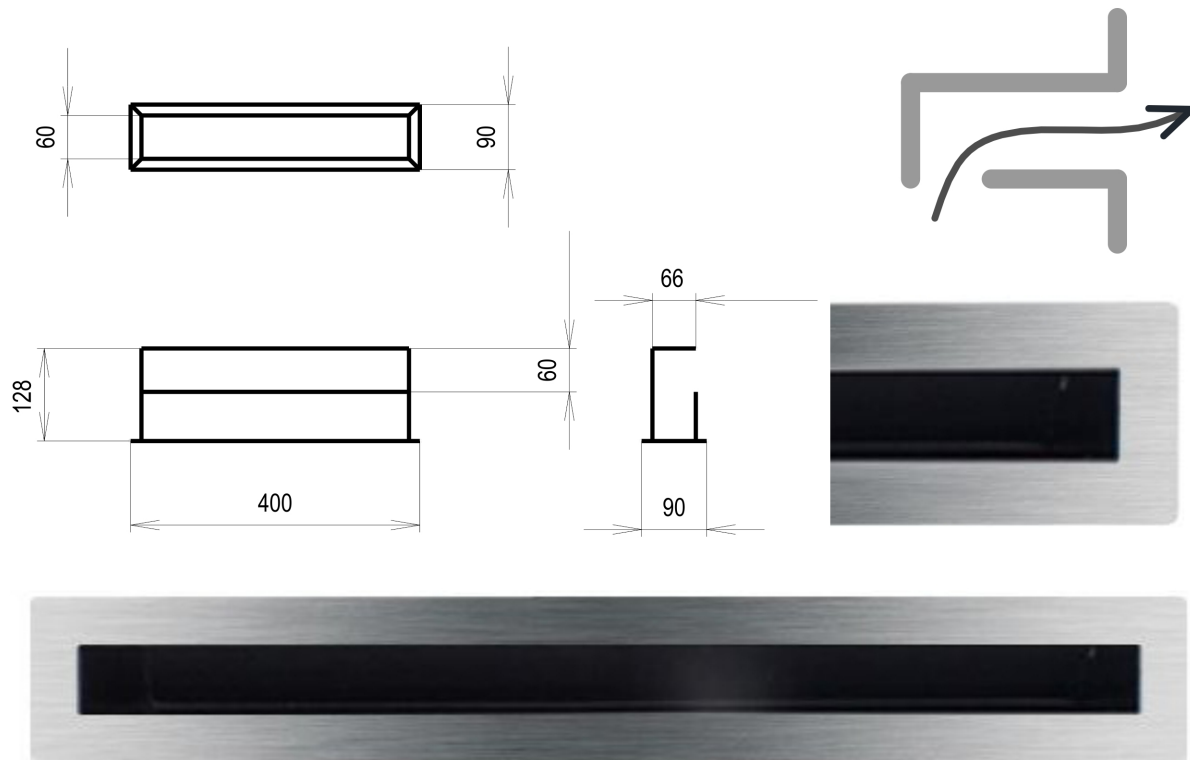

Krbová mřížka nerezová tunelová se zadní záslepkou 90x400 mm

---

profikrby.cz®

Parametry

Rozměr mřížky (venkovní rozměr rámečku) (mm) **90x400 mm**