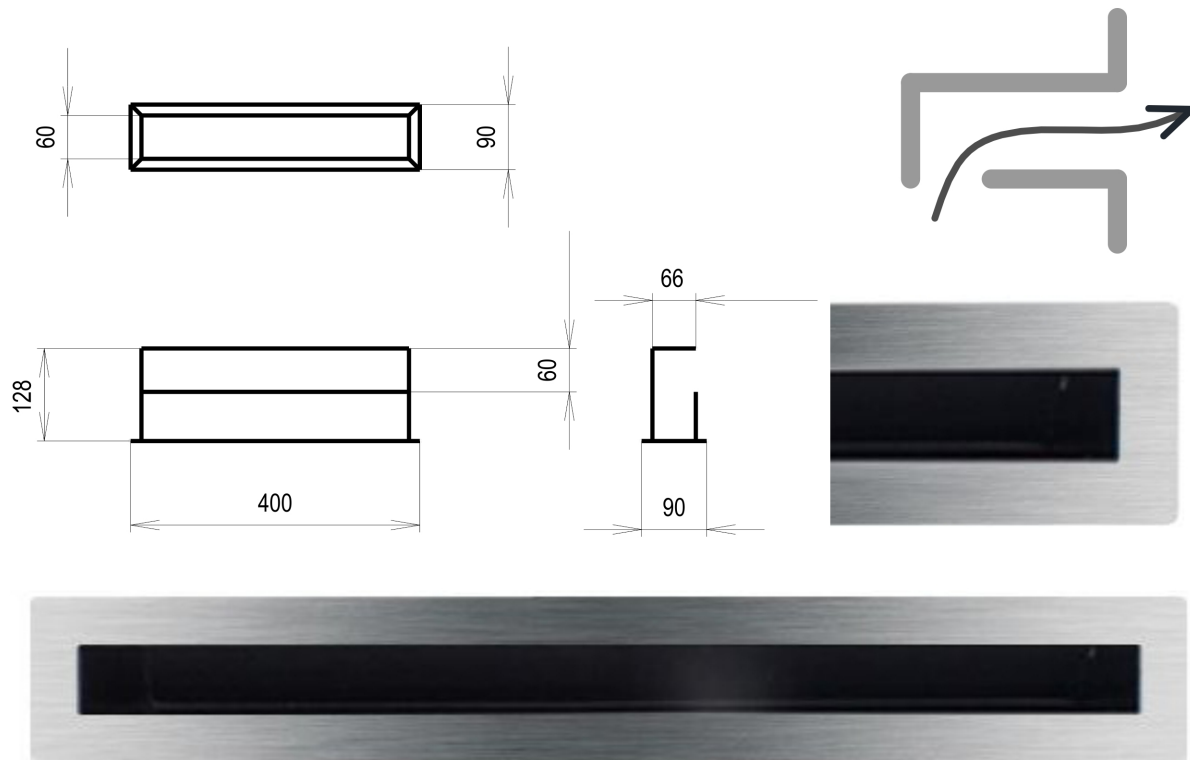

Krbová mřížka

nerez Tunelová/se zadní záslepkou 90x400

2 ks skladem

Krbová větrací štěrba, mřížka nerez Tunelová/se zadní záslepkou 90x400, moderní, plnopřechodové provedení větracího kanálu pro teplovzdušné krby, odvětrávání a přísávání vzduchu

Kód produktu **620.645-000021**

Výrobce **Kratki**

Cena **1 109,13 Kč**
916,64 Kč bez DPH

Krbová mřížka nerezová tunelová se zadní záslepkou 90x400 mm

profikrby.cz[®]

Parametry

Určeno k použití

**Do interiéru, pro rozvody teplého vzduchu,
větrání ...**

Detailní popis

Krbová větrací štěrbinová mřížka nerez Tunelová/se zadní záslepkou 90x400, moderní, plnoprůchodové provedení větracího kanálu pro teplovzdušné krby, odvětrávání a přísávání vzduchu

Montáž krbové mřížky - příklady řešení