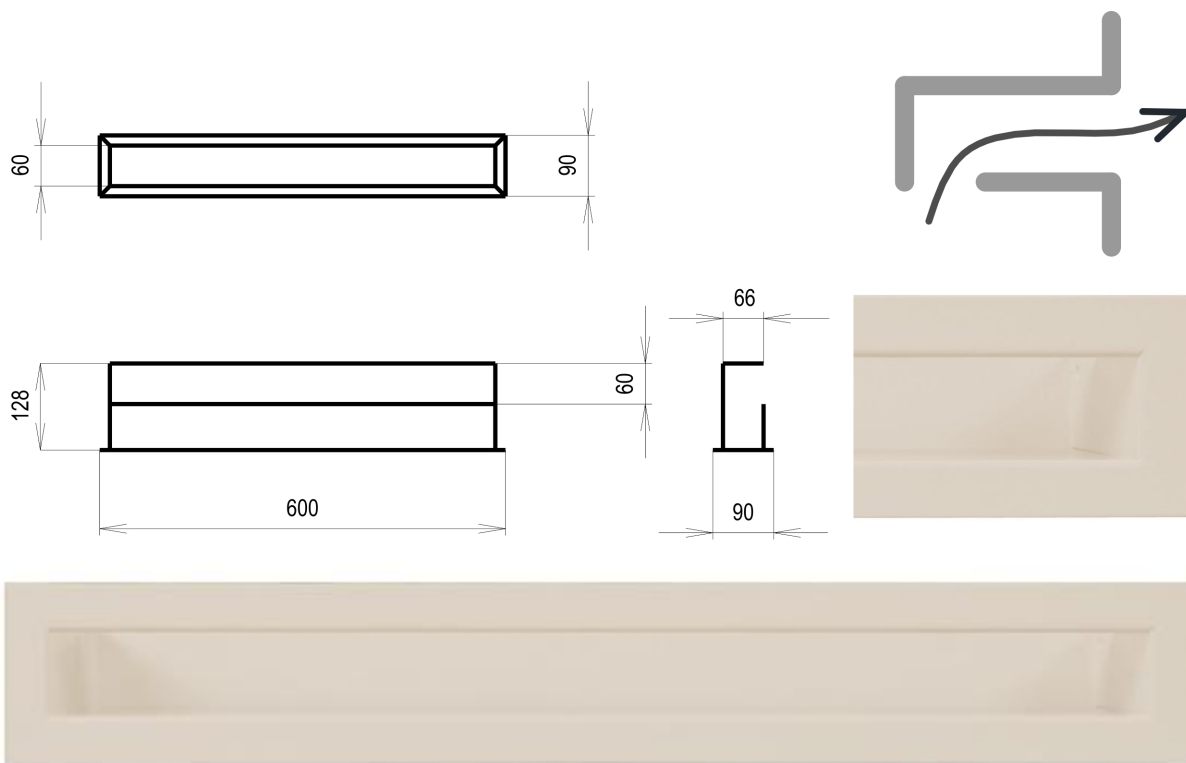

Krbová mřížka

krémová Tunelová/se zadní záslepkou 90x600

2 ks skladem

Krbová větrací štěrbinová mřížka krémová Tunelová/se zadní záslepkou 90x600, moderní, plnopřechodové provedení větracího kanálu pro teplovzdušné krby, odvětrávání a přísávání vzduchu

Kód produktu	620.615-000023
Výrobce	Kratki

Cena	729,89 Kč 603,21 Kč bez DPH
------	---------------------------------------

Krbová mřížka krémová tunelová se zadní záslepkou 90x600 mm

profikrby.cz[®]

Parametry

Rozměr mřížky (venkovní rozměr rámečku) (mm) **90x600 mm**

Barva - typ barevného provedení

krémová

Určeno k použití

Do interiéru, pro rozvody teplého vzduchu, větrání ...

Balení

Kartonová krabice, mřížka, zadní rámeček

Detailní popis

Krbová větrací štěrbinová mřížka krémová Tunelová/se zadní záslepkou 90x600, moderní, plnoprůchodové provedení větracího kanálu pro teplovzdušné krby, odvětrávání a přísávání vzduchu

Montáž krbové mřížky - příklady řešení