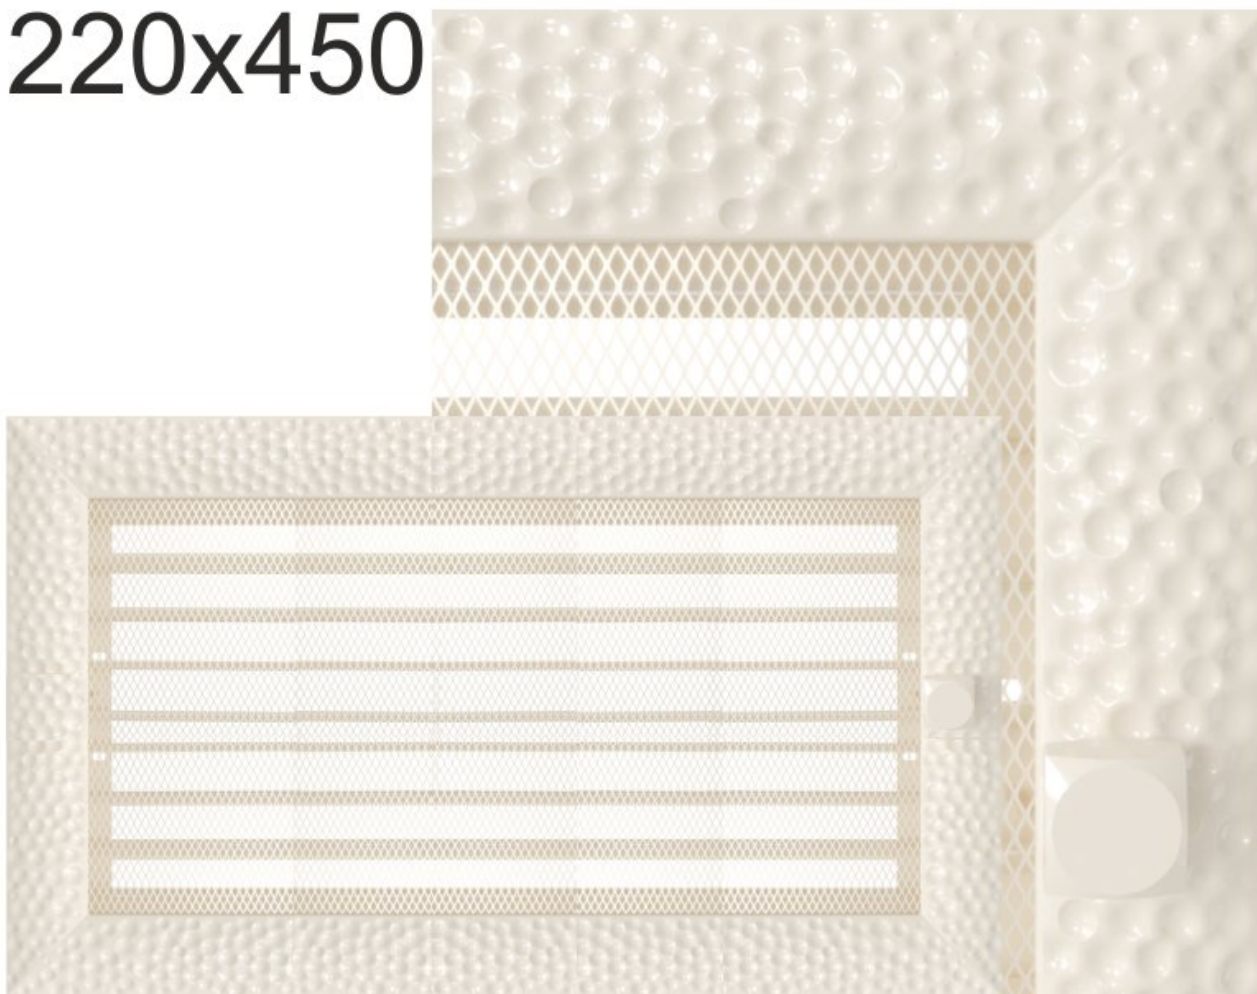

Krbová mřížka exkluzivní

VENUS krémová s žaluzií 220x450

0 ks skladem

Krbová mřížka pro teplovzdušné rozvody krbů profil rámečku VENUS krémová s žaluzií 220x450 mm, pro odvětrávání, ventilace, přívody vzduchu, mřížka se zazdívacím rámečkem

| | |
|--------------|-----------------------|
| Kód produktu | 620.410-000021 |
| Výrobce | Kratki |

| | |
|------|--|
| Cena | 1 811,01 Kč 1 496,70 Kč bez DPH |
|------|--|

220x450

Parametry

Rozměr mřížky (venkovní rozměr rámečku) (mm) **220x450 mm**

| | |
|--|---|
| Usazovací rozměr (montážní rámeček) (mm) | 200x430 mm |
| Barva - typ barevného provedení | krémová |
| Určeno k použití | Do interiéru, pro rozvody teplého vzduchu, větrání ... |
| Balení | Kartonová krabice, mřížka, zadní rámeček |

Detailní popis

Krbová mřížka pro teplovzdušné rozvody krbů profil rámečku VENUS krémová s žaluzií 220x450 mm, pro odvětrávání, ventilace, přívody vzduchu, mřížka se zadržovacím rámečkem

Montáž krbové mřížky - příklady řešení