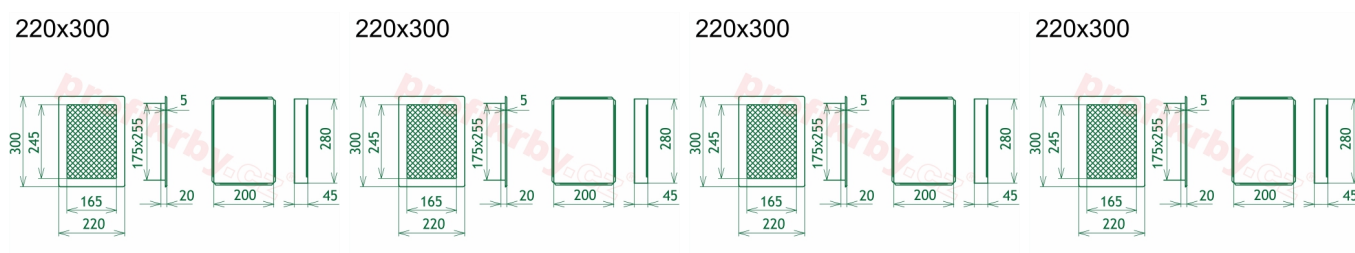

Usazovací rozměr (montážní rámeček) (mm)

200x280 mm

Barva - typ barevného provedení

černo-měděný lak

Určeno k použití

Do interiéru, pro rozvody teplého vzduchu, větrání ...

Balení

Kartonová krabice, mřížka, zadní rámeček

Detailní popis

Krbová mřížka pro teplovzdušné rozvody krbů černo-měděná s žaluzií, rozměr 220x300 mm, pro odvětrávání, ventilace, přívody vzduchu, mřížka se zadržovacím rámečkem

Krbová mřížka pro teplovzdušné rozvody krbů.

Montáž krbové mřížky - příklady řešení

Montáž krbových mřížek do teplovzdušných krbů pomocí montážního rámečku

Výroba krbových mřížek ve firmě Kratki

Výroba krbových mřížek ve firmě Kratki

Galerie