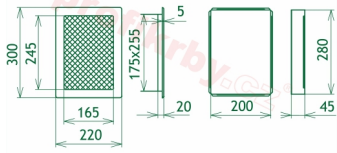

200x280 mm

Barva - typ barevného provedení

černo-měděný lak

Určeno k použití

Do interiéru, pro rozvody teplého vzduchu, větrání ...

Balení

Kartonová krabice, mřížka, zadní rámeček

Detailní popis

Krbová mřížka pro teplovzdušné rozvody krbů černo-měděná s žaluzií, rozměr 220x300 mm, pro odvětrávání, ventilace, přívody vzduchu, mřížka se zadržovacím rámečkem

Krbová mřížka pro teplovzdušné rozvody krbů.

Montáž krbové mřížky - příklady řešení

Montáž krbových mřížek do teplovzdušných krbů pomocí montážního rámečku

Výroba krbových mřížek ve firmě Kratki

Výroba krbových mřížek ve firmě Kratki

Galerie

220x300

220x300