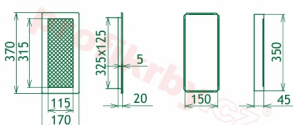

Usazovací rozměr (montážní rámeček) (mm)

15x350 mm

Barva - typ barevného provedení

INOX - broušený nerez

Určeno k použití

Do interiéru, pro rozvody teplého vzduchu, větrání ...

Balení

Kartonová krabice, mřížka, zadní rámeček

Detailní popis

Krbová větrací štěrbin, mřížka INOX lamelová 170x370, moderní, plnopružkové provedení větracího kanálu pro teplovzdušné krby, odvětrávání a přísávání vzduchu

Krbová mřížka INOX lamelová 170x370

Montáž krbové mřížky - příklady řešení

Montáž krbových mřížek do teplovzdušných krbů pomocí montážního rámečku

Výroba krbových mřížek ve firmě Kratki

Výroba krbových mřížek ve firmě Kratki

Galerie

170x370