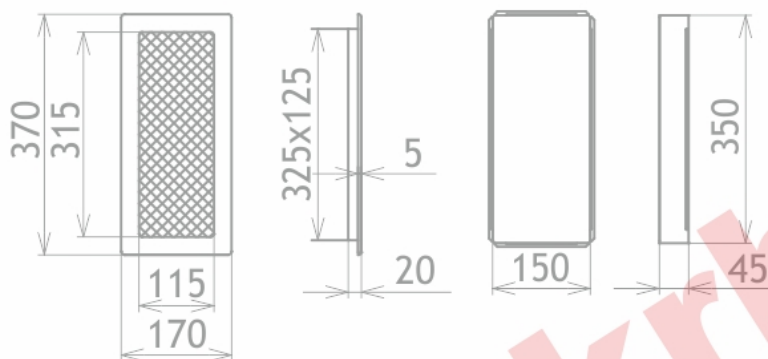

## **INOX lamelová 170x370**

2 ks skladem

Krbová větrací štěrbinová mřížka INOX lamelová 170x370, moderní, plnopřechodové provedení větracího kanálu pro teplovzdušné krby, odvětrávání a přísávání vzduchu

# 170x370

## Parametry

Rozměr mřížky ( venkovní rozměr rámečku) (mm) **170x370 mm**

Usazovací rozměr (montážní rámeček) (mm)

**15x350 mm**

Barva - typ barevného provedení

**INOX - broušený nerez**

Určeno k použití

**Do interiéru, pro rozvody teplého vzduchu, větrání ...**