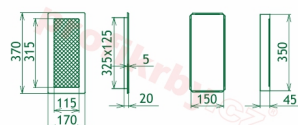

Usazovací rozměr (montážní rámeček) (mm)

15x350 mm

Barva - typ barevného provedení

INOX - broušený nerez

Určeno k použití

Do interiéru, pro rozvody teplého vzduchu, větrání ...

Balení

Kartonová krabice, mřížka, zadní rámeček

Detailní popis

Krbová větrací štěrbin, mřížka INOX lamelová 170x370, moderní, plnopružkové provedení větracího kanálu pro teplovzdušné krby, odvětrávání a přísávání vzduchu

Krbová mřížka INOX lamelová 170x370

Montáž krbové mřížky - příklady řešení

Montáž krbových mřížek do teplovzdušných krbů pomocí montážního rámečku

Výroba krbových mřížek ve firmě Kratki

Výroba krbových mřížek ve firmě Kratki

Galerie

170x370

170x370

170x370

170x370