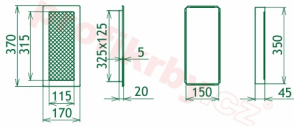

## Parametry

Rozměr mřížky ( venkovní rozměr rámečku) (mm) **170x370 mm**

Usazovací rozměr (montážní rámeček) (mm)

**15x350 mm**

Barva - typ barevného provedení

**INOX - broušený nerez**

Určeno k použití

**Do interiéru, pro rozvody teplého vzduchu, větrání ...**

170x370

170x370

170x370

170x370

170x370