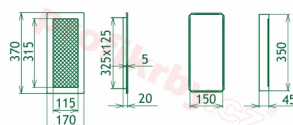

Usazovací rozměr (montážní rámeček) (mm)

15x350 mm

Barva - typ barevného provedení

INOX - broušený nerez

Určeno k použití

Do interiéru, pro rozvody teplého vzduchu, větrání ...

Balení

Kartonová krabice, mřížka, zadní rámeček

Detailní popis

Krbová větrací štěrbin, mřížka INOX lamelová 170x370, moderní, plnopružkové provedení větracího kanálu pro teplovzdušné krby, odvětrávání a přísávání vzduchu

Krbová mřížka INOX lamelová 170x370

Montáž krbové mřížky - příklady řešení

Montáž krbových mřížek do teplovzdušných krbů pomocí montážního rámečku

Výroba krbových mřížek ve firmě Kratki

Výroba krbových mřížek ve firmě Kratki

Galerie

170x370

170x370

170x370

170x370