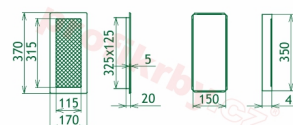

Usazovací rozměr (montážní rámeček) (mm)

15x350 mm

Barva - typ barevného provedení

INOX - broušený nerez

Určeno k použití

Do interiéru, pro rozvody teplého vzduchu, větrání ...

Balení

Kartonová krabice, mřížka, zadní rámeček

Detailní popis

Krbová větrací štěrbin, mřížka INOX lamelová 170x370, moderní, plnopružkové provedení větracího kanálu pro teplovzdušné krby, odvětrávání a přísávání vzduchu

Krbová mřížka INOX lamelová 170x370

Montáž krbové mřížky - příklady řešení

Montáž krbových mřížek do teplovzdušných krbů pomocí montážního rámečku

Výroba krbových mřížek ve firmě Kratki

Výroba krbových mřížek ve firmě Kratki

Galerie

170x370

170x370

170x370

170x370