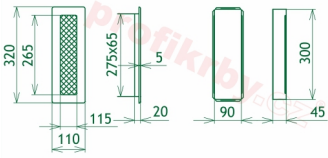

110x320

110x320

110x320

110x320

110x320

110x320

110x320