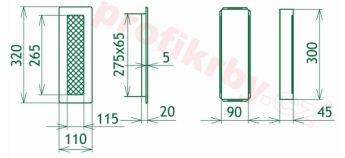

110x320

110x320

110x320

110x320

110x320

110x320

110x320