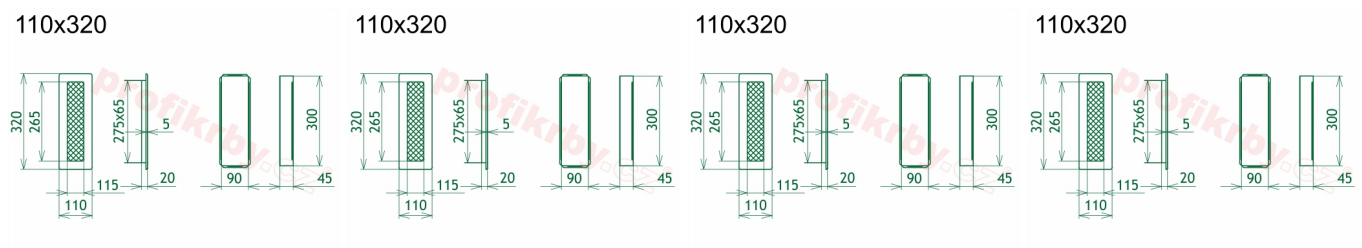

Krbové mřížky mají velmi široké využití při stavbě krbů s krbovými vložkami.

PROFIL RÁMEČKU OSKAR

Využití: - přívod vzduchu do krbové obestavby za účelem ohřevu - rozvod ohřátého vzduchu z krbové obestavby - ukončení rozvodu ohřátého vzduchu v dalších místnostech - regulace rozváděného vzduchu - dekorační účely - velký výběr barev a provedení -

Provedení: - těleso mřížky je z ocelového plechu - zadržovací rámeček je z pozinkovaného plechu - na povrchovou úpravu je použit lak odolávající vysokým teplotám - vysoká životnost bez povrchových a barevných změn

Instalace: Každá krbová mřížka má tzv. instalační - zadržovací rámeček . Ten se dá instalovat pomocí tmelu, vrtů a další fixačních materiálů do nehořlavých stavebních produktů - sádkarton, zděné příčky, tepelně izolační desky atd. Po takto ukotveného rámečku se vkládá již vlastní tělo mřížky. Je kdykoliv vyjmutelné, za účelem kontroly, očisty nebo případné výměny za mřížku stejného rozměru, ale jiného designu. Celková instalace je velmi jednoduchá a praktická.

Údržba: Po odejmutí mřížky ze zadržovacího rámečku lze ošetřit jakýmkoliv běžným úklidovým prostředkem (nepoužívejte žíraviny, ředidla a rozpouštědla).

Montáž krbové mřížky - příklady řešení

Montáž krbových mřížek do teplovzdušných krbů pomocí montážního rámečku

Výroba krbových mřížek ve firmě Kratki

Výroba krbových mřížek ve firmě Kratki

Galerie