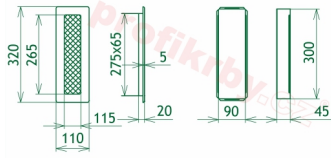

110x320

110x320

110x320

110x320

110x320

110x320

110x320