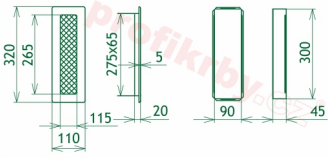

110x320

110x320

110x320

110x320

110x320

110x320

110x320