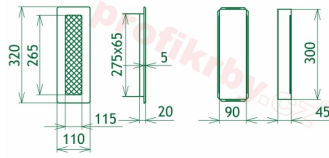

110x320

110x320

110x320

110x320

110x320

110x320

110x320