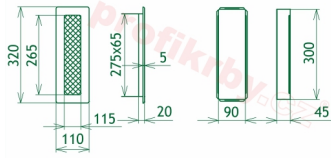

110x320

110x320

110x320

110x320

110x320

110x320

110x320