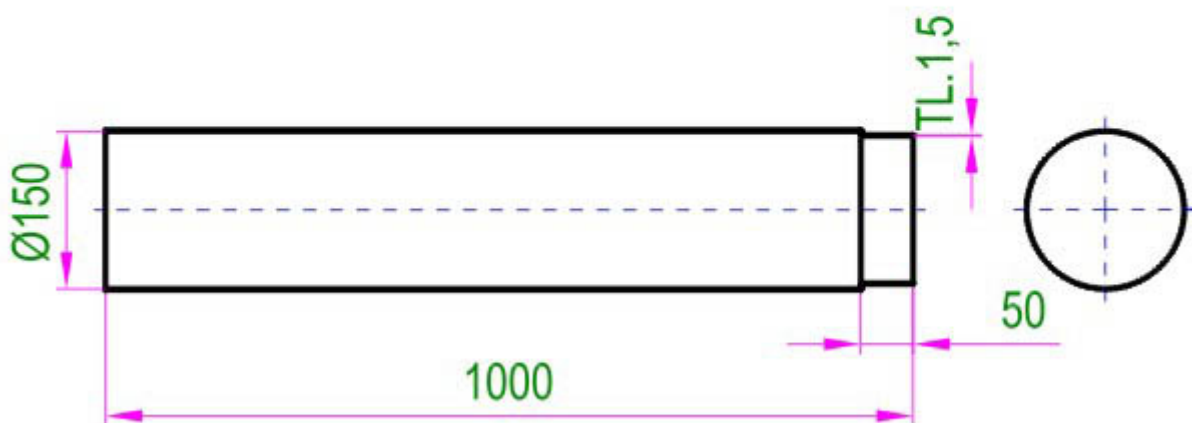

Kouřovod 150 šedý

Roura délky 1000 mm - průměr 150 mm, tl.1,5

8 ks skladem

Kouřovod 150 šedý - Roura délky 1000 mm - průměr 150 mm, tl.1,5

Kód produktu **600.KS15015104**

Výrobce **Ricom gas**

Cena **1 164,06 Kč**
962,03 Kč bez DPH

Kouřovody pro kamna a krbová kamna

D = 150
L = 1000

Parametry

Technický název

Roura DN150 L1000 šedá

| | |
|---------------------------|-----------------------|
| Průměr kouřovodu | DN 150 |
| Délka kouřovodu | 1000 |
| Tloušťka stěny kouřovodu | 1.5 |
| Délka kouřovodu bez hrdla | 950 |
| Materiál kouřovodu | ocel |
| Úprava povrchu | žáruodolný lak |
| Odstín barvy povrchu | šedá |

Detailní popis

Kouřovod 150 šedý - Roura délky 1000 mm - průměr 150 mm, tl.1,5

Kouřovod 150 šedý - Roura délky 1000 mm - průměr 150 mm, tl.1,5