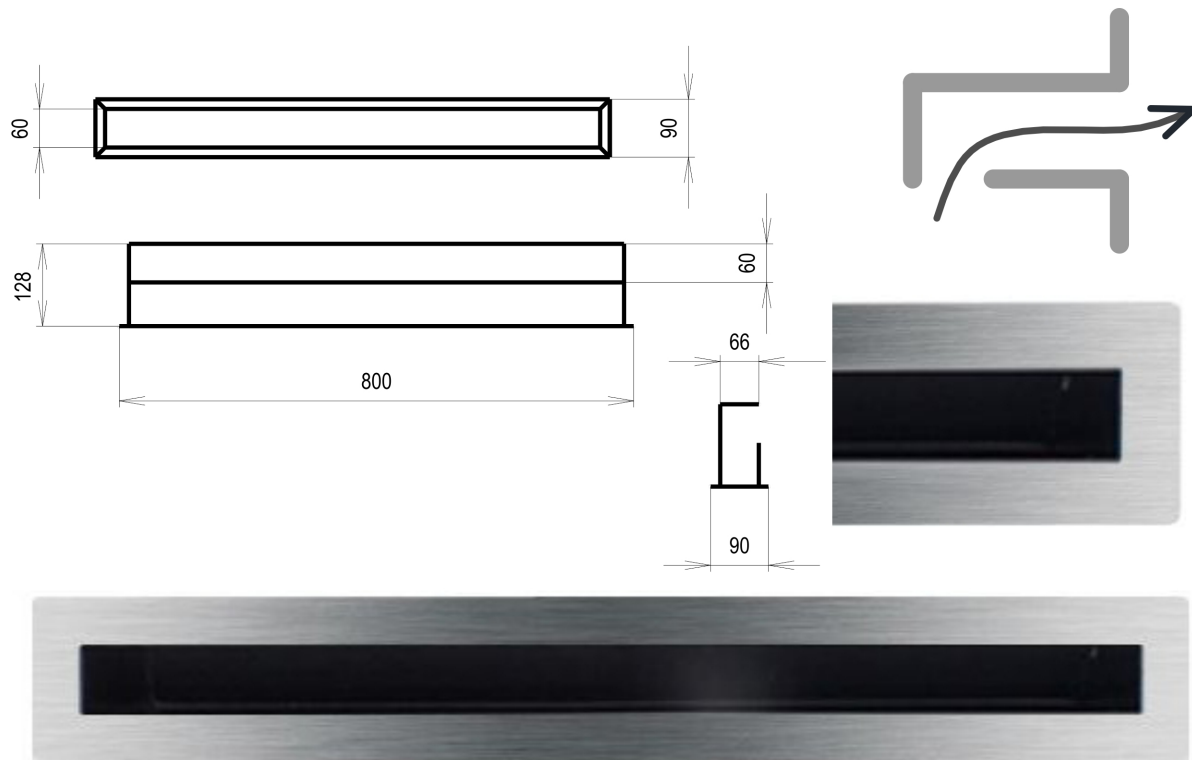

Krbová mřížka

broušený nerez Tunelová/se zadní záslepkou 90x1000

0 ks skladem

Krbová větrací štěrbinová mřížka broušený nerez Tunelová/se zadní záslepkou 90x1000, moderní, plnopřechodové provedení větracího kanálu pro teplovzdušné krby, odvětrávání a přísávání vzduchu

Kód produktu	620.645-000027
Výrobce	Kratki

Cena	1 567,62 Kč 1 295,55 Kč bez DPH
------	---

Krbová mřížka nerezová tunelová se zadní záslepkou 90x800 mm

profikrby.cz[®]

Parametry

Rozměr mřížky (venkovní rozměr rámečku) (mm) **90x800 mm**

Barva - typ barevného provedení

broušený nerez

Určeno k použití

Do interiéru, pro rozvody teplého vzduchu, větrání ...

Balení

Kartonová krabice, mřížka, zadní rámeček

Detailní popis

Krbová větrací štěrbinová mřížka broušený nerez Tunelová/se zadní záslepkou 90x1000, moderní, plnopřechodové provedení větracího kanálu pro teplovzdušné krb, odvětrávání a přisávání vzduchu