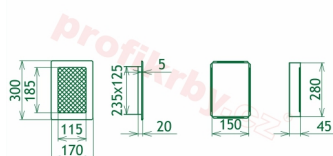

Usazovací rozměr (montážní rámeček) (mm)

150x280 mm

Barva - typ barevného provedení

Tažený profil, měď

Určeno k použití

Do interiéru, pro rozvody teplého vzduchu, větrání ...

Balení

Kartonová krabice, mřížka, zadní rámeček

Detailní popis

Krbová mřížka pro teplovzdušné rozvody krbů profil rámečku Oskar měď s žaluzií, rozměr 170x300 mm, pro odvětrávání, ventilace, přívody vzduchu, mřížka se zadržovacím rámečkem

Krbová mřížka Oskar měď s žaluzií GZ 170x300. Krbová mřížka pro teplovzdušné rozvody krbů.

Montáž krbové mřížky - příklady řešení

Montáž krbových mřížek do teplovzdušných krbů pomocí montážního rámečku

Výroba krbových mřížek ve firmě Kratki

Výroba krbových mřížek ve firmě Kratki

Galerie

170x300