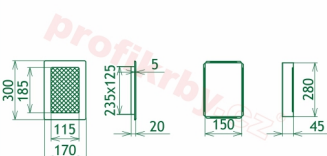

Usazovací rozměr (montážní rámeček) (mm)

150x280 mm

Barva - typ barevného provedení

Tažený profil, měď

Určeno k použití

Do interiéru, pro rozvody teplého vzduchu, větrání ...

Balení

Kartonová krabice, mřížka, zadní rámeček

Detailní popis

Krbová mřížka pro teplovzdušné rozvody krbů profil rámečku Oskar měď s žaluzií, rozměr 170x300 mm, pro odvětrávání, ventilace, přívody vzduchu, mřížka se zadržovacím rámečkem

Krbová mřížka Oskar měď s žaluzií GZ 170x300. Krbová mřížka pro teplovzdušné rozvody krbů.

Montáž krbové mřížky - příklady řešení

Montáž krbových mřížek do teplovzdušných krbů pomocí montážního rámečku

Výroba krbových mřížek ve firmě Kratki

Výroba krbových mřížek ve firmě Kratki

Galerie

170x300

170x300

170x300

170x300