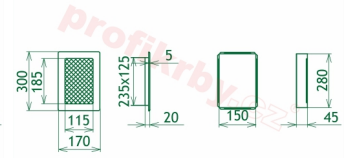

## Parametry

Rozměr mřížky ( venkovní rozměr rámečku) (mm) **170x300 mm**

Usazovací rozměr (montážní rámeček) (mm)

**150x280 mm**

Barva - typ barevného provedení

**Tažený profil, měď**

Určeno k použití

**Do interiéru, pro rozvody teplého vzduchu, větrání ...**

170x300

170x300

170x300

170x300

170x300

170x300

170x300

170x300