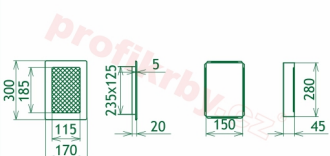

Usazovací rozměr (montážní rámeček) (mm)

150x280 mm

Barva - typ barevného provedení

Tažený profil, měď

Určeno k použití

Do interiéru, pro rozvody teplého vzduchu, větrání ...

Balení

Kartonová krabice, mřížka, zadní rámeček

Detailní popis

Krbová mřížka pro teplovzdušné rozvody krbů profil rámečku Oskar měď s žaluzií, rozměr 170x300 mm, pro odvětrávání, ventilace, přívody vzduchu, mřížka se zadržovacím rámečkem

Krbová mřížka Oskar měď s žaluzií GZ 170x300. Krbová mřížka pro teplovzdušné rozvody krbů.

Montáž krbové mřížky - příklady řešení

Montáž krbových mřížek do teplovzdušných krbů pomocí montážního rámečku

Výroba krbových mřížek ve firmě Kratki

Výroba krbových mřížek ve firmě Kratki

Galerie

170x300

170x300

170x300

170x300