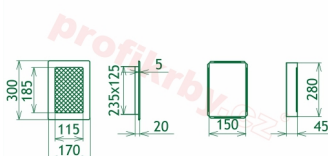

Usazovací rozměr (montážní rámeček) (mm)

150x280 mm

Barva - typ barevného provedení

Tažený profil, měď

Určeno k použití

Do interiéru, pro rozvody teplého vzduchu, větrání ...

Balení

Kartonová krabice, mřížka, zadní rámeček

Detailní popis

Krbová mřížka pro teplovzdušné rozvody krbů profil rámečku Oskar měď s žaluzií, rozměr 170x300 mm, pro odvětrávání, ventilace, přívody vzduchu, mřížka se zadržovacím rámečkem

Krbová mřížka Oskar měď s žaluzií GZ 170x300. Krbová mřížka pro teplovzdušné rozvody krbů.

Montáž krbové mřížky - příklady řešení

Montáž krbových mřížek do teplovzdušných krbů pomocí montážního rámečku

Výroba krbových mřížek ve firmě Kratki

Výroba krbových mřížek ve firmě Kratki

Galerie

170x300

170x300

170x300

170x300