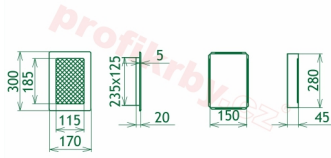

## Parametry

Rozměr mřížky ( venkovní rozměr rámečku) (mm) **170x300 mm**

Usazovací rozměr (montážní rámeček) (mm)

**150x280 mm**

Barva - typ barevného provedení

**Tažený profil, měď**

Určeno k použití

**Do interiéru, pro rozvody teplého vzduchu, větrání ...**

170x300

170x300

170x300

170x300

170x300

170x300

170x300

170x300