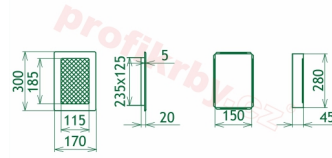

## Parametry

Rozměr mřížky ( venkovní rozměr rámečku) (mm) **170x300 mm**

Usazovací rozměr (montážní rámeček) (mm)

**150x280 mm**

Barva - typ barevného provedení

**Tažený profil, měď**

Určeno k použití

**Do interiéru, pro rozvody teplého vzduchu, větrání ...**

170x300

170x300

170x300

170x300

170x300

170x300

170x300

170x300