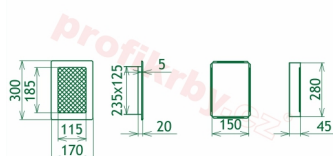

Krbová mřížka pro teplovzdušné rozvody krbů profil rámečku Oskar měď s žaluzií, rozměr 170x300 mm, pro odvětrávání, ventilace, přívody vzduchu, mřížka se zadržovacím rámečkem

Krbová mřížka Oskar měď s žaluzií GZ 170x300. Krbová mřížka pro teplovzdušné rozvody krbů.

Montáž krbové mřížky - příklady řešení

Montáž krbových mřížek do teplovzdušných krbů pomocí montážního rámečku

Výroba krbových mřížek ve firmě Kratki

Výroba krbových mřížek ve firmě Kratki

Galerie

170x300

170x300