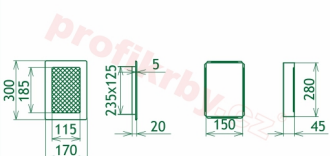

Krbová mřížka pro teplovzdušné rozvody krbů profil rámečku Oskar měď s žaluzií, rozměr 170x300 mm, pro odvětrávání, ventilace, přívody vzduchu, mřížka se zadržovacím rámečkem

Krbová mřížka Oskar měď s žaluzií GZ 170x300. Krbová mřížka pro teplovzdušné rozvody krbů.

Montáž krbové mřížky - příklady řešení

Montáž krbových mřížek do teplovzdušných krbů pomocí montážního rámečku

Výroba krbových mřížek ve firmě Kratki

Výroba krbových mřížek ve firmě Kratki

Galerie

170x300

170x300