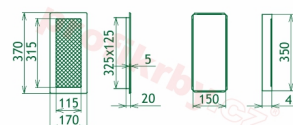

170x370

170x370