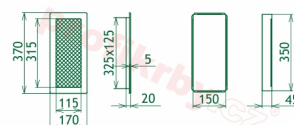

Usazovací rozměr (montážní rámeček) (mm)

15x350 mm

Barva - typ barevného provedení

černo - stříbrná patina

Určeno k použití

Do interiéru, pro rozvody teplého vzduchu, větrání ...

Balení

Kartonová krabice, mřížka, zadní rámeček

Detailní popis

Krbová větrací štěrbinová mřížka černo-stříbrná lamelová 170x370, moderní, plinoprůchodové provedení větracího kanálu pro teplovzdušné krby, odvětrávání a přísávání vzduchu

Krbová mřížka černo-stříbrná lamelová 170x370

Montáž krbové mřížky - příklady řešení

Montáž krbových mřížek do teplovzdušných krbů pomocí montážního rámečku

Výroba krbových mřížek ve firmě Kratki

Výroba krbových mřížek ve firmě Kratki

Galerie

170x370

170x370

170x370

170x370