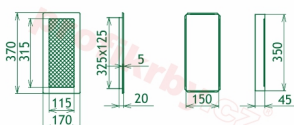

Montáž krbové mřížky - příklady řešení

Montáž krbových mřížek do teplovzdušných krbů pomocí montážního rámečku

Výroba krbových mřížek ve firmě Kratki

Výroba krbových mřížek ve firmě Kratki

Galerie

170x370

170x370