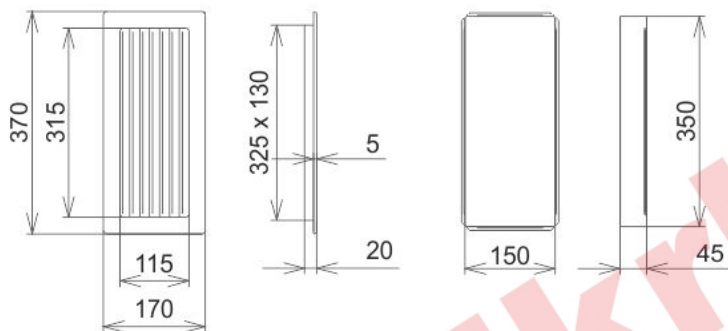

Krbová mřížka

černo-stříbrná lamelová 170x370

0 ks skladem

Krbová větrací štěrbina, mřížka černo-stříbrná lamelová 170x370, moderní, plnopřechodové provedení větracího kanálu pro teplovzdušné krby, odvětrávání a přísávání vzduchu

Kód produktu	620.735-000003
Výrobce	Kratki

Cena	507,64 Kč 419,54 Kč bez DPH
------	---------------------------------------

170x370

Parametry

Rozměr mřížky (venkovní rozměr rámečku) (mm) **170x370 mm**

Usazovací rozměr (montážní rámeček) (mm)

15x350 mm

Barva - typ barevného provedení

černo - stříbrná patina

Určeno k použití

Do interiéru, pro rozvody teplého vzduchu, větrání ...

Balení

Kartonová krabice, mřížka, zadní rámeček

Detailní popis

Krbová větrací štěrbinová mřížka černo-stříbrná lamelová 170x370, moderní, plinoprůchodové provedení větracího kanálu pro teplovzdušné krby, odvětrávání a přísávání vzduchu

Krbová mřížka černo-stříbrná lamelová 170x370