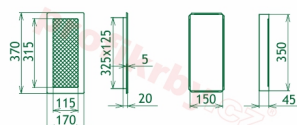

Montáž krbové mřížky - příklady řešení

Montáž krbových mřížek do teplovzdušných krbů pomocí montážního rámečku

Výroba krbových mřížek ve firmě Kratki

Výroba krbových mřížek ve firmě Kratki

Galerie

170x370

170x370