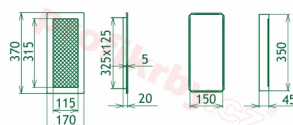

170x370

170x370