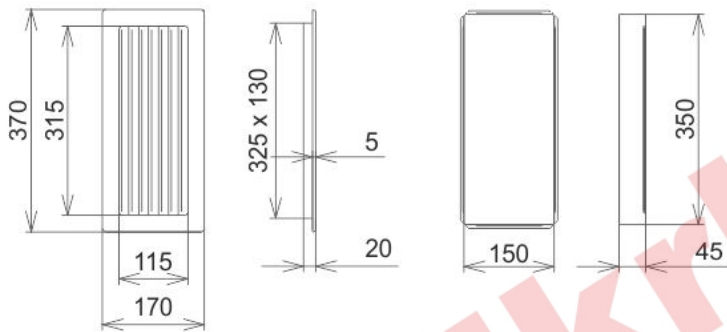

Krbová mřížka

černo-stříbrná lamelová 170x370

0 ks skladem

Krbová větrací štěrbina, mřížka černo-stříbrná lamelová 170x370, moderní, plnopřechodové provedení větracího kanálu pro teplovzdušné krby, odvětrávání a přísávání vzduchu

Kód produktu **620.735-000003**

Výrobce **Kratki**

Cena **507,64 Kč**
419,54 Kč bez DPH

170x370

Parametry

Rozměr mřížky (venkovní rozměr rámečku) (mm) **170x370 mm**

Usazovací rozměr (montážní rámeček) (mm)

15x350 mm

Barva - typ barevného provedení

černo - stříbrná patina

Určeno k použití

Do interiéru, pro rozvody teplého vzduchu, větrání ...

Balení

Kartonová krabice, mřížka, zadní rámeček

Detailní popis

Krbová větrací štěrbinová mřížka černo-stříbrná lamelová 170x370, moderní, plinoprůchodové provedení větracího kanálu pro teplovzdušné krby, odvětrávání a přísávání vzduchu

Krbová mřížka černo-stříbrná lamelová 170x370