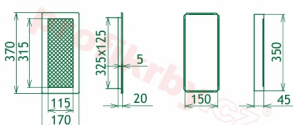

Montáž krbové mřížky - příklady řešení

Montáž krbových mřížek do teplovzdušných krbů pomocí montážního rámečku

Výroba krbových mřížek ve firmě Kratki

Výroba krbových mřížek ve firmě Kratki

Galerie

170x370

170x370