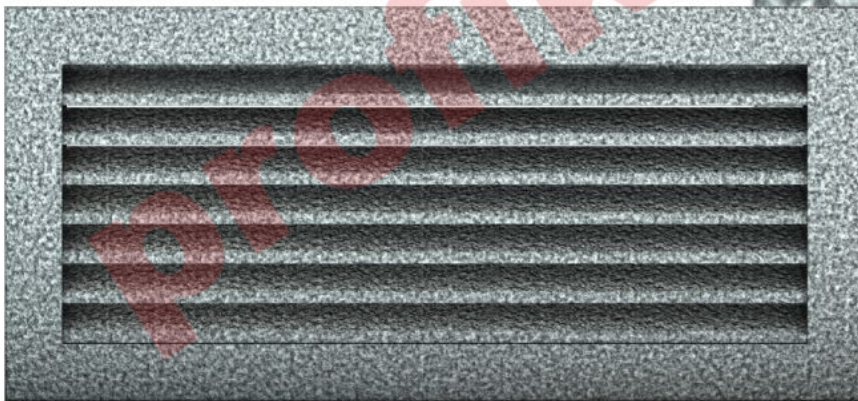

170x370

Parametry

Rozměr mřížky (venkovní rozměr rámečku) (mm) **170x370 mm**