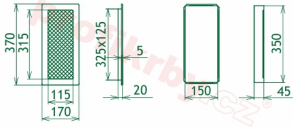

Montáž krbové mřížky - příklady řešení

Montáž krbových mřížek do teplovzdušných krbů pomocí montážního rámečku

Výroba krbových mřížek ve firmě Kratki

Výroba krbových mřížek ve firmě Kratki

Galerie

170x370

170x370

170x370

170x370

170x370

170x370

170x370

170x370

170x370

170x370