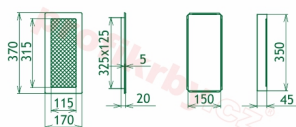

## Parametry

Rozměr mřížky ( venkovní rozměr rámečku) (mm) **170x370 mm**

Usazovací rozměr (montážní rámeček) (mm)	<b>15x350 mm</b>
Usazovací rozměr (montážní rámeček) (mm)	<b>15x350 mm</b>
Usazovací rozměr (montážní rámeček) (mm)	<b>15x350 mm</b>
Barva - typ barevného provedení	<b>černo-měděná patina</b>
Určeno k použití	<b>Do interiéru, pro rozvody teplého vzduchu, větrání ...</b>
Balení	<b>Kartonová krabice, mřížka, zadní rámeček</b>

170x370

170x370

170x370

170x370

170x370

170x370

170x370

170x370