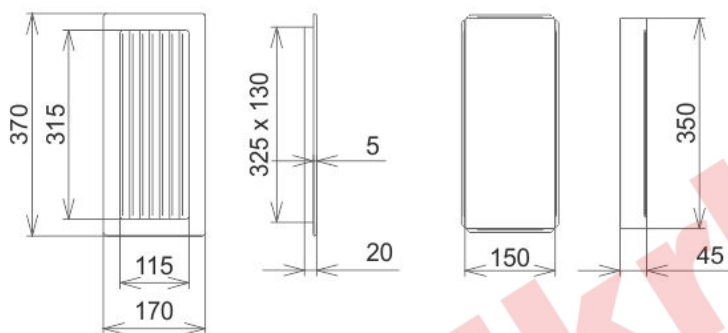

## černo-měděná lamelová 170x370

0 ks skladem

Krbová větrací štěrba, mřížka černo-měděná lamelová 170x370, moderní, plnopřechodové provedení větracího kanálu pro teplovzdušné krby, odvětrávání a přísávání vzduchu

## Parametry

Rozměr mřížky ( venkovní rozměr rámečku) (mm) **170x370 mm**

Usazovací rozměr (montážní rámeček) (mm)	<b>15x350 mm</b>
Usazovací rozměr (montážní rámeček) (mm)	<b>15x350 mm</b>
Usazovací rozměr (montážní rámeček) (mm)	<b>15x350 mm</b>
Barva - typ barevného provedení	<b>černo-měděná patina</b>
Určeno k použití	<b>Do interiéru, pro rozvody teplého vzduchu, větrání ...</b>
Balení	<b>Kartonová krabice, mřížka, zadní rámeček</b>