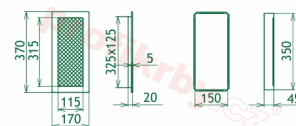

Usazovací rozměr (montážní rámeček) (mm)	15x350 mm
Usazovací rozměr (montážní rámeček) (mm)	15x350 mm
Usazovací rozměr (montážní rámeček) (mm)	15x350 mm
Barva - typ barevného provedení	černo-měděná patina
Určeno k použití	Do interiéru, pro rozvody teplého vzduchu, větrání ...
Balení	Kartonová krabice, mřížka, zadní rámeček

Detailní popis

Krbová větrací štěrbin, mřížka černo-měděná lamelová 170x370, moderní, plnoprůchodové provedení větracího kanálu pro teplovzdušné krby, odvětrávání a přísávání vzduchu

Krbová mřížka černo-měděná lamelová 170x370

Montáž krbové mřížky - příklady řešení

Montáž krbových mřížek do teplovzdušných krbů pomocí montážního rámečku

Výroba krbových mřížek ve firmě Kratki

Výroba krbových mřížek ve firmě Kratki

Galerie

170x370