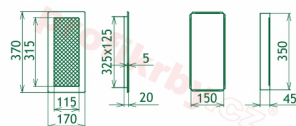

Usazovací rozměr (montážní rámeček) (mm)	15x350 mm
Usazovací rozměr (montážní rámeček) (mm)	15x350 mm
Usazovací rozměr (montážní rámeček) (mm)	15x350 mm
Barva - typ barevného provedení	černo-měděná patina
Určeno k použití	Do interiéru, pro rozvody teplého vzduchu, větrání ...
Balení	Kartonová krabice, mřížka, zadní rámeček

Detailní popis

Krbová větrací štěrbin, mřížka černo-měděná lamelová 170x370, moderní, plnoprůchodové provedení větracího kanálu pro teplovzdušné krby, odvětrávání a přísávání vzduchu

Krbová mřížka černo-měděná lamelová 170x370

Montáž krbové mřížky - příklady řešení

Montáž krbových mřížek do teplovzdušných krbů pomocí montážního rámečku

Výroba krbových mřížek ve firmě Kratki

Výroba krbových mřížek ve firmě Kratki

Galerie

170x370