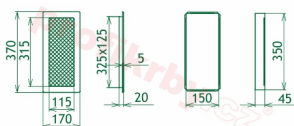

Usazovací rozměr (montážní rámeček) (mm)	15x350 mm
Usazovací rozměr (montážní rámeček) (mm)	15x350 mm
Usazovací rozměr (montážní rámeček) (mm)	15x350 mm
Barva - typ barevného provedení	černo-měděná patina
Určeno k použití	Do interiéru, pro rozvody teplého vzduchu, větrání ...
Balení	Kartonová krabice, mřížka, zadní rámeček

Detailní popis

Krbová větrací štěrbin, mřížka černo-měděná lamelová 170x370, moderní, plnoprůchodové provedení větracího kanálu pro teplovzdušné krby, odvětrávání a přísávání vzduchu

Krbová mřížka černo-měděná lamelová 170x370

Montáž krbové mřížky - příklady řešení

Montáž krbových mřížek do teplovzdušných krbů pomocí montážního rámečku

Výroba krbových mřížek ve firmě Kratki

Výroba krbových mřížek ve firmě Kratki

Galerie

170x370