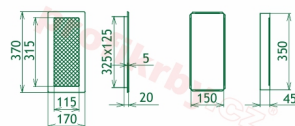

## Parametry

Rozměr mřížky ( venkovní rozměr rámečku) (mm) **170x370 mm**

Usazovací rozměr (montážní rámeček) (mm)	<b>15x350 mm</b>
Usazovací rozměr (montážní rámeček) (mm)	<b>15x350 mm</b>
Usazovací rozměr (montážní rámeček) (mm)	<b>15x350 mm</b>
Barva - typ barevného provedení	<b>černo-měděná patina</b>
Určeno k použití	<b>Do interiéru, pro rozvody teplého vzduchu, větrání ...</b>
Balení	<b>Kartonová krabice, mřížka, zadní rámeček</b>

170x370

170x370

170x370

170x370

170x370

170x370

170x370

170x370