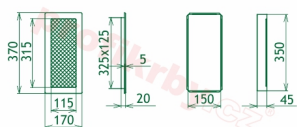

## Parametry

Rozměr mřížky ( venkovní rozměr rámečku) (mm) **170x370 mm**

Usazovací rozměr (montážní rámeček) (mm)	<b>15x350 mm</b>
Usazovací rozměr (montážní rámeček) (mm)	<b>15x350 mm</b>
Usazovací rozměr (montážní rámeček) (mm)	<b>15x350 mm</b>
Barva - typ barevného provedení	<b>černo-měděná patina</b>
Určeno k použití	<b>Do interiéru, pro rozvody teplého vzduchu, větrání ...</b>
Balení	<b>Kartonová krabice, mřížka, zadní rámeček</b>

170x370

170x370

170x370

170x370

170x370

170x370

170x370

170x370