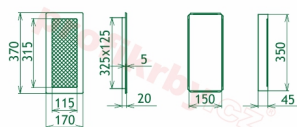

## Parametry

Rozměr mřížky ( venkovní rozměr rámečku) (mm) **170x370 mm**

Usazovací rozměr (montážní rámeček) (mm)	<b>15x350 mm</b>
Usazovací rozměr (montážní rámeček) (mm)	<b>15x350 mm</b>
Usazovací rozměr (montážní rámeček) (mm)	<b>15x350 mm</b>
Barva - typ barevného provedení	<b>černo-měděná patina</b>
Určeno k použití	<b>Do interiéru, pro rozvody teplého vzduchu, větrání ...</b>
Balení	<b>Kartonová krabice, mřížka, zadní rámeček</b>

170x370

170x370

170x370

170x370

170x370

170x370

170x370

170x370