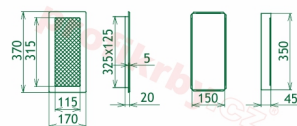

Usazovací rozměr (montážní rámeček) (mm)	15x350 mm
Usazovací rozměr (montážní rámeček) (mm)	15x350 mm
Usazovací rozměr (montážní rámeček) (mm)	15x350 mm
Barva - typ barevného provedení	černo-měděná patina
Určeno k použití	Do interiéru, pro rozvody teplého vzduchu, větrání ...
Balení	Kartonová krabice, mřížka, zadní rámeček

Detailní popis

Krbová větrací štěrbin, mřížka černo-měděná lamelová 170x370, moderní, plnoprůchodové provedení větracího kanálu pro teplovzdušné krby, odvětrávání a přísávání vzduchu

Krbová mřížka černo-měděná lamelová 170x370

Montáž krbové mřížky - příklady řešení

Montáž krbových mřížek do teplovzdušných krbů pomocí montážního rámečku

Výroba krbových mřížek ve firmě Kratki

Výroba krbových mřížek ve firmě Kratki

Galerie

170x370