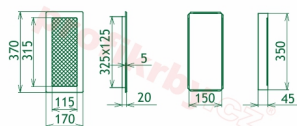

## Parametry

Rozměr mřížky ( venkovní rozměr rámečku) (mm) **170x370 mm**

Usazovací rozměr (montážní rámeček) (mm)	<b>15x350 mm</b>
Usazovací rozměr (montážní rámeček) (mm)	<b>15x350 mm</b>
Usazovací rozměr (montážní rámeček) (mm)	<b>15x350 mm</b>
Barva - typ barevného provedení	<b>černo-měděná patina</b>
Určeno k použití	<b>Do interiéru, pro rozvody teplého vzduchu, větrání ...</b>
Balení	<b>Kartonová krabice, mřížka, zadní rámeček</b>

170x370

170x370

170x370

170x370

170x370

170x370

170x370

170x370