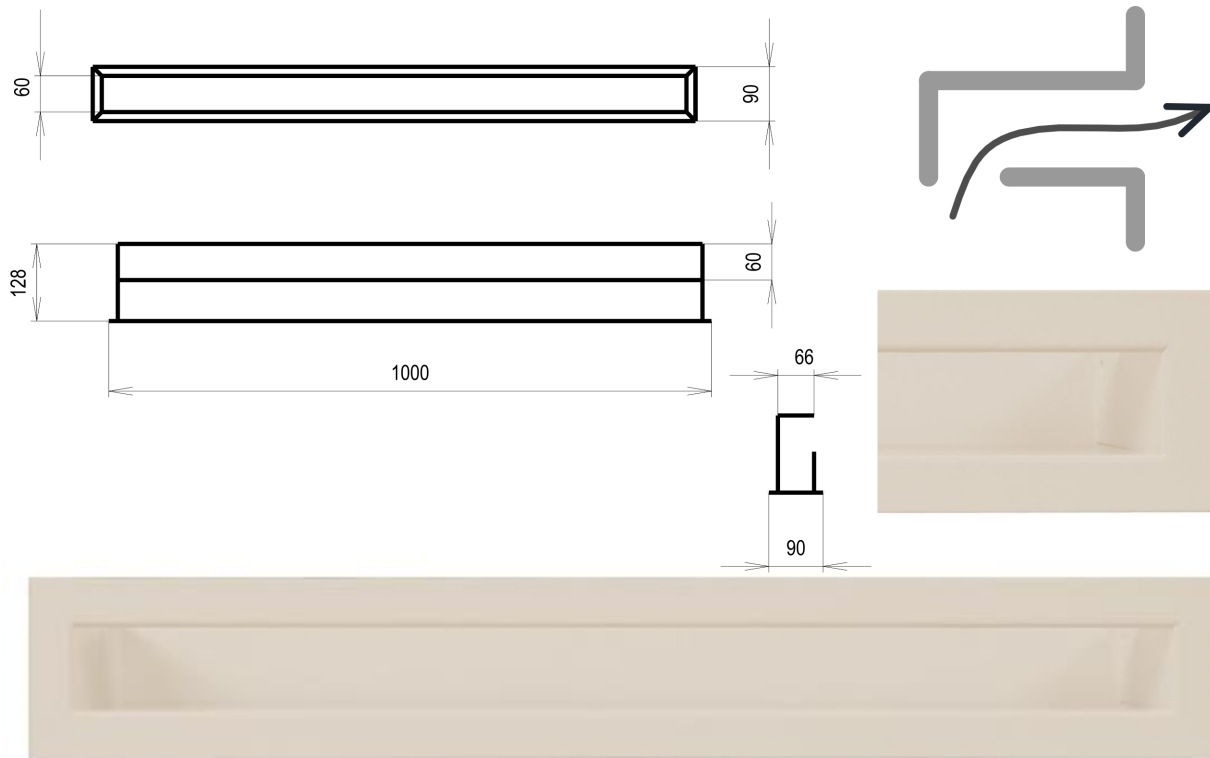

## **Krémová Tunelová/se zadní záslepkou 90x1000**

0 ks skladem

Krbová větrací štěrbinová mřížka krémová Tunelová/se zadní záslepkou 90x1000, moderní, plnopřechodové provedení větracího kanálu pro teplovzdušné krby, odvětrávání a přísávání vzduchu

# Krbová mřížka krémová tunelová se zadní záslepkou 90x1000 mm

---

**profikrby.cz<sup>®</sup>**

## Parametry

Rozměr mřížky ( venkovní rozměr rámečku) (mm) **90x1000 mm**

---

Barva - typ barevného provedení

**krémová**

Určeno k použití

**Do interiéru, pro rozvody teplého vzduchu, větrání ...**

Balení