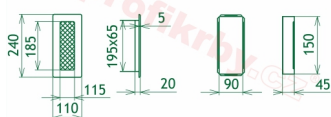

Montáž krbové mřížky - příklady řešení

Montáž krbových mřížek do teplovzdušných krbů pomocí montážního rámečku

Výroba krbových mřížek ve firmě Kratki

Výroba krbových mřížek ve firmě Kratki

Galerie

110x240

110x240