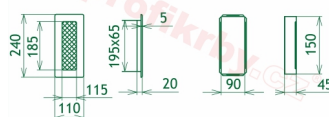

Usazovací rozměr (montážní rámeček) (mm)

90x220 mm

Barva - typ barevného provedení

broušený nerez

Určeno k použití

Do interiéru, pro rozvody teplého vzduchu krbů ....

Balení

Kartonová krabice, mřížka, zadní rámeček

Detailní popis

Krbová mřížka pro teplovzdušné rozvody krbů provedení broušený nerez, rozměr 110x240 mm, černý tahokov, pro odvětrávání, ventilace, přívody vzduchu, mřížka se zadržovacím rámečkem

Krbová mřížka pro teplovzdušné rozvody krbů. Krbová mřížka broušený nerez N 110x240 Kratki.

Montáž krbové mřížky - příklady řešení

Montáž krbových mřížek do teplovzdušných krbů pomocí montážního rámečku

Výroba krbových mřížek ve firmě Kratki

Výroba krbových mřížek ve firmě Kratki

Galerie

110x240

110x240

110x240

110x240