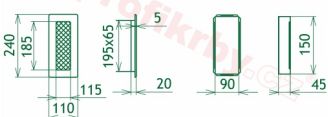

Montáž krbové mřížky - příklady řešení

Montáž krbových mřížek do teplovzdušných krbů pomocí montážního rámečku

Výroba krbových mřížek ve firmě Kratki

Výroba krbových mřížek ve firmě Kratki

Galerie

110x240

110x240