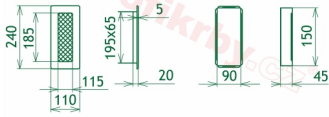

110x240

110x240

110x240

110x240

110x240