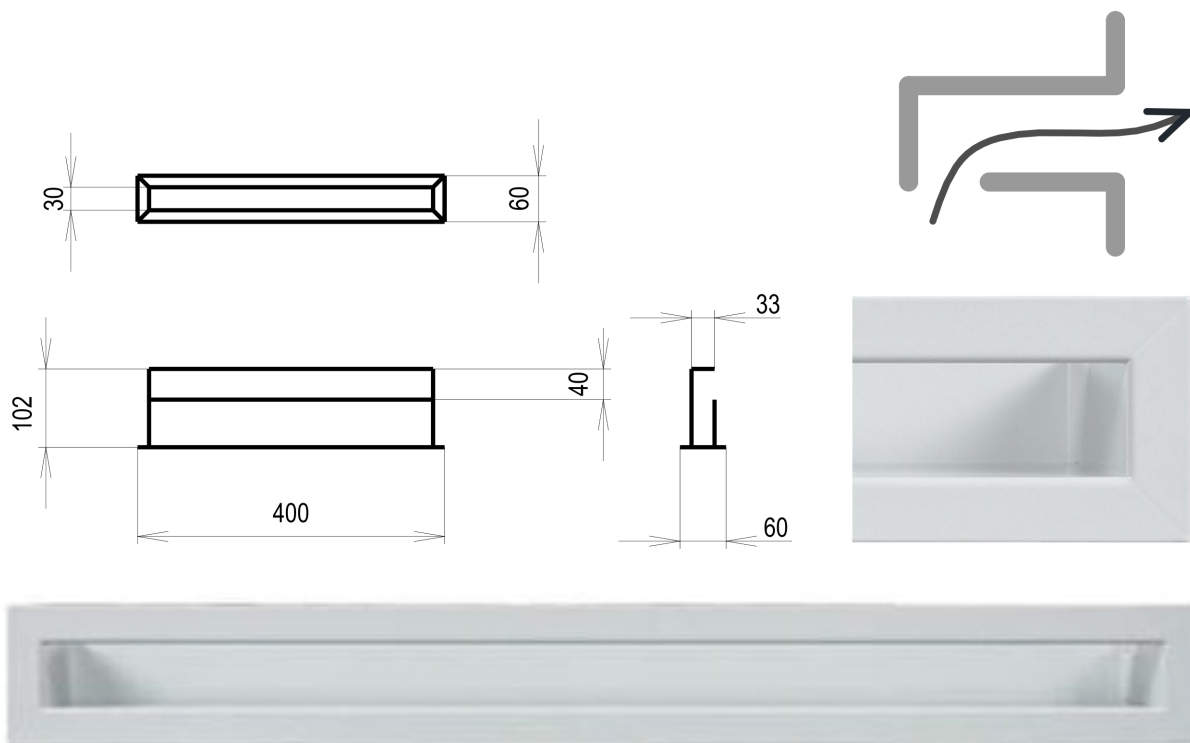

Krbová mřížka bílá tunelová se zadní záslepkou 60x400 mm

---

profikrby.cz®

Parametry

Rozměr mřížky (venkovní rozměr rámečku) (mm) **60x400 mm**