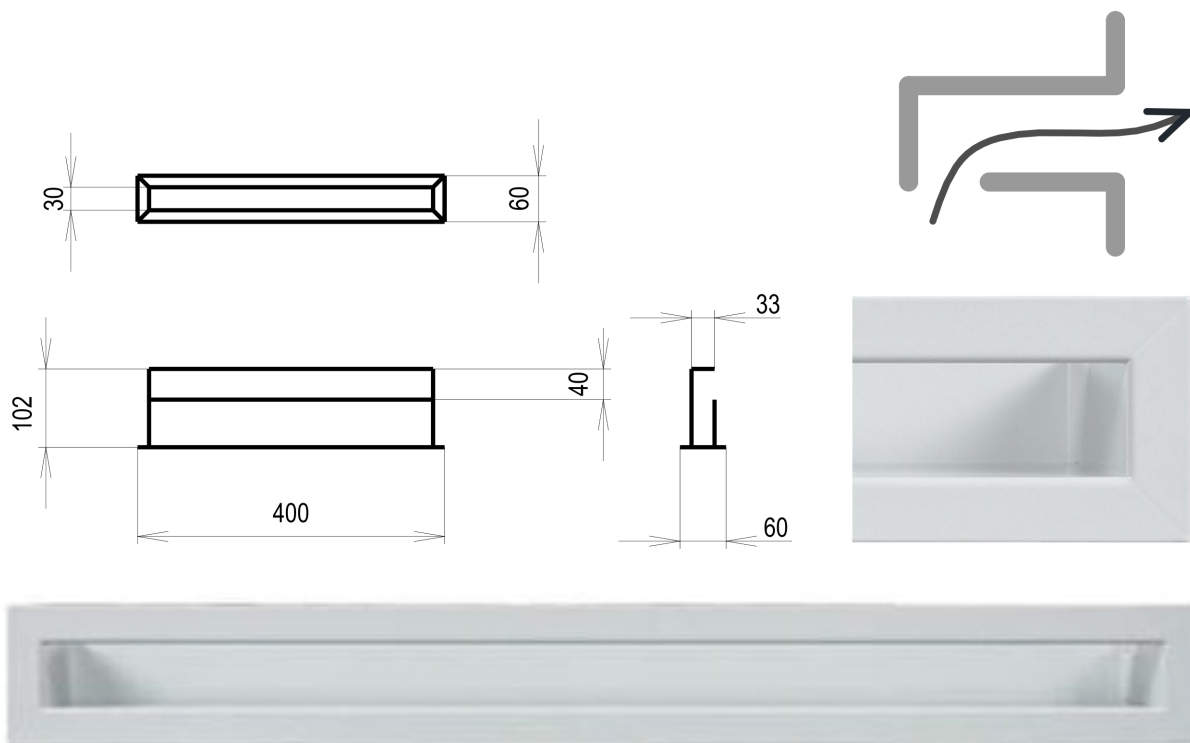

## **bílá Tunelová/se zadní záslepkou 60x400**

1 ks skladem

Krbová větrací štěrba, mřížka bílá Tunelová/se zadní záslepkou 60x400, moderní, plnopřechodové provedení větracího kanálu pro teplovzdušné krby, odvětrávání a přísávání vzduchu

## Parametry

Rozměr mřížky ( venkovní rozměr rámečku) (mm) **60x400 mm**

---

Barva - typ barevného provedení	<b>bílá</b>
Určeno k použití	<b>Do interiéru, pro rozvody teplého vzduchu, větrání ...</b>
Balení	<b>Kartonová krabice, mřížka, zadní rámeček</b>

## **Detailní popis**

Krbová větrací štěrbinová mřížka bílá Tunelová/se zadní záslepkou 60x400, moderní, plnoprůchodové provedení větracího kanálu pro teplovzdušné krby, odvětrávání a přísávání vzduchu

Krbová mřížka bílá Tunelová - lomená 60x400

Tunelové mřížky se používají pro vstup studeného vzduchu a výstup ohřátého topného vzduchu. Montují se do obestavby krbu, zpravidla vzdušníkui ze super-isolu.