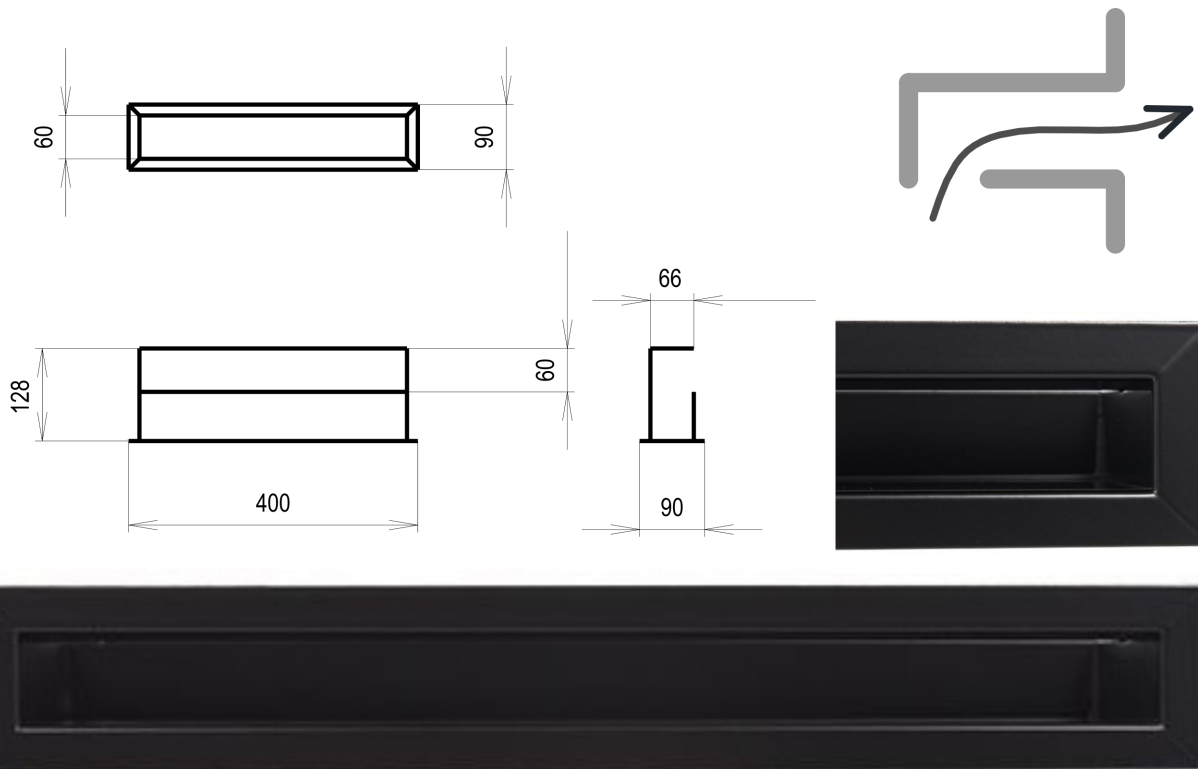

Krbová mřížka

černá Tunelová/se zadní záslepkou 90x400

2 ks skladem

Krbová větrací štěrba, mřížka černá Tunelová/se zadní záslepkou 90x400, moderní, plnopřechodové provedení větracího kanálu pro teplovzdušné krby, odvětrávání a přísávání vzduchu

Kód produktu **620.635-000021**

Výrobce **Kratki**

Cena **780,63 Kč**
645,15 Kč bez DPH

Krbová mřížka černá tunelová se zadní záslepkou 90x400 mm

profikrby.cz[®]

Parametry

Rozměr mřížky (venkovní rozměr rámečku) (mm) **90x400 mm**

Barva - typ barevného provedení

černá

Určeno k použití

Do interiéru, pro rozvody teplého vzduchu, větrání ...

Balení

Kartonová krabice, mřížka, zadní rámeček

Detailní popis

Krbová větrací štěrbinová mřížka černá Tunelová/se zadní záslepkou 90x400, moderní, plnoprůchodové provedení větracího kanálu pro teplovzdušné krby, odvětrávání a přísávání vzduchu