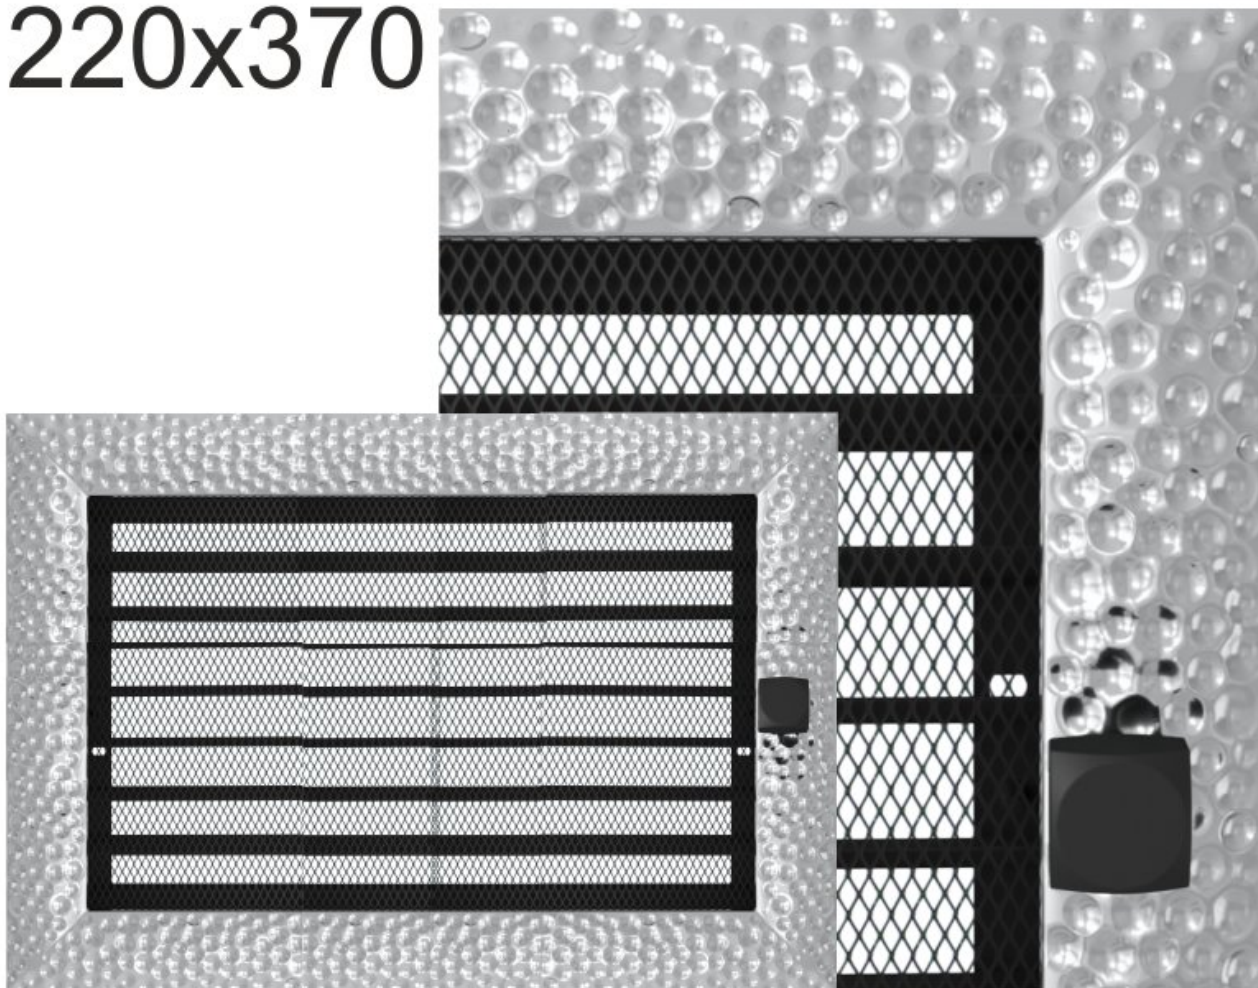

Krbová mřížka exkluzivní

VENUS niklovaná s žaluzií 220x370

0 ks skladem

Krbová mřížka pro teplovzdušné rozvody krbů profil rámečku VENUS niklovaná s žaluzií 220x370 mm, pro odvětrávání, ventilace, přívody vzduchu, mřížka se zazdívacím rámečkem

Kód produktu	620.430-000020
Výrobce	Kratki

Cena	3 055,99 Kč 2 525,61 Kč bez DPH
------	---

220x370

Parametry

Rozměr mřížky (venkovní rozměr rámečku) (mm) **220x370 mm**

Usazovací rozměr (montážní rámeček) (mm)	200x350 mm
Barva - typ barevného provedení	niklovaná (galvanicky pokovená, lesklá)
Určeno k použití	Do interiéru, pro rozvody teplého vzduchu, větrání ...
Balení	Kartonová krabice, mřížka, zadní rámeček

Detailní popis

Krbová mřížka pro teplovzdušné rozvody krbů profil rámečku VENUS niklovaná s žaluzií 220x370 mm, pro odvětrávání, ventilace, přívody vzduchu, mřížka se zadržovacím rámečkem

Montáž krbové mřížky - příklady řešení