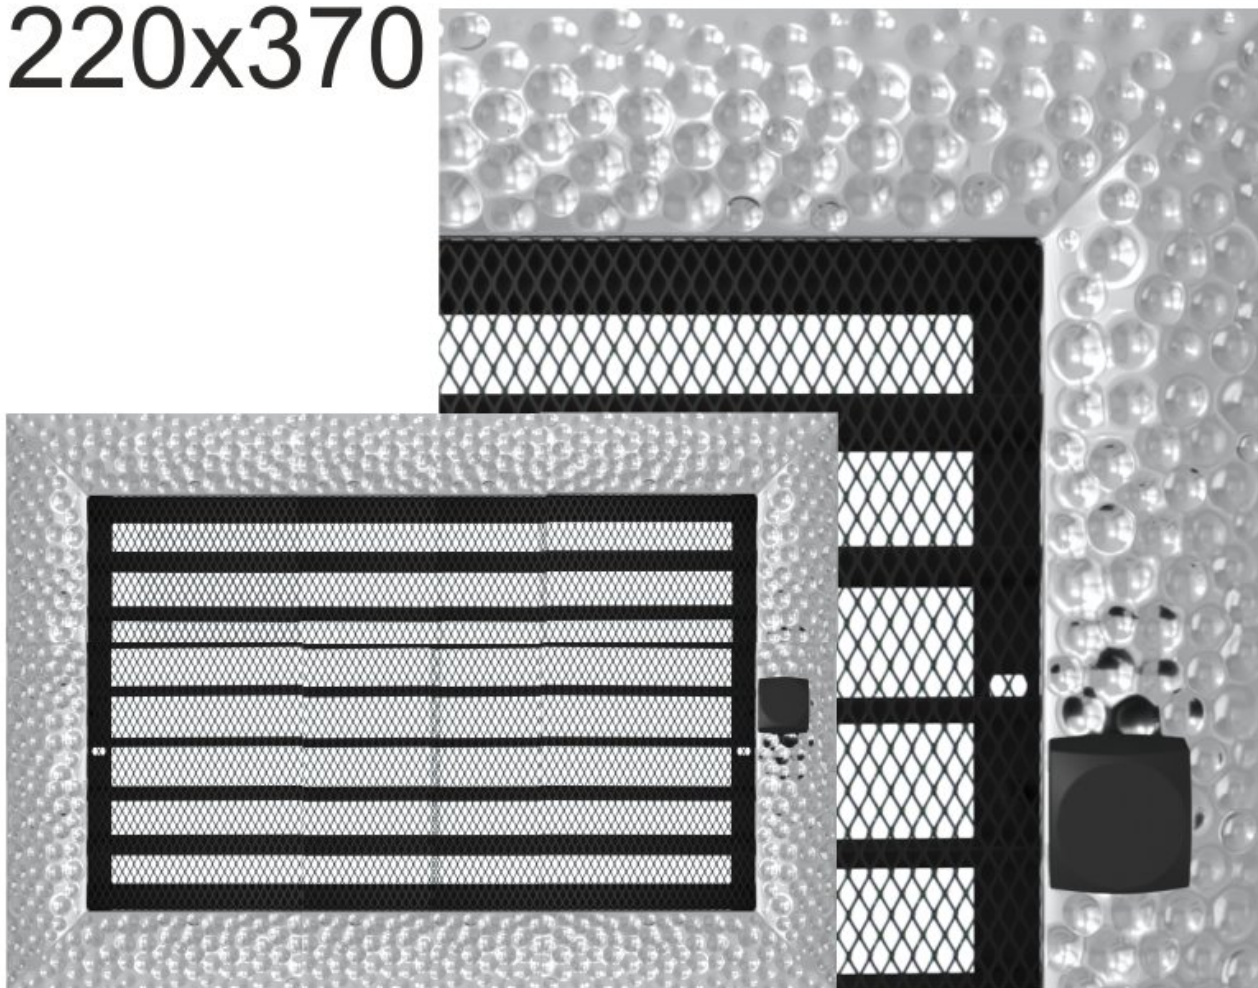

## **VENUS niklovaná s žaluzií 220x370**

0 ks skladem

Krbová mřížka pro teplovzdušné rozvody krbů profil rámečku VENUS niklovaná s žaluzií 220x370 mm, pro odvětrávání, ventilace, přívody vzduchu, mřížka se zadržovacím rámečkem

# 220x370

## Parametry

Rozměr mřížky ( venkovní rozměr rámečku) (mm) **220x370 mm**

---

Usazovací rozměr (montážní rámeček) (mm)	<b>200x350 mm</b>
Barva - typ barevného provedení	<b>niklovaná (galvanicky pokovená, lesklá)</b>
Určeno k použití	<b>Do interiéru, pro rozvody teplého vzduchu, větrání ...</b>
Balení	<b>Kartonová krabice, mřížka, zadní rámeček</b>

## **Detailní popis**

Krbová mřížka pro teplovzdušné rozvody krbů profil rámečku VENUS niklovaná s žaluzií 220x370 mm, pro odvětrávání, ventilace, přívody vzduchu, mřížka se zadržovacím rámečkem