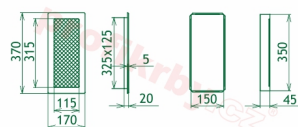

## Parametry

Rozměr mřížky ( venkovní rozměr rámečku) (mm) **170x370 mm**

Usazovací rozměr (montážní rámeček) (mm)

**150x350 mm**

Barva - typ barevného provedení

**barva zlatá - email**

Určeno k použití

**Do interiéru, pro rozvody teplého vzduchu, větrání ...**

170x370

170x370

170x370

170x370

170x370

170x370

170x370

170x370