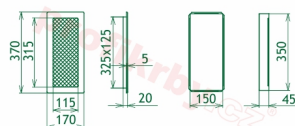

Usazovací rozměr (montážní rámeček) (mm)

150x350 mm

Barva - typ barevného provedení

barva zlatá - email

Určeno k použití

Do interiéru, pro rozvody teplého vzduchu, větrání ...

Balení

Kartonová krabice, mřížka, zadní rámeček

Detailní popis

Krbová mřížka pro teplovzdušné rozvody krbů zlatá lakovaná s žaluzií, rozměr 170x370 mm, pro odvětrávání, ventilace, přívody vzduchu, mřížka se zadržovacím rámečkem

Krbová mřížka lakovaná zlatá s žaluzií 170x370. Krbová mřížka pro teplovzdušné rozvody krbů. Profikrby.cz

Montáž krbové mřížky - příklady řešení

Montáž krbových mřížek do teplovzdušných krbů pomocí montážního rámečku

Výroba krbových mřížek ve firmě Kratki

Výroba krbových mřížek ve firmě Kratki

Galerie

170x370