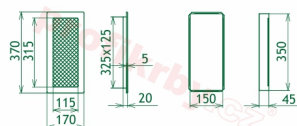

Usazovací rozměr (montážní rámeček) (mm)

150x350 mm

Barva - typ barevného provedení

barva zlatá - email

Určeno k použití

Do interiéru, pro rozvody teplého vzduchu, větrání ...

Balení

Kartonová krabice, mřížka, zadní rámeček

Detailní popis

Krbová mřížka pro teplovzdušné rozvody krbů zlatá lakovaná s žaluzií, rozměr 170x370 mm, pro odvětrávání, ventilace, přívody vzduchu, mřížka se zadržovacím rámečkem

Krbová mřížka lakovaná zlatá s žaluzií 170x370. Krbová mřížka pro teplovzdušné rozvody krbů. Profikrby.cz

Montáž krbové mřížky - příklady řešení

Montáž krbových mřížek do teplovzdušných krbů pomocí montážního rámečku

Výroba krbových mřížek ve firmě Kratki

Výroba krbových mřížek ve firmě Kratki

Galerie

170x370