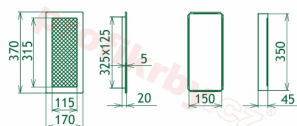

Usazovací rozměr (montážní rámeček) (mm)

150x350 mm

Barva - typ barevného provedení

barva zlatá - email

Určeno k použití

Do interiéru, pro rozvody teplého vzduchu, větrání ...

Balení

Kartonová krabice, mřížka, zadní rámeček

Detailní popis

Krbová mřížka pro teplovzdušné rozvody krbů zlatá lakovaná s žaluzií, rozměr 170x370 mm, pro odvětrávání, ventilace, přívody vzduchu, mřížka se zadržovacím rámečkem

Krbová mřížka lakovaná zlatá s žaluzií 170x370. Krbová mřížka pro teplovzdušné rozvody krbů. Profikrby.cz

Montáž krbové mřížky - příklady řešení

Montáž krbových mřížek do teplovzdušných krbů pomocí montážního rámečku

Výroba krbových mřížek ve firmě Kratki

Výroba krbových mřížek ve firmě Kratki

Galerie

170x370