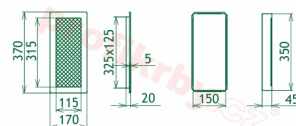

Usazovací rozměr (montážní rámeček) (mm)

150x350 mm

Barva - typ barevného provedení

barva zlatá - email

Určeno k použití

Do interiéru, pro rozvody teplého vzduchu, větrání ...

Balení

Kartonová krabice, mřížka, zadní rámeček

Detailní popis

Krbová mřížka pro teplovzdušné rozvody krbů zlatá lakovaná s žaluzií, rozměr 170x370 mm, pro odvětrávání, ventilace, přívody vzduchu, mřížka se zadržovacím rámečkem

Krbová mřížka lakovaná zlatá s žaluzií 170x370. Krbová mřížka pro teplovzdušné rozvody krbů. Profikrby.cz

Montáž krbové mřížky - příklady řešení

Montáž krbových mřížek do teplovzdušných krbů pomocí montážního rámečku

Výroba krbových mřížek ve firmě Kratki

Výroba krbových mřížek ve firmě Kratki

Galerie

170x370