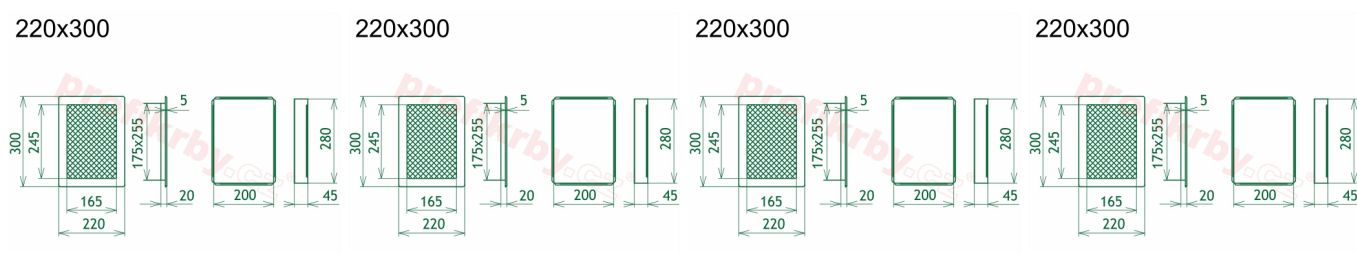

Usazovací rozměr (montážní rámeček) (mm)

200x280 mm

Barva - typ barevného provedení

černo-stříbrný lak

Určeno k použití

Do interiéru, pro rozvody teplého vzduchu, větrání ...

Balení

Kartonová krabice, mřížka, zadní rámeček

Detailní popis

Krbová mřížka pro teplovzdušné rozvody krbů lakovaná, rozměr černo-stříbrná, rozměr 220x300 mm, pro odvětrávání, ventilace, přívody vzduchu, mřížka se zadržovacím rámečkem

Krbová mřížka pro teplovzdušné rozvody krbů.

Montáž krbové mřížky - příklady řešení

Montáž krbových mřížek do teplovzdušných krbů pomocí montážního rámečku

Výroba krbových mřížek ve firmě Kratki

Výroba krbových mřížek ve firmě Kratki

Galerie