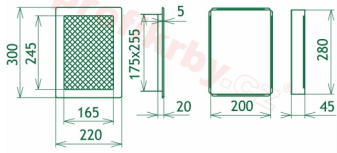

200x280 mm

Barva - typ barevného provedení

černo-stříbrný lak

Určeno k použití

Do interiéru, pro rozvody teplého vzduchu, větrání ...

Balení

Kartonová krabice, mřížka, zadní rámeček

Detailní popis

Krbová mřížka pro teplovzdušné rozvody krbů lakovaná, rozměr černo-stříbrná, rozměr 220x300 mm, pro odvětrávání, ventilace, přívody vzduchu, mřížka se zadržovacím rámečkem

Krbová mřížka pro teplovzdušné rozvody krbů.

Montáž krbové mřížky - příklady řešení

Montáž krbových mřížek do teplovzdušných krbů pomocí montážního rámečku

Výroba krbových mřížek ve firmě Kratki

Výroba krbových mřížek ve firmě Kratki

Galerie

220x300

220x300