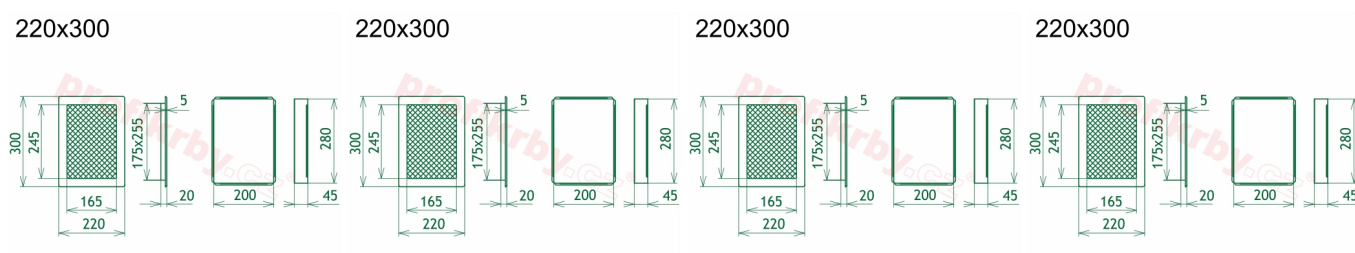

Usazovací rozměr (montážní rámeček) (mm)

200x280 mm

Barva - typ barevného provedení

černo-stříbrný lak

Určeno k použití

Do interiéru, pro rozvody teplého vzduchu, větrání ...

Balení

Kartonová krabice, mřížka, zadní rámeček

Detailní popis

Krbová mřížka pro teplovzdušné rozvody krbů lakovaná, rozměr černo-stříbrná, rozměr 220x300 mm, pro odvětrávání, ventilace, přívody vzduchu, mřížka se zadržovacím rámečkem

Krbová mřížka pro teplovzdušné rozvody krbů.

Montáž krbové mřížky - příklady řešení

Montáž krbových mřížek do teplovzdušných krbů pomocí montážního rámečku

Výroba krbových mřížek ve firmě Kratki

Výroba krbových mřížek ve firmě Kratki

Galerie