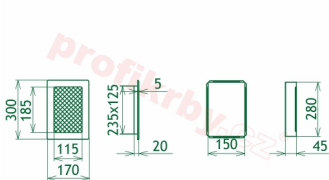

Krbová mřížka pro teplovzdušné rozvody krbů lakovaná krémová, rozměr 170x300 mm, pro odvětrávání, ventilace, přívody vzduchu, mřížka se zadržovacím rámečkem

Krbová mřížka pro teplovzdušné rozvody krbů.

Montáž krbové mřížky - příklady řešení

Montáž krbových mřížek do teplovzdušných krbů pomocí montážního rámečku

Výroba krbových mřížek ve firmě Kratki

Výroba krbových mřížek ve firmě Kratki

Galerie

170x300

170x300