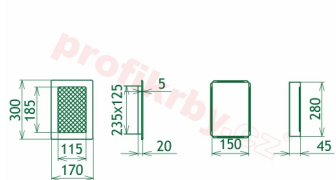

Krbová mřížka pro teplovzdušné rozvody krbů lakovaná krémová, rozměr 170x300 mm, pro odvětrávání, ventilace, přívody vzduchu, mřížka se zadržovacím rámečkem

Krbová mřížka pro teplovzdušné rozvody krbů.

Montáž krbové mřížky - příklady řešení

Montáž krbových mřížek do teplovzdušných krbů pomocí montážního rámečku

Výroba krbových mřížek ve firmě Kratki

Výroba krbových mřížek ve firmě Kratki

Galerie

170x300

170x300