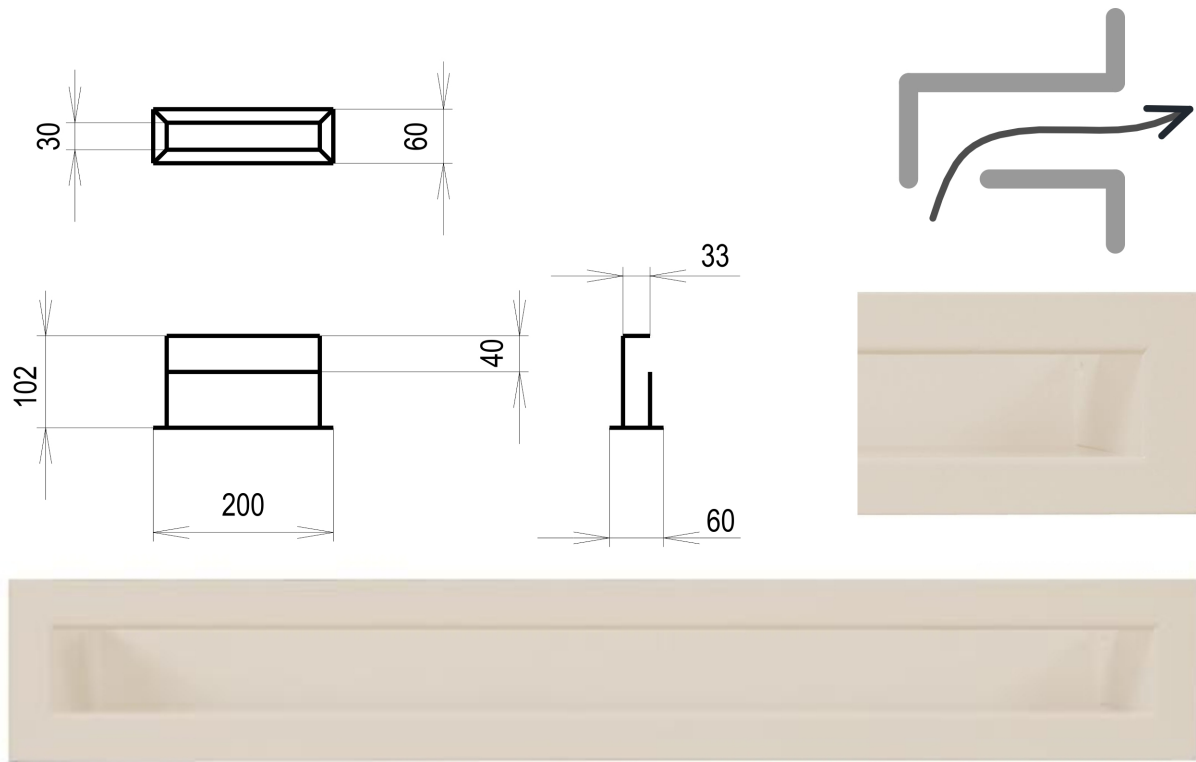

## **krémová Tunelová/se zadní záslepkou 60x200**

2 ks skladem

Krbová větrací štěrbinová mřížka krémová Tunelová/se zadní záslepkou 60x200, moderní, plnopřechodové provedení větracího kanálu pro teplovzdušné krby, odvětrávání a přísávání vzduchu

# Krbová mřížka krémová tunelová se zadní záslepkou 60x200 mm

---

**profikrby.cz<sup>®</sup>**

## Parametry

Rozměr mřížky ( venkovní rozměr rámečku) (mm) **60x200 mm**

---

Barva - typ barevného provedení

**krémová**

---

Určeno k použití

**Do interiéru, pro rozvody teplého vzduchu,  
větrání ...**