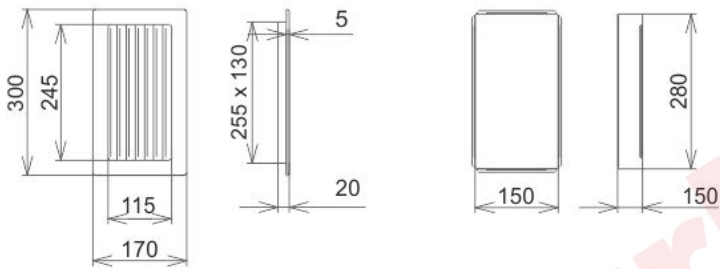

Krbová mřížka

černá lamelová Č 170x300

2 ks skladem

Krbová větrací štěrbina, mřížka černá lamelová Č 170x300, moderní, plnopřechodové provedení větracího kanálu pro teplovzdušné krby, odvětrávání a přísávání vzduchu

Kód produktu **620.715-000002**

Výrobce **Kratki**

Cena **498,53 Kč**
412,01 Kč bez DPH

170x300

Parametry

Rozměr mřížky (venkovní rozměr rámečku) (mm) **170x300 mm**

Usazovací rozměr (montážní rámeček) (mm)

150x280 mm

Barva - typ barevného provedení

černá

Určeno k použití

**Do interiéru, pro rozvody teplého vzduchu,
větrání ...**

Balení

Kartonová krabice, mřížka, zadní rámeček

Detailní popis

Krbová větrací štěrbin, mřížka černá lamelová Č 170x300, moderní, plnopřůchodové provedení větracího kanálu pro teplovzdušné krby, odvětrávání a přísávání vzduchu

Krbová mřížka černá lamelová Č 170x300