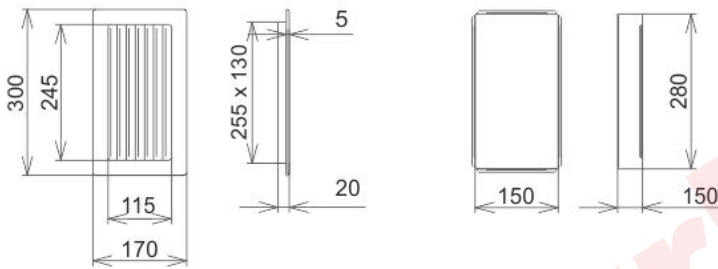

Krbová mřížka

černá lamelová Č 170x300

-6 ks skladem

Krbová větrací štěrbina, mřížka černá lamelová Č 170x300, moderní, plnopružkové provedení větracího kanálu pro teplovzdušné krby, odvětrávání a přísávání vzduchu

Kód produktu **620.715-000002**

Výrobce **Kratki**

Cena **498,53 Kč**
412,01 Kč bez DPH

170x300

Parametry

Rozměr mřížky (venkovní rozměr rámečku) (mm) **170x300 mm**

Usazovací rozměr (montážní rámeček) (mm) **150x280 mm**

Barva - typ barevného provedení **černá**

Určeno k použití **Do interiéru, pro rozvody teplého vzduchu, větrání ...**

Balení **Kartonová krabice, mřížka, zadní rámeček**

Detailní popis

Krbová větrací štěrbinová mřížka černá lamelová Č 170x300, moderní, plnopřechodové provedení větracího kanálu pro teplovzdušné krby, odvětrávání a přísávání vzduchu