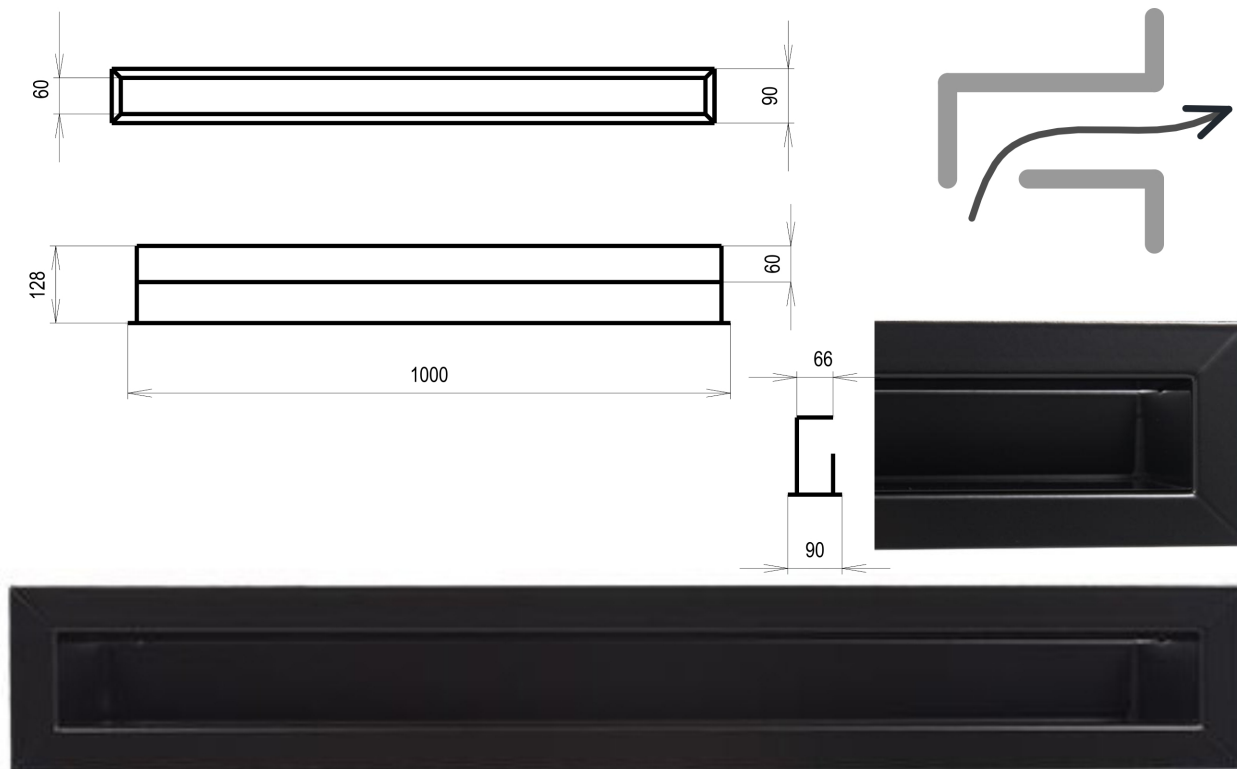

Krbová mřížka

černá Tunelová/se zadní záslepkou 90x1000

1 ks skladem

Krbová větrací štěrbinová mřížka černá Tunelová/se zadní záslepkou 90x1000, moderní, plnopřechodové provedení větracího kanálu pro teplovzdušné krby, odvětrávání a přísávání vzduchu

Kód produktu	620.635-000027
Výrobce	Kratki

Cena	1 033,34 Kč 854,00 Kč bez DPH
------	-----------------------------------------

Krbová mřížka černá tunelová se zadní záslepkou 90x1000 mm

profikrby.cz[®]

Parametry

Rozměr mřížky (venkovní rozměr rámečku) (mm) **90x1000 mm**

Barva - typ barevného provedení

černá

Určeno k použití

Do interiéru, pro rozvody teplého vzduchu, větrání ...

Balení

Kartonová krabice, mřížka, zadní rámeček

Detailní popis

Krbová větrací štěrbinová mřížka černá Tunelová/se zadní záslepkou 90x1000, moderní, plnoprůchodové provedení větracího kanálu pro teplovzdušné krby, odvětrávání a přísávání vzduchu

Montáž krbové mřížky - příklady řešení