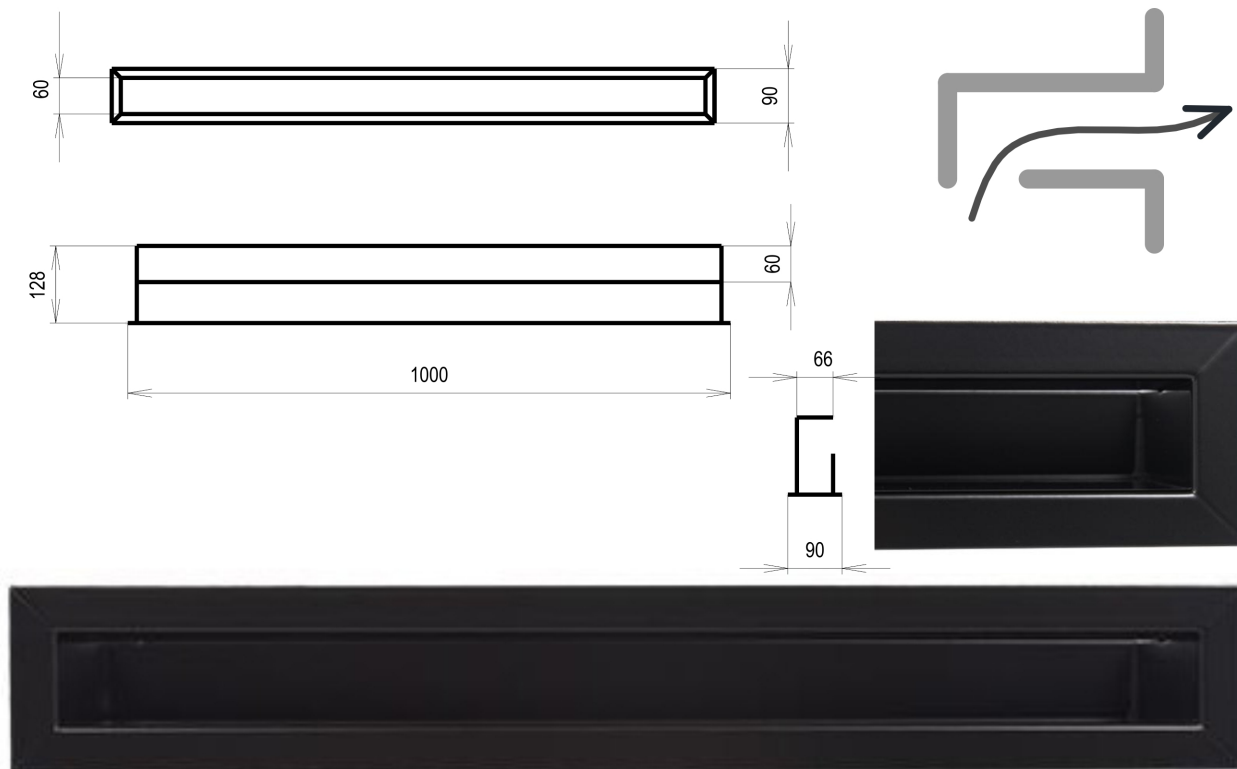

Krbová mřížka

černá Tunelová/se zadní záslepkou 90x1000

1 ks skladem

Krbová větrací štěrbinová mřížka, mřížka černá Tunelová/se zadní záslepkou 90x1000, moderní, plnopřechodové provedení větracího kanálu pro teplovzdušné krby, odvětrávání a přísávání vzduchu

| | |
|--------------|-----------------------|
| Kód produktu | 620.635-000027 |
| Výrobce | Kratki |

| | |
|------|---|
| Cena | 1 033,34 Kč 854,00 Kč bez DPH |
|------|---|

Krbová mřížka černá tunelová se zadní záslepkou 90x1000 mm

profikrby.cz[®]

Parametry

Rozměr mřížky (venkovní rozměr rámečku) (mm) **90x1000 mm**

Barva - typ barevného provedení

černá

Určeno k použití

Do interiéru, pro rozvody teplého vzduchu, větrání ...

Balení

Kartonová krabice, mřížka, zadní rámeček

Detailní popis

Krbová větrací štěrbinová mřížka černá Tunelová/se zadní záslepkou 90x1000, moderní, plnoprůchodové provedení větracího kanálu pro teplovzdušné krby, odvětrávání a přísávání vzduchu