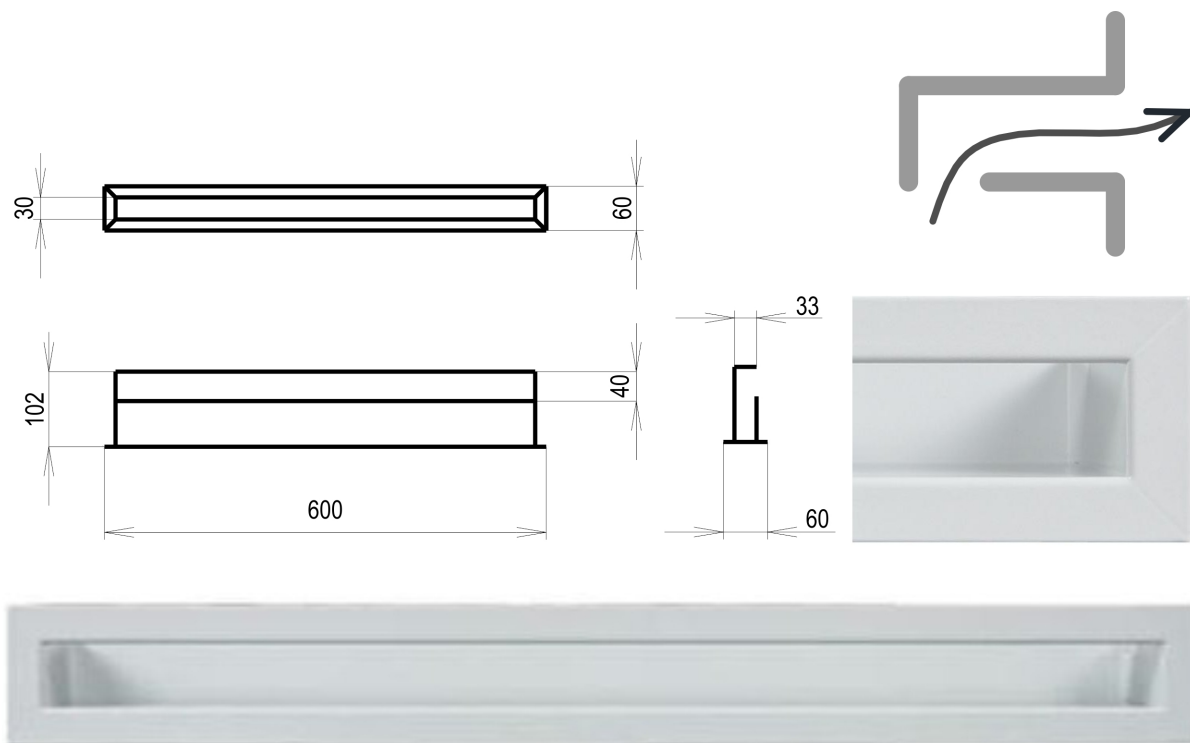

Krbová mřížka bílá tunelová se zadní záslepkou 60x60 mm

---

profikrby.cz®

Parametry

Rozměr mřížky (venkovní rozměr rámečku) (mm) **60x600 mm**