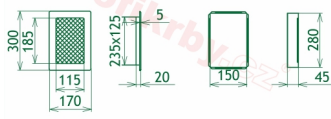

Galerie

170x300