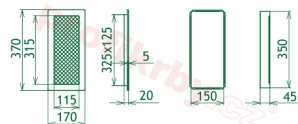

Usazovací rozměr (montážní rámeček) (mm)

15x350 mm

Barva - typ barevného provedení

grafitová - kovářská

Určeno k použití

Do interiéru, pro rozvody teplého vzduchu, větrání ...

Balení

Kartonová krabice, mřížka, zadní rámeček

Detailní popis

Krbová větrací štěrbinová mřížka grafitová lamelová G 170x370, moderní, plnopřechodové provedení větracího kanálu pro teplovzdušné krby, odvětrávání a přísávání vzduchu

Krbová mřížka grafitová lamelová G 170x370

Montáž krbové mřížky - příklady řešení

Montáž krbových mřížek do teplovzdušných krbů pomocí montážního rámečku

Výroba krbových mřížek ve firmě Kratki

Výroba krbových mřížek ve firmě Kratki

Galerie

170x370

170x370

170x370

170x370