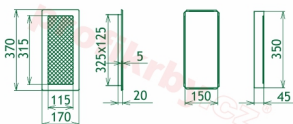

Usazovací rozměr (montážní rámeček) (mm)

15x350 mm

Barva - typ barevného provedení

grafitová - kovářská

Určeno k použití

Do interiéru, pro rozvody teplého vzduchu, větrání ...

Balení

Kartonová krabice, mřížka, zadní rámeček

Detailní popis

Krbová větrací štěrbinová mřížka grafitová lamelová G 170x370, moderní, plnopřechodové provedení větracího kanálu pro teplovzdušné krby, odvětrávání a přísávání vzduchu

Krbová mřížka grafitová lamelová G 170x370

Montáž krbové mřížky - příklady řešení

Montáž krbových mřížek do teplovzdušných krbů pomocí montážního rámečku

Výroba krbových mřížek ve firmě Kratki

Výroba krbových mřížek ve firmě Kratki

Galerie

170x370