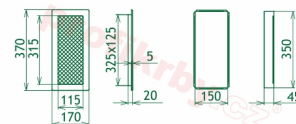

Usazovací rozměr (montážní rámeček) (mm)

15x350 mm

Barva - typ barevného provedení

grafitová - kovářská

Určeno k použití

Do interiéru, pro rozvody teplého vzduchu, větrání ...

Balení

Kartonová krabice, mřížka, zadní rámeček

Detailní popis

Krbová větrací štěrbinová mřížka grafitová lamelová G 170x370, moderní, plnopřechodové provedení větracího kanálu pro teplovzdušné krby, odvětrávání a přísávání vzduchu

Krbová mřížka grafitová lamelová G 170x370

Montáž krbové mřížky - příklady řešení

Montáž krbových mřížek do teplovzdušných krbů pomocí montážního rámečku

Výroba krbových mřížek ve firmě Kratki

Výroba krbových mřížek ve firmě Kratki

Galerie

170x370

170x370

170x370

170x370