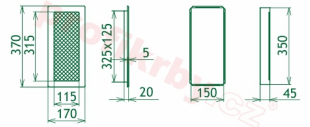

170x370

170x370

170x370

170x370

170x370

170x370

170x370

170x370

170x370