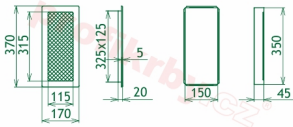

170x370

170x370

170x370

170x370

170x370

170x370

170x370

170x370

170x370