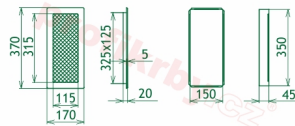

## Parametry

Rozměr mřížky ( venkovní rozměr rámečku) (mm) **170x370 mm**

Usazovací rozměr (montážní rámeček) (mm)

**15x350 mm**

Barva - typ barevného provedení

**grafitová - kovářská**

Určeno k použití

**Do interiéru, pro rozvody teplého vzduchu, větrání ...**

170x370

170x370

170x370

170x370

170x370

170x370