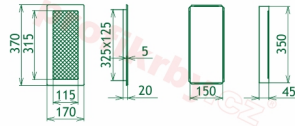

170x370

170x370

170x370

170x370

170x370

170x370

170x370

170x370

170x370