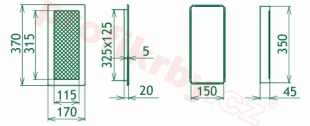

## Parametry

Rozměr mřížky ( venkovní rozměr rámečku) (mm) **170x370 mm**

Usazovací rozměr (montážní rámeček) (mm)

**15x350 mm**

Barva - typ barevného provedení

**grafitová - kovářská**

Určeno k použití

**Do interiéru, pro rozvody teplého vzduchu, větrání ...**

170x370

170x370

170x370

170x370

170x370

170x370