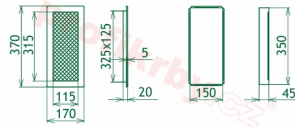

170x370

170x370

170x370

170x370

170x370

170x370

170x370

170x370

170x370