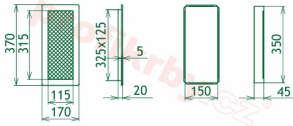

170x370

170x370

170x370

170x370

170x370

170x370

170x370

170x370

170x370