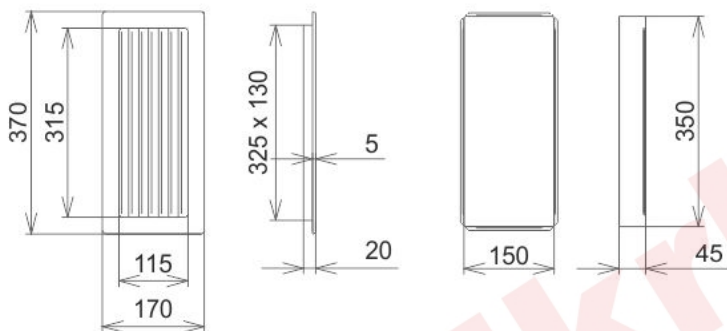

## grafitová lamelová G 170x370

2 ks skladem

Krbová větrací štěrbin, mřížka grafitová lamelová G 170x370, moderní, plnopřechodové provedení větracího kanálu pro teplovzdušné krby, odvětrávání a přísávání vzduchu

# 170x370

## Parametry

Rozměr mřížky ( venkovní rozměr rámečku) (mm) **170x370 mm**

Usazovací rozměr (montážní rámeček) (mm)

**15x350 mm**

Barva - typ barevného provedení

**grafitová - kovářská**

Určeno k použití

**Do interiéru, pro rozvody teplého vzduchu, větrání ...**