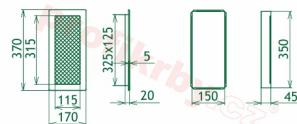

Usazovací rozměr (montážní rámeček) (mm)

15x350 mm

Barva - typ barevného provedení

grafitová - kovářská

Určeno k použití

Do interiéru, pro rozvody teplého vzduchu, větrání ...

Balení

Kartonová krabice, mřížka, zadní rámeček

Detailní popis

Krbová větrací štěrbinová mřížka grafitová lamelová G 170x370, moderní, plnopřechodové provedení větracího kanálu pro teplovzdušné krby, odvětrávání a přísávání vzduchu

Krbová mřížka grafitová lamelová G 170x370

Montáž krbové mřížky - příklady řešení

Montáž krbových mřížek do teplovzdušných krbů pomocí montážního rámečku

Výroba krbových mřížek ve firmě Kratki

Výroba krbových mřížek ve firmě Kratki

Galerie

170x370

170x370

170x370

170x370