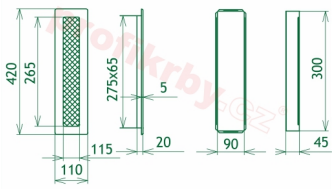

Krbová mřížka pro teplovzdušné rozvody krbů provedení rustikální patina, rozměr 110x420 mm, pro odvětrávání, ventilace, přívody vzduchu, mřížka se zadržovacím rámečkem

Krbová mřížka pro teplovzdušné rozvody krbů.

Montáž krbové mřížky - příklady řešení

Montáž krbových mřížek do teplovzdušných krbů pomocí montážního rámečku

Výroba krbových mřížek ve firmě Kratki

Výroba krbových mřížek ve firmě Kratki

Galerie

110x420

110x420

110x420

110x420

110x420