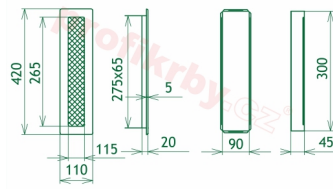

Krbová mřížka pro teplovzdušné rozvody krbů provedení rustikální patina, rozměr 110x420 mm, pro odvětrávání, ventilace, přívody vzduchu, mřížka se zadržovacím rámečkem

Krbová mřížka pro teplovzdušné rozvody krbů.

Montáž krbové mřížky - příklady řešení

Montáž krbových mřížek do teplovzdušných krbů pomocí montážního rámečku

Výroba krbových mřížek ve firmě Kratki

Výroba krbových mřížek ve firmě Kratki

Galerie

110x420

110x420

110x420

110x420

110x420