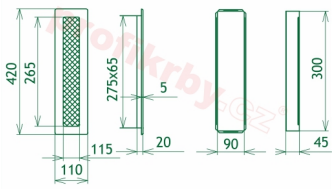

Krbová mřížka pro teplovzdušné rozvody krbů provedení rustikální patina, rozměr 110x420 mm, pro odvětrávání, ventilace, přívody vzduchu, mřížka se zadržovacím rámečkem

Krbová mřížka pro teplovzdušné rozvody krbů.

Montáž krbové mřížky - příklady řešení

Montáž krbových mřížek do teplovzdušných krbů pomocí montážního rámečku

Výroba krbových mřížek ve firmě Kratki

Výroba krbových mřížek ve firmě Kratki

Galerie

110x420

110x420

110x420

110x420

110x420

110x420