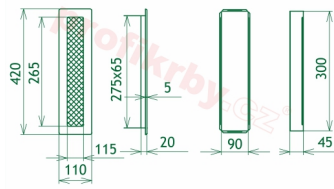

Krbová mřížka pro teplovzdušné rozvody krbů provedení rustikální patina, rozměr 110x420 mm, pro odvětrávání, ventilace, přívody vzduchu, mřížka se zadržovacím rámečkem

Krbová mřížka pro teplovzdušné rozvody krbů.

Montáž krbové mřížky - příklady řešení

Montáž krbových mřížek do teplovzdušných krbů pomocí montážního rámečku

Výroba krbových mřížek ve firmě Kratki

Výroba krbových mřížek ve firmě Kratki

Galerie

110x420

110x420

110x420

110x420

110x420