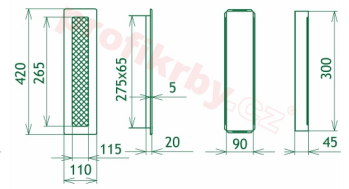

Krbová mřížka pro teplovzdušné rozvody krbů provedení rustikální patina, rozměr 110x420 mm, pro odvětrávání, ventilace, přívody vzduchu, mřížka se zadržovacím rámečkem

Krbová mřížka pro teplovzdušné rozvody krbů.

Montáž krbové mřížky - příklady řešení

Montáž krbových mřížek do teplovzdušných krbů pomocí montážního rámečku

Výroba krbových mřížek ve firmě Kratki

Výroba krbových mřížek ve firmě Kratki

Galerie

110x420

110x420

110x420

110x420

110x420

110x420