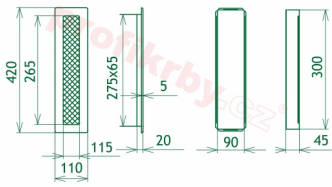

Krbová mřížka pro teplovzdušné rozvody krbů provedení rustikální patina, rozměr 110x420 mm, pro odvětrávání, ventilace, přívody vzduchu, mřížka se zadržovacím rámečkem

Krbová mřížka pro teplovzdušné rozvody krbů.

Montáž krbové mřížky - příklady řešení

Montáž krbových mřížek do teplovzdušných krbů pomocí montážního rámečku

Výroba krbových mřížek ve firmě Kratki

Výroba krbových mřížek ve firmě Kratki

Galerie

110x420

110x420

110x420

110x420

110x420

110x420