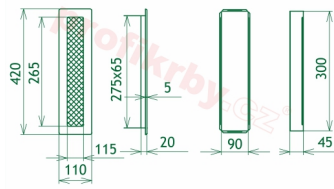

Krbová mřížka pro teplovzdušné rozvody krbů provedení rustikální patina, rozměr 110x420 mm, pro odvětrávání, ventilace, přívody vzduchu, mřížka se zadržovacím rámečkem

Krbová mřížka pro teplovzdušné rozvody krbů.

Montáž krbové mřížky - příklady řešení

Montáž krbových mřížek do teplovzdušných krbů pomocí montážního rámečku

Výroba krbových mřížek ve firmě Kratki

Výroba krbových mřížek ve firmě Kratki

Galerie

110x420

110x420

110x420

110x420

110x420

110x420