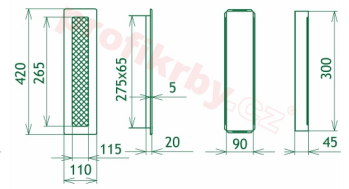

Krbová mřížka pro teplovzdušné rozvody krbů provedení rustikální patina, rozměr 110x420 mm, pro odvětrávání, ventilace, přívody vzduchu, mřížka se zadržovacím rámečkem

Krbová mřížka pro teplovzdušné rozvody krbů.

Montáž krbové mřížky - příklady řešení

Montáž krbových mřížek do teplovzdušných krbů pomocí montážního rámečku

Výroba krbových mřížek ve firmě Kratki

Výroba krbových mřížek ve firmě Kratki

Galerie

110x420

110x420

110x420

110x420

110x420