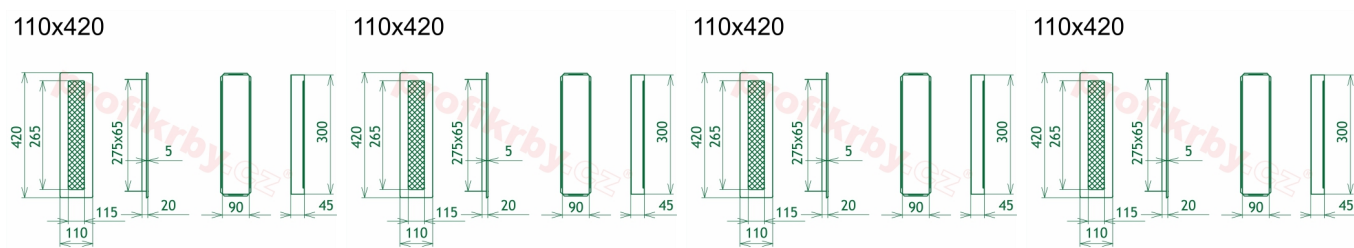

Usazovací rozměr (montážní rámeček) (mm)

90x400 mm

Barva - typ barevného provedení

rustikální (hnědá patina)

Určeno k použití

**Do interiéru, pro rozvody teplého vzduchu,
větrání ...**

Balení

Kartonová krabice, mřížka, zadní rámeček

Detailní popis

Krbová mřížka pro teplovzdušné rozvody krbů provedení rustikální patina, rozměr 110x420 mm, pro odvětrávání, ventilace, přívody vzduchu, mřížka se zadržovacím rámečkem

Krbová mřížka pro teplovzdušné rozvody krbů.

Montáž krbové mřížky - příklady řešení

Montáž krbových mřížek do teplovzdušných krbů pomocí montážního rámečku

Výroba krbových mřížek ve firmě Kratki

Výroba krbových mřížek ve firmě Kratki

Galerie