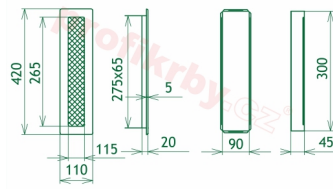

Krbová mřížka pro teplovzdušné rozvody krbů provedení rustikální patina, rozměr 110x420 mm, pro odvětrávání, ventilace, přívody vzduchu, mřížka se zadržovacím rámečkem

Krbová mřížka pro teplovzdušné rozvody krbů.

Montáž krbové mřížky - příklady řešení

Montáž krbových mřížek do teplovzdušných krbů pomocí montážního rámečku

Výroba krbových mřížek ve firmě Kratki

Výroba krbových mřížek ve firmě Kratki

Galerie

110x420

110x420

110x420

110x420

110x420

110x420